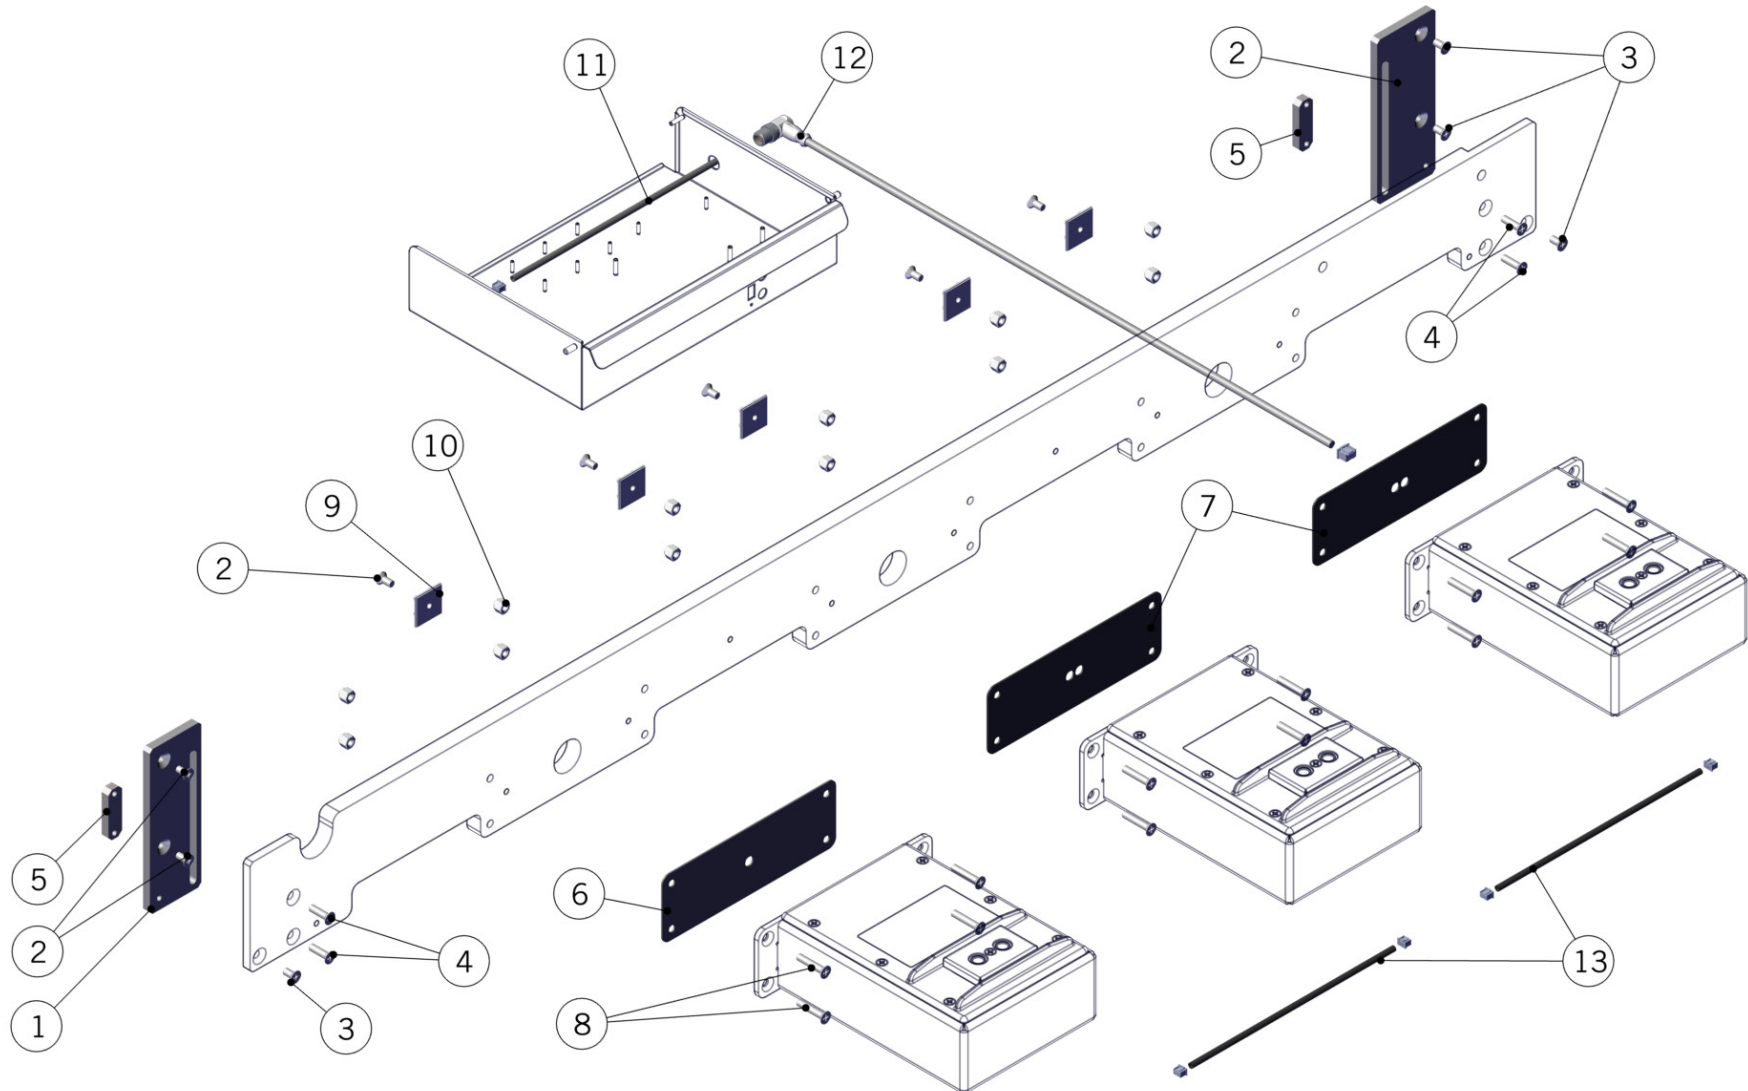

la marzocco
handmade in florence

SCALES VERSION - SCALES ASSEMBLY

la marzocco

handmade in florence

SCALES VERSION - SCALES ASSEMBLY

Bilance	1	C.1.231	BRACKET LEFT SCALE STRADA	STAFFA BILANCE SINISTRO STRADA	
	2	C.1.270	BRACKET RIGHT SCALE STRADA	STAFFA BILANCE DESTRO STRADA	
	3	I.1.057	SCREW M4X8 PHILLIPS COUNTERSUNK S/S A2	VITE M4X8 TS A CROCE INOX A2	
	4	I.1.093	SCREW M4X14 PHILLIPS COUNTERSUNK S/S A2	VITE M4X14 TS A CROCE INOX A2	
	5	F.3.058	PLATE SCROLLING BEAM SCALES	PIASTRINA SCORRIMENTO TRAVERSA BILANCE	
	6	F.2.038	SCALE GASKET 1	GUARNIZIONE BILANCIA 1	
	7	F.2.039	SCALE GASKET 2	GUARNIZIONE BILANCIA 2	
	8	I.1.076	SCREW M4X20 PHILLIPS COUNTERSUNK S/S A2	VITE M4X20 TS A CROCE INOX A2	
	9	5.V010	FASTENER ADHESIVE SUPPORT	INCOLLINO	
	10	DADO4AUTOBL	SELF LOCK NUT M4 H5,5 WR7 GALVANIZED	DADO AUTOBL. M4 H5,5 CH7 ZINCATO	
	11	E.4.123	CABLE LOW T. C.A. W/CONN. IP67 FEMALE	CAVO BASSA T. C.A. C/CONN. IP67 FEMMINA	
	12	E.4.125	CABLE LOW TENSION C.A. W/CONN. IP67 MALE	CAVO BASSA T. C.A. C/CONN. IP67 MASCHIO	
	13	E.4.124	CABLE LOW TENSION C.A.	CAVO BASSA TENSIONE C.A.	
	Item	Part number/Codice		Description	Descrizione