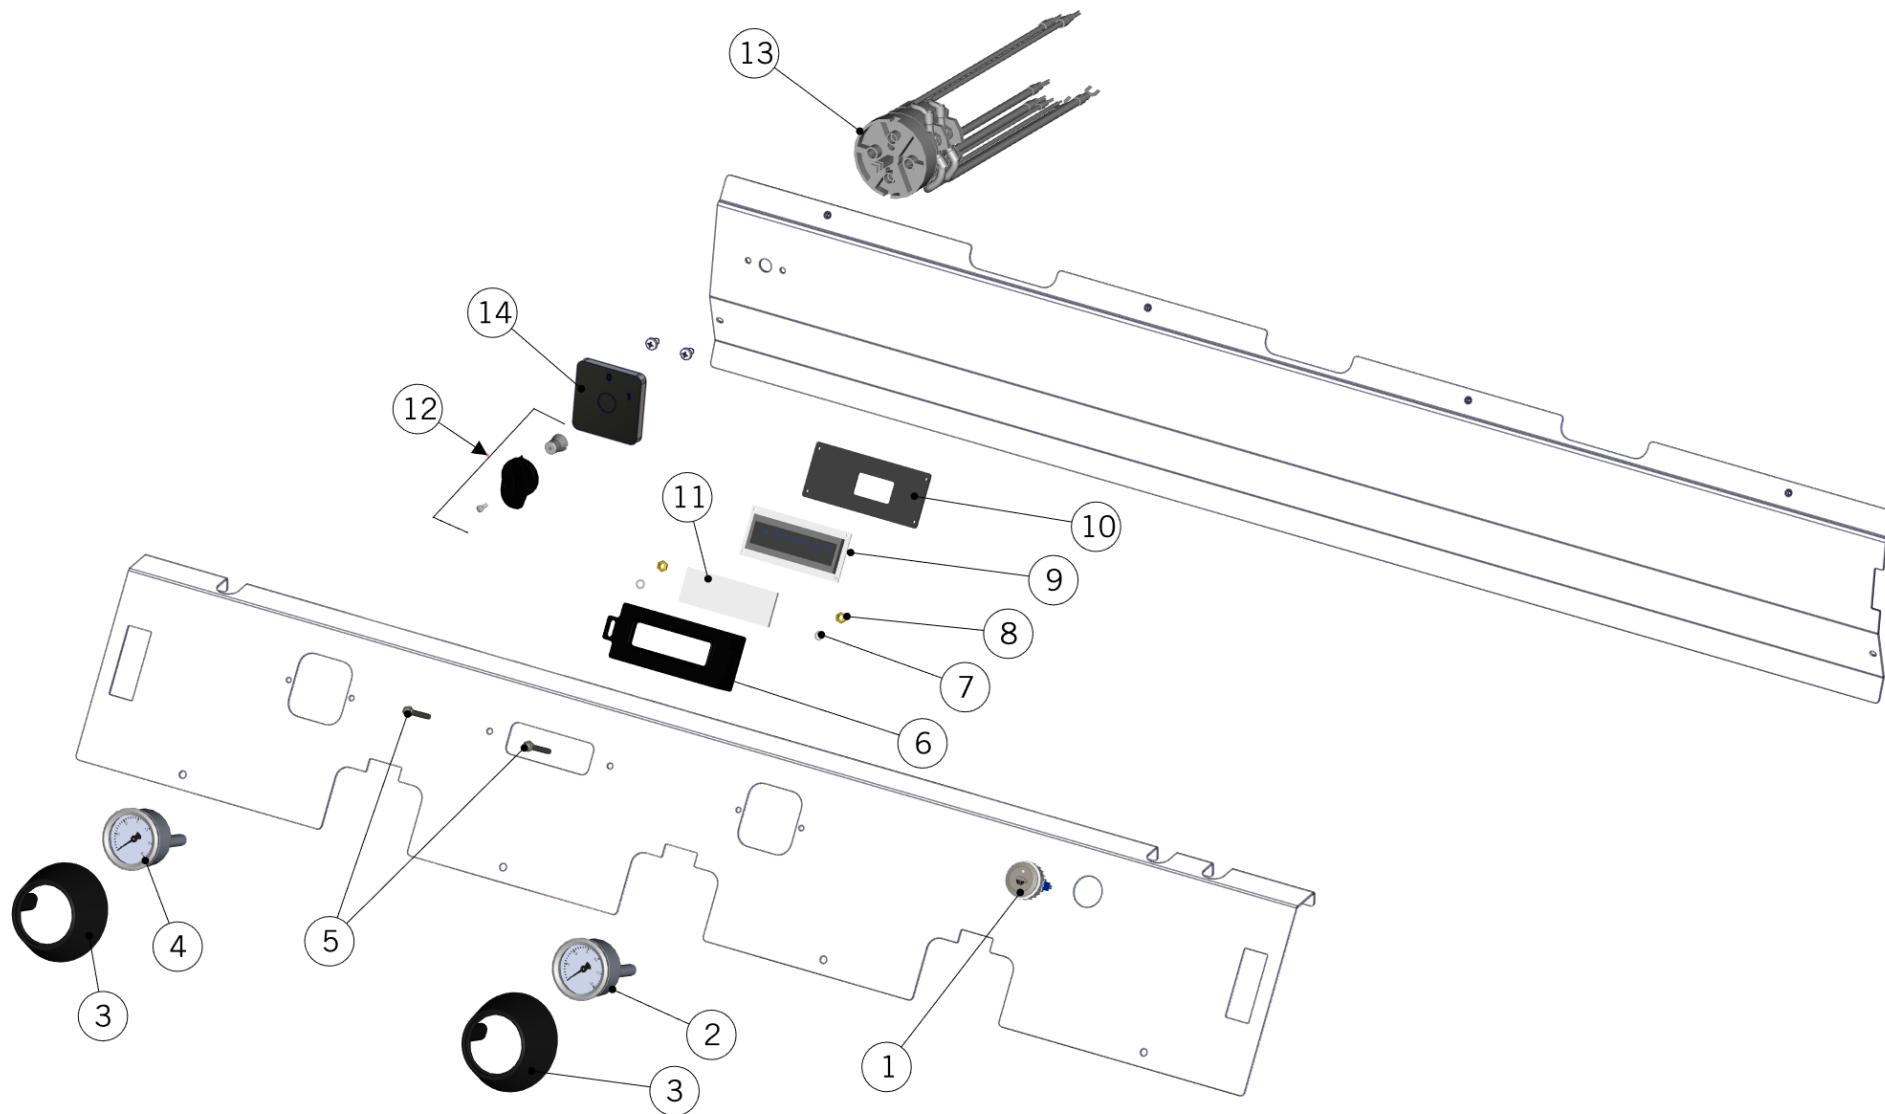

la marzocco

handmade in florence

CONTROL PANEL ASSEMBLY

la marzocco

handmade in florence

CONTROL PANEL ASSEMBLY

Pannello di Controllo

1	E.2.051.R	SWITCH HOT WATER W/WHITE LED WITH RISER	TASTO TE' C/LED BIANCO CON BOCCOLA
2	E.3.014	PRESS.GAUGE 0-18 BLACK W/LED + CAPILLARY	MANOMETRO 0-18 NERO C/LED + CAPILLARE
3	F.1.024	PRESSURE GAUGE BRACKET STRADA	SUPPORTO MANOMETRO STRADA
4	E.3.015	PRESS.GAUGE 0-3 BLACK W/LED + CAPILLARY	MANOMETRO 0-3 NERO C/LED + CAPILLARE
5	I.2.001.01	KEYPAD SCREW	VITI FISSAGGIO PULSANTIERA C/ESAGONO
6	F.1.040.01	LINEA PB DISPLAY FRONT COVER	SCATOLA DISPLAY LINEA PB
7	ROND_DENT_4	TOOTH LOCK WASHER 4X8X1 GALVANIZED	ROND.DENTATA 4X8X1 ZINCATA
8	DADO4M	NUT M4 H3 WR7 BRASS	DADO M4 H3 CH7 OTTONE
9	E.1.035	DISPLAY OLED WHITE STRADA AV	DISPLAY OLED BIANCO STRADA AV
10	F.1.041	LINEA PB DISPLAY BACK COVER	COPERCHIO RETRO SCATOLA DISPLAY LINEA PB
11	F.1.042	LINEA PB DISPLAY PROTECTION GLASS	VETRINO SCATOLA DISPLAY LINEA PB
12	L400/K	MAIN POWER SWITCH KNOB	MANOPOLA PER COMMUTATORE
13	E.2.001.03	SWITCH DOUBLE-POLE 40A W/WIRES	INTERRUTTORE BIPOLARE 40A C/CAVI
	E.2.002.03	SWITCH TRIPLE-POLE 20A W/WIRES	INTERRUTTORE TRIPOLARE 20A C/CAVI
	E.2.069	SWITCH TRIPLE-POLE 32A W/WIRES	INTERRUTTORE TRIPOLARE 32A C/CAVI
14	D.2.009	0-1 SWITCH LABEL	TARGHETTA 0-1
Item	Part number/Codice	Description	Descrizione