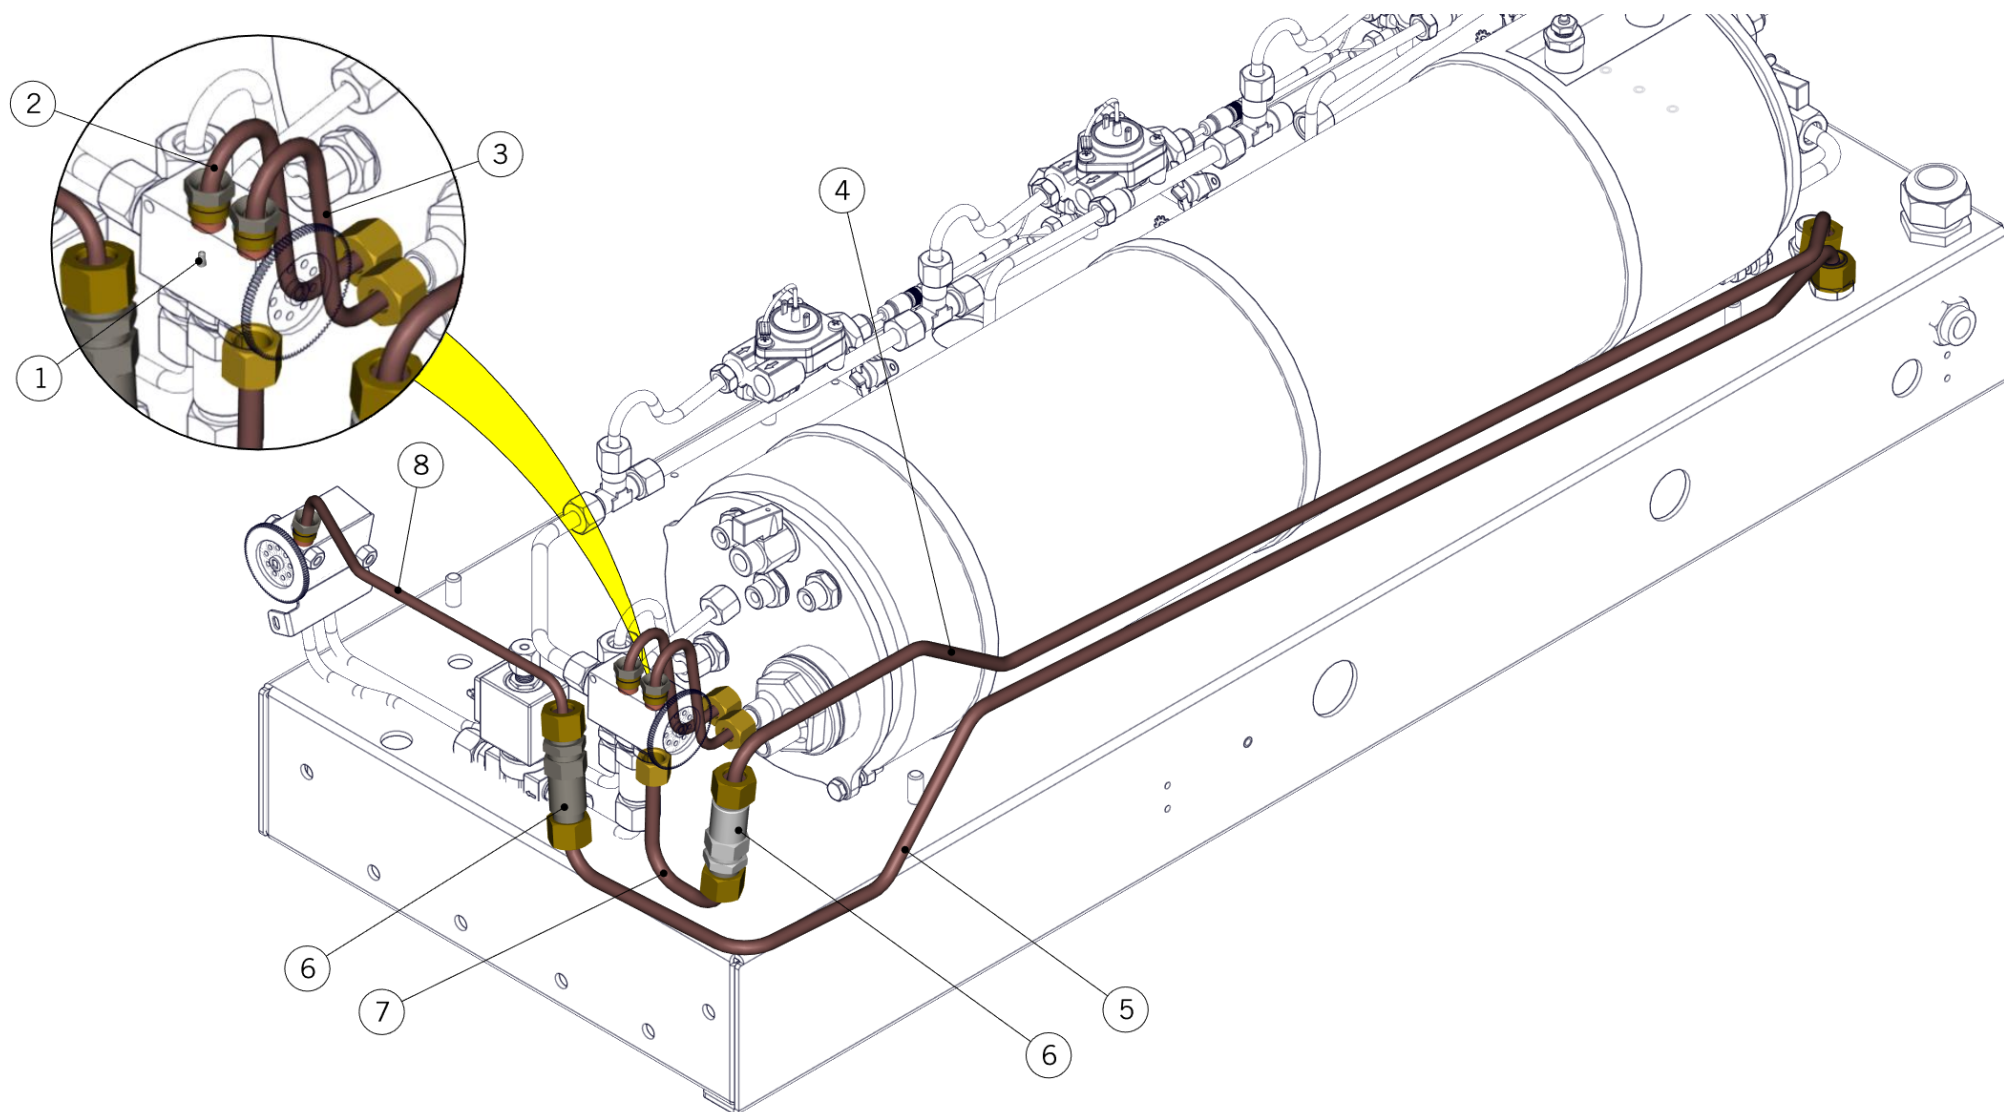

la marzocco

handmade in florence

HYDRAULIC ASSEMBLY

la marzocco

handmade in florence

HYDRAULIC ASSEMBLY

Impianto Idraulico

1	B.2.011.01	GICLEUR 1,5 M5 CH5 BRASS TREATED	GICLEUR 1,5 M5 CH5 OTTONE TRATTATO
2	T.1.107	TUBE PRE-HEATER - MIXING VALVE STRADA	TUBO PRERISC. - V. MISC. STRADA
3	T.1.106	TUBE MIXING VALVE - PRE-HEATER STRADA	TUBO V.MISC. - PRERISC. STRADA
4	T.1.103	TUBE INLET MANIFOLD-CHECK V. COFFEE 3GR	TUBO ANCORAGGIO - V.RITEGNO CAFFE' 3GR
	T.1.140	TUBE INLET MANIFOLD-COFFEE CHECK V. 2GR	TUBO ANCORAGGIO - V.RITEGNO CAFFE' 2GR
5	T.1.105	TUBE INLET MANIFOLD - STEAM CHECK V. 3GR	TUBO ANCORAGGIO - V.RITEGNO VAPORE 3GR
	T.1.141	TUBE INLET MANIFOLD-STEAM CHECK V. 2GR	TUBO ANCORAGGIO - V.RITEGNO VAPORE 2GR
6	L032/P.01	CHECK VALVE G3/8M TREATED	VALVOLA DI RITEGNO G3/8M TRATTATA
7	T.1.104	TUBE CHECK V. - COFFEE MIXING V. STRADA	TUBO V.RITEGNO - V.MISC. CAFFE' STRADA
8	T.1.115	TUBE CHECK V. - TEA MIX V. STRADA	TUBO V.RITEGNO - V.MISC. TE' STRADA
Item	Part number/Codice	Description	Descrizione