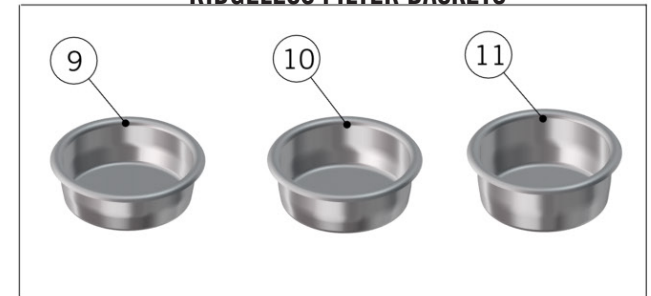

RIDGELESS FILTER BASKETS