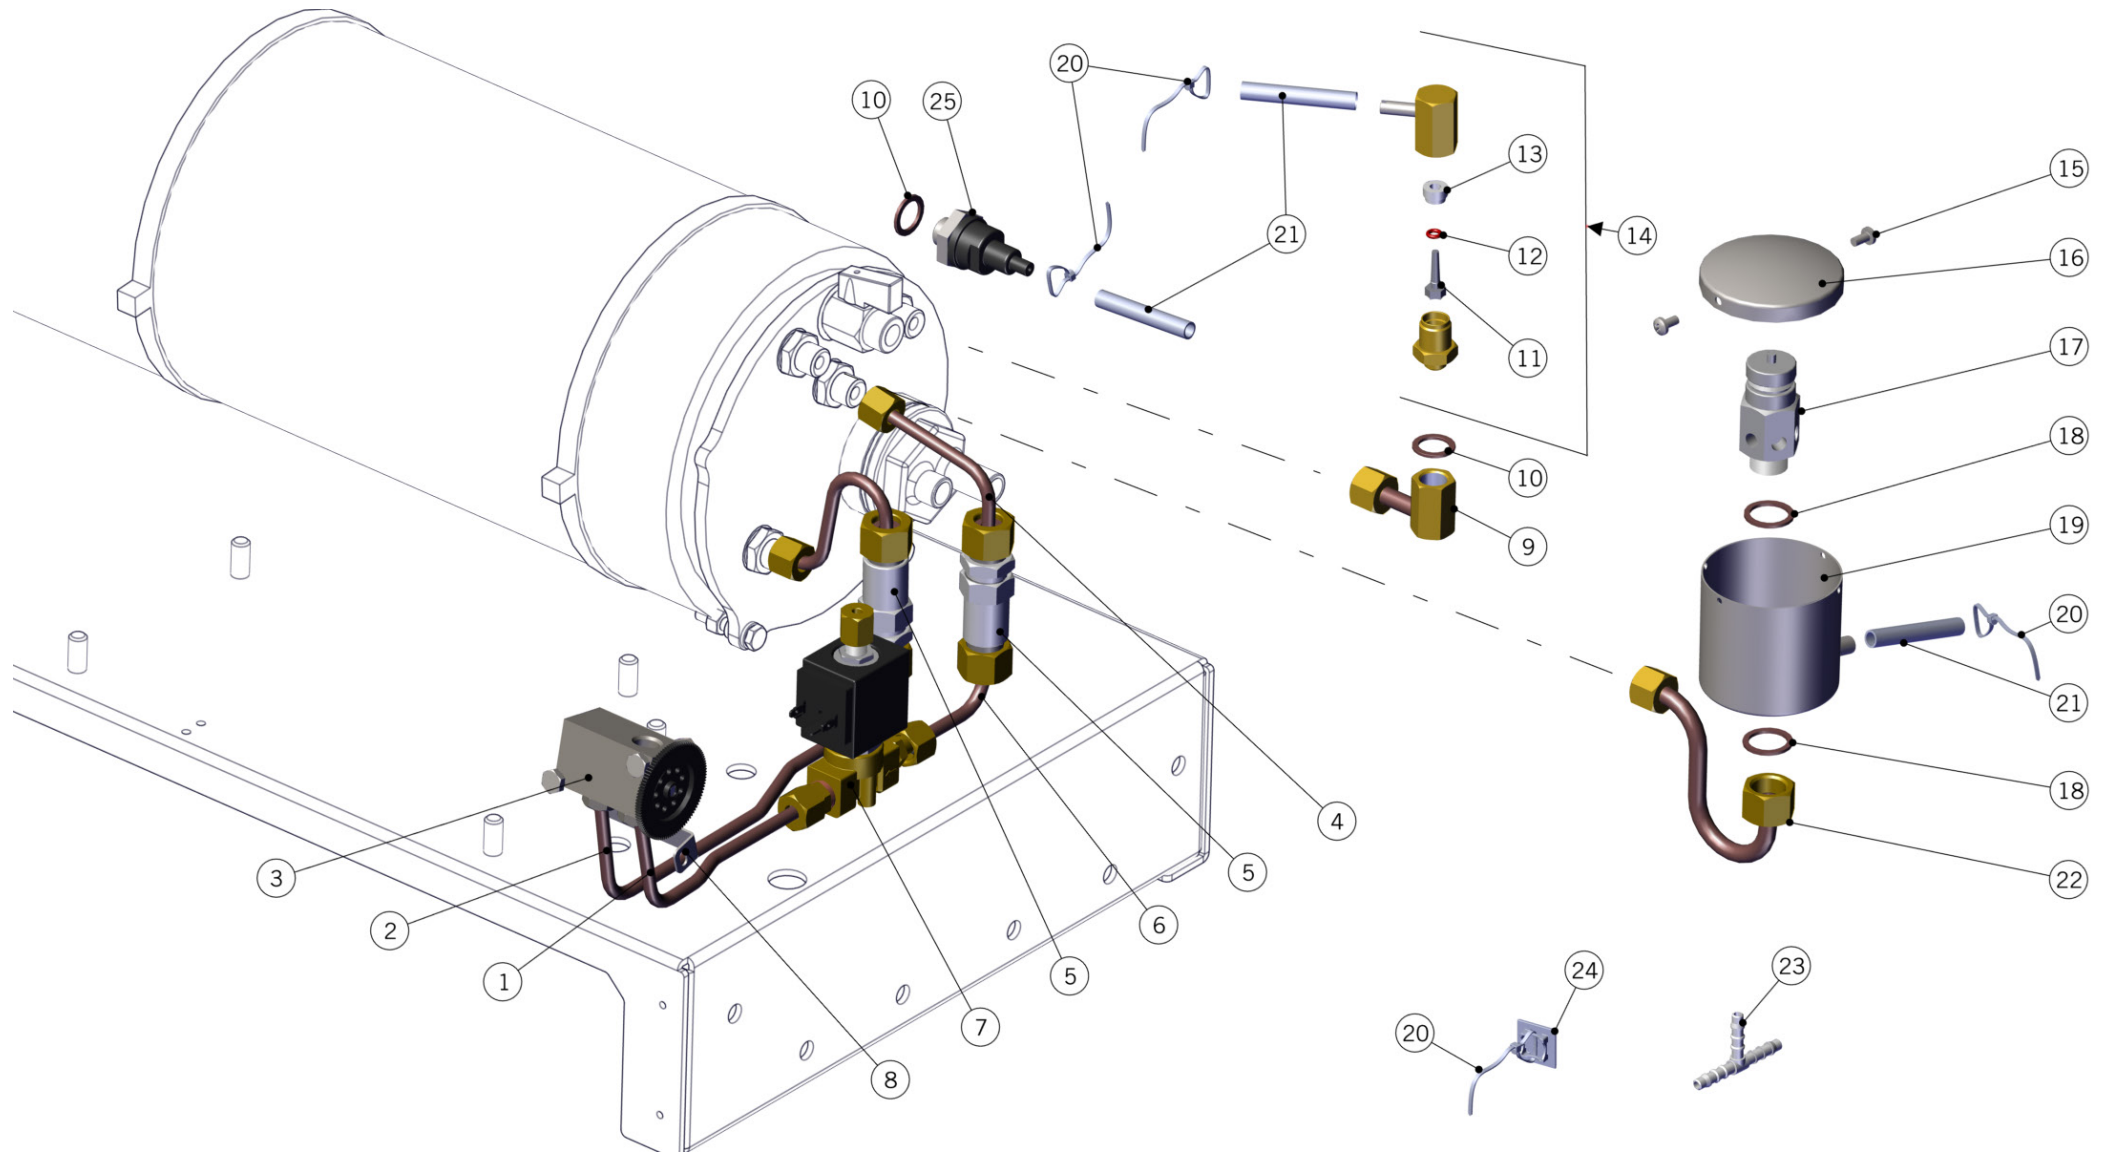

la marzocco

handmade in florence

HYDRAULIC ASSEMBLY

la marzocco

handmade in florence

HYDRAULIC ASSEMBLY

Impianto Idraulico

1	T.1.116	TUBE MIX V.-AUTOFILL SOLENOID V. STRADA	TUBO V.MISC. - EV RIEMPIMENTO STRADA
2	T.1.120	TUBE CHECK V. - TEA MIX V. STRADA	TUBO V.RITEGNO - V.MISC. TE' STRADA
3	B.2.007.01	MIXING VALVE BODY TREATED	CORPO VALVOLA MISCELATRICE TRATTATA
4	T.1.117	TUBE AUTOFILL SOLENOID V. - CHECK VALVE	TUBO EV. RIEMP. - VALVOLA DI RITEGNO
5	L032/P.01	CHECK VALVE G3/8M TREATED	VALVOLA DI RITEGNO G3/8M TRATTATA
6	T.1.118	TUBE CHECK VALVE - IN. STEAM B. STRADA	TUBO V.RITEGNO - INGR. C.VAPORE STRADA
7	L100/E.02	SOLENOID VALVE 3 WAY 220/240V	ELETTROVALVOLA 3 VIE 220/240V
	L100/E200.01	SOLENOID VALVE 3 WAY 200V	ELETTROVALVOLA 3 VIE 200V
8	C.1.087	BRACKET MIXING VALVE HOT WATER STRADA	STAFFA V. MISCELAZIONE TE' STRADA
9	A.2.017	FITTING ANTI-DEPRESSION V. STEAM B.	RACC. V. ANTIDEPRESSIONE C.VAPORE
10	L100/1A	WASHER 13,5X19X1,5 COPPER	RONDELLA 13,5X19X1,5 RAME
11	B.2.013.01	ANTI-SUCTION VALVE SHAFT TREATED	ALBERINO V. ANTIRISUCCHIO TRATTATA
12	F.2.019	O-RING 1,78X3,68 SILICONE 70 SH	O-RING 1,78X3,68 SILICONE 70 SH
13	B.3.001	PTFE ANTI-SUCTION VALVE SEAL	PASTIGLIA TEFLON X VALV. ANTI
14	L193.02	VACUUM BREAKER VALVE RP	VALVOLA ANTIDEPRESSIONE GS/3 RP
15	I.1.006	SCREW M4X8 PHILLIPS BUTTON HEAD S/S A2	VITE M4X8 TPB A CROCE INOX A2
16	F.1.019	SAFETY VALVE PROTECTION CUP COVER	COPERCHIO BICCHIERE VALV. SICUREZZA
17	B.2.024	SAFETY VALVE G3/8 1,8 BAR TEA	VALVOLA DI SICUREZZA G3/8 1,8 BAR TEA
18	L180/1	WASHER 22X17X1,5 COPPER	RONDELLA 17X22X1,5 RAME
19	F.1.018.01	CUP SAFETY VALVE W/DRAIN TUBE	BICCHIERE VALVOLA SICUREZZA C/TUBO
20	L338/L100	PLASTIC FASTENER 100X2.5	FASCETTA FERMAFILO 98X2.5
21	T.4.001	ANTISUCTION VALVE SILICONE TUBE	TUBO SILICONE 5X8 V. ANTIRISUCCHIO
22	T.1.122	TUBE STEAM B. - SAFETY VALVE STRADA	TUBO C.VAPORE - V. SICUREZZA STRADA
23	A.7.001.01	T FITTING FOR SILICONE TUBE	PORTAGOMMA A T PER TUBO SILICONE
24	5.V010	FASTENER ADHESIVE SUPPORT	INCOLLINO
25	B.2.029	VALVE VACUUM BREAKER SMA G1/4 S/S	VALVOLA ANTIDEPRESSIONE SMA G1/4 INOX
Item	Part number/Codice	Description	Descrizione