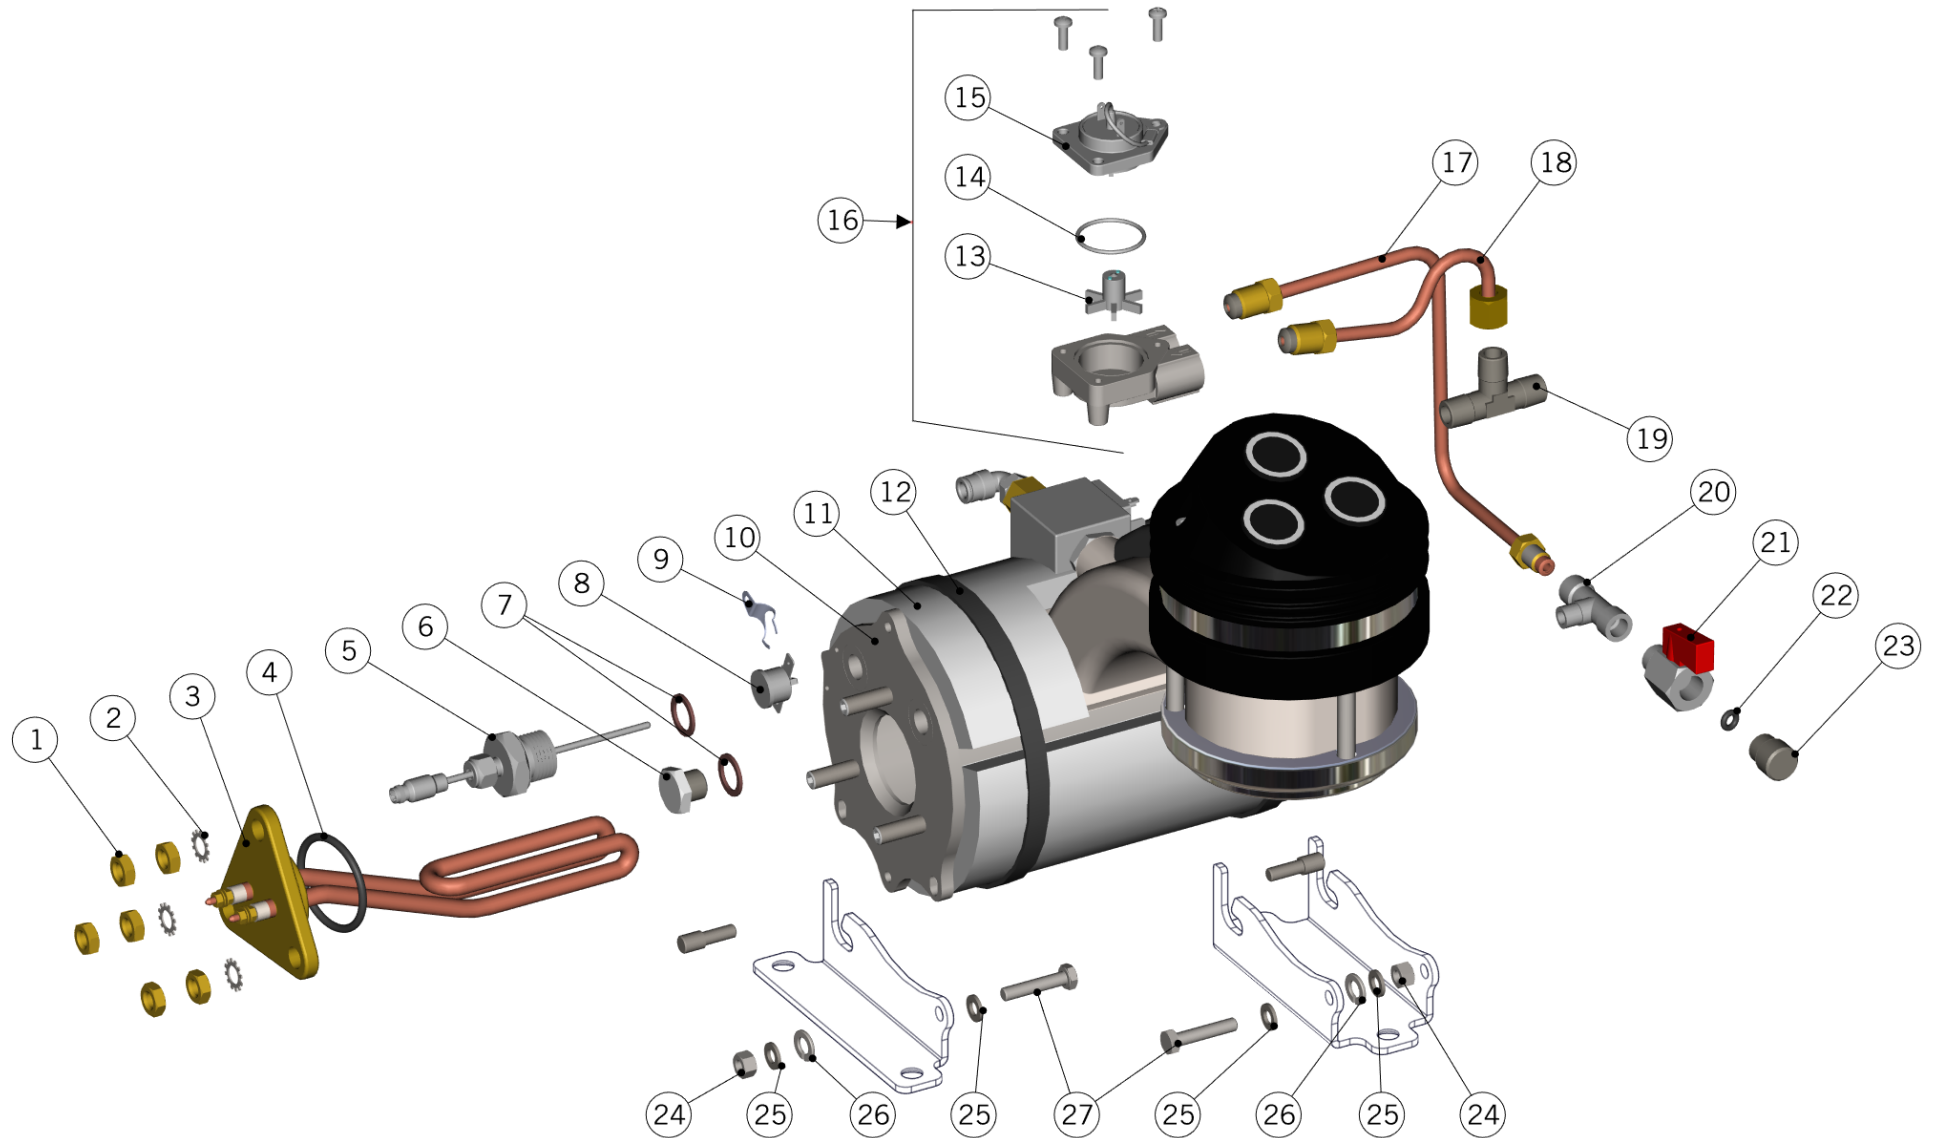

la marzocco

handmade in florence

COFFEE BOILER

la marzocco

handmade in florence

COFFEE BOILER

Caldaia Caffè

1	I.1.025	NUT M8 H5 WR13 BRASS	DADO BASSO M8 H5 CH13 (UNI5589) OTTONE
2	ROND_DENT_8	TOOTH LOCK WASHER 8X14,7X2 S/S A2	ROND.DENTATA 8,5X14,7X2 INOX A2
3	E.6.004.02	HEATING ELEMENT W800 V220 TRIANG.FL. RP	RES. EL. W800 V220 FL. TRIANG. RP
	E.6.006.02	HEATING ELEMENT W500 V200 TRIANG.FL. RP	RES. EL. W500 V200 FL. TRIANG. RP
4	F.2.014.01	O-RING 3,53X37,69 FKM 70 SH GREEN	O-RING 3,53X37,69 FKM 70 SH VERDE
5	E.1.005	PT1000 TEMPERATURE PROBE	SONDA DI TEMPERATURA PT1000
6	A.5.022	CAP G1/4 H15,5 WR19 S/S	TAPPO G1/4 H15,5 CH19 INOX
7	L100/1A	WASHER 13,5X19X1,5 COPPER	RONDELLA 13,5X19X1,5 RAME
8	L276.01	SAFETY THERMOSTAT 1P TRIP FREE 130C 250V	TERMOSTATO UNIPOL. TRIP FREE 130C 250V
9	L276.01S	L276.01 BRACKET	STAFFA SINGOLA A CLIP X L276.01
10	L.1.001.01.R	COFFEE BOILER FLAT SIDE 1GR	CALDAIA CAFFE' FOND. PIATTI 1GR
11	F.7.001	INSULATION PANEL STRADA COFFEE BOILER	ISOLANTE C. CAFFE' STRADA
12	A.5.016.01	PLASTIC FASTENER 750X7.5	FASCETTA NERA 750x7.5 NYLON
13	LAD070/V	FLOW METER IMPELLER	GIRANTE X CONTATORE VOLUMET.
14	LAD070/S1	FLOW METER O-RING	GUARN.OR 8-2112 V.X CONT.VOL.
15	LAD070/S.01	FLOW METER FIELD SENSOR	TESTA X CONTATORE VOLUMETRICO
16	LAD070.01	FLOW METER	CONTATORE VOLUMETRICO UL/NSF
17	T.1.177	TUBE FLOWMETER - COFFEE BOILER	TUBO CONT.VOL. - CALDAIA CAFFE'
18	T.1.176	TUBE TEE FITTING - FLOWMETER	TUBO RACCORDO T - CONT.VOL.
19	A.2.002.01	TEE FITTING R1/4M WR13 BRASS TREATED	RACCORDO A T R1/4M CH13 OTTONE TRATT.
20	A.2.012.01	TEE FITTING G1/8M-G1/8F WR10 BRASS TR.	RACCORDO A T G1/8M-G1/8F-G1/8F CH10 TR.
21	B.2.016.01	BALL VALVE G1/8F-R1/8M BRASS TREATED	RUBINETTO A SFERA G1/8F-R1/8M OTTONE TR.
22	L171/2	O-RING 1,78X6,75 FKM 70 SH	O-RING 1,78X6,75 FKM 70 SH
23	A.1.021	CAP G1/8 H19 D14 BRASS	TAPPO G1/8 H19 D14 OTTONE
24	I.1.049	NUT M6 H5 WR10 S/S A2	DADO M6 H5 CH10 INOX A2
25	RONDELLA6X12	WASHER 6,4X12X1,5 S/S A2	RONDELLA 6,4X12X1,5 INOX A2
26	I.1.087	SPLIT WASHER 6X11X1,5 S/S A2	ROND.SPACCATA 6X11X1,5 INOX A2
27	I.1.058	SCREW M6X20 HEX HEAD S/S	VITE M6X20 TE INOX
Item	Part number/Codice	Description	Descrizione