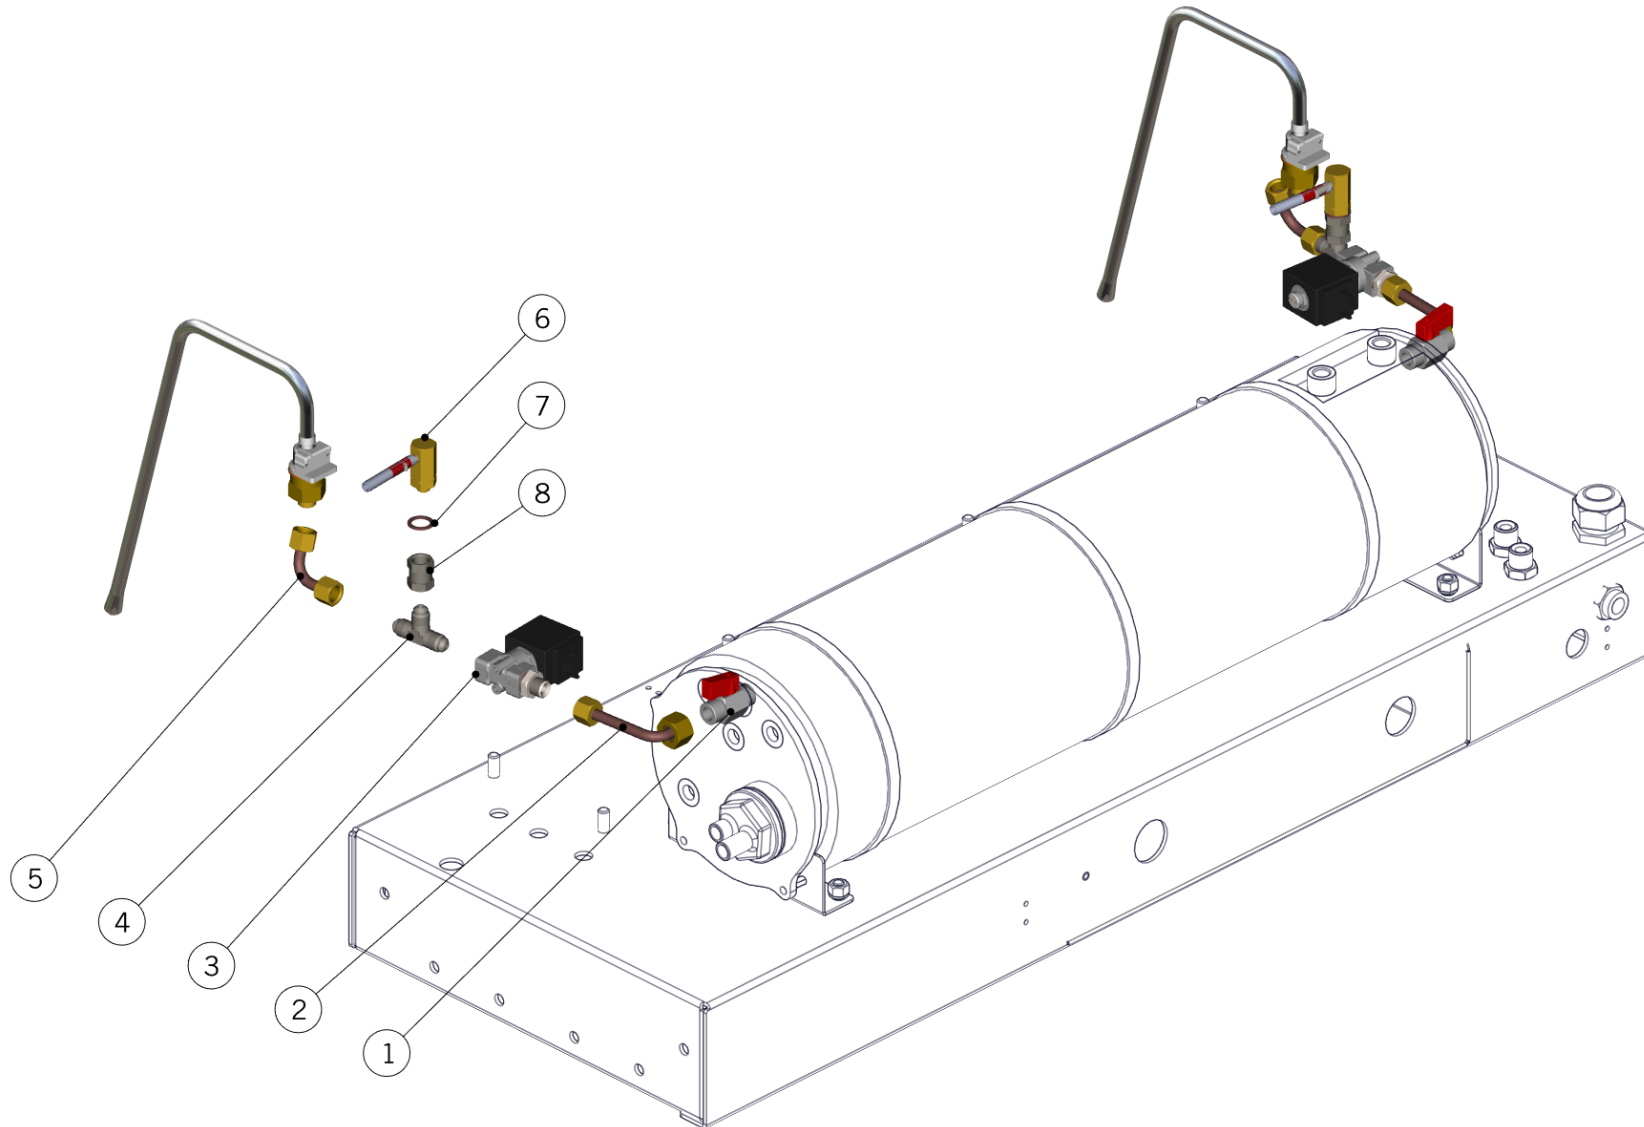

la marzocco
handmade in florence

HYDRAULIC ASSEMBLY

la marzocco

handmade in florence

HYDRAULIC ASSEMBLY

Impianto Idraulico	1	L164/MM.02	BALL VALVE G3/8M-G3/8M BRASS TREATED	RUBINETTO A SFERA G3/8M-G3/8M OTTONE TR.	
	2	T.1.073.01	TUBE S.B. - PROP. SOLENOID V. STRADA TR.	TUBO C.V.-EV PROPORZIONALE STRADA TR.	
	3	B.2.020.01	SOLENOID VALVE PROP. 2 WAY D5,5 S/S 24V	ELETTROVALVOLA PROP. 2 VIE D5,5 INOX 24V	
	4	A.2.002.01	TEE FITTING R1/4M WR13 BRASS TREATED	RACCORDO A T R1/4M CH13 OTTONE TRATT.	
	5	T.1.128.01	TUBE PROP.SOLENOID V.-STEAM WAND TR.	TUBO EV PROP.-LANCIA VAP. STRADA EP TR.	
	6	L193.02	VACUUM BREAKER VALVE RP	VALVOLA ANTIDEPRESSIONE GS/3 RP	
	7	L100/1A	WASHER 13,5X19X1,5 COPPER	RONDELLA 13,5X19X1,5 RAME	
	8	A.2.003.01	FITTING G1/4F-G1/4F WR17 BRASS TREATED	RACCORDO G1/4F-G1/4F CH17 OTTONE TRATT.	
	Item	Part number/Codice		Description	Descrizione