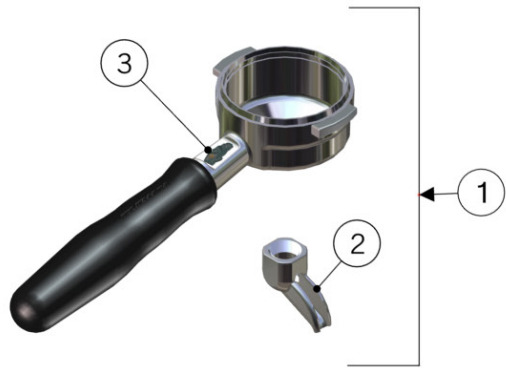

PORTAFILTER ASSEMBLY

BRASS PORTAFILTERS

STAINLESS STEEL PORTAFILTERS