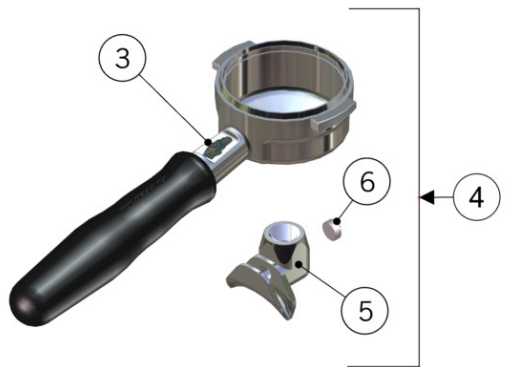

PORTAFILTER ASSEMBLY

BRASS PORTAFILTERS

STAINLESS STEEL PORTAFILTERS