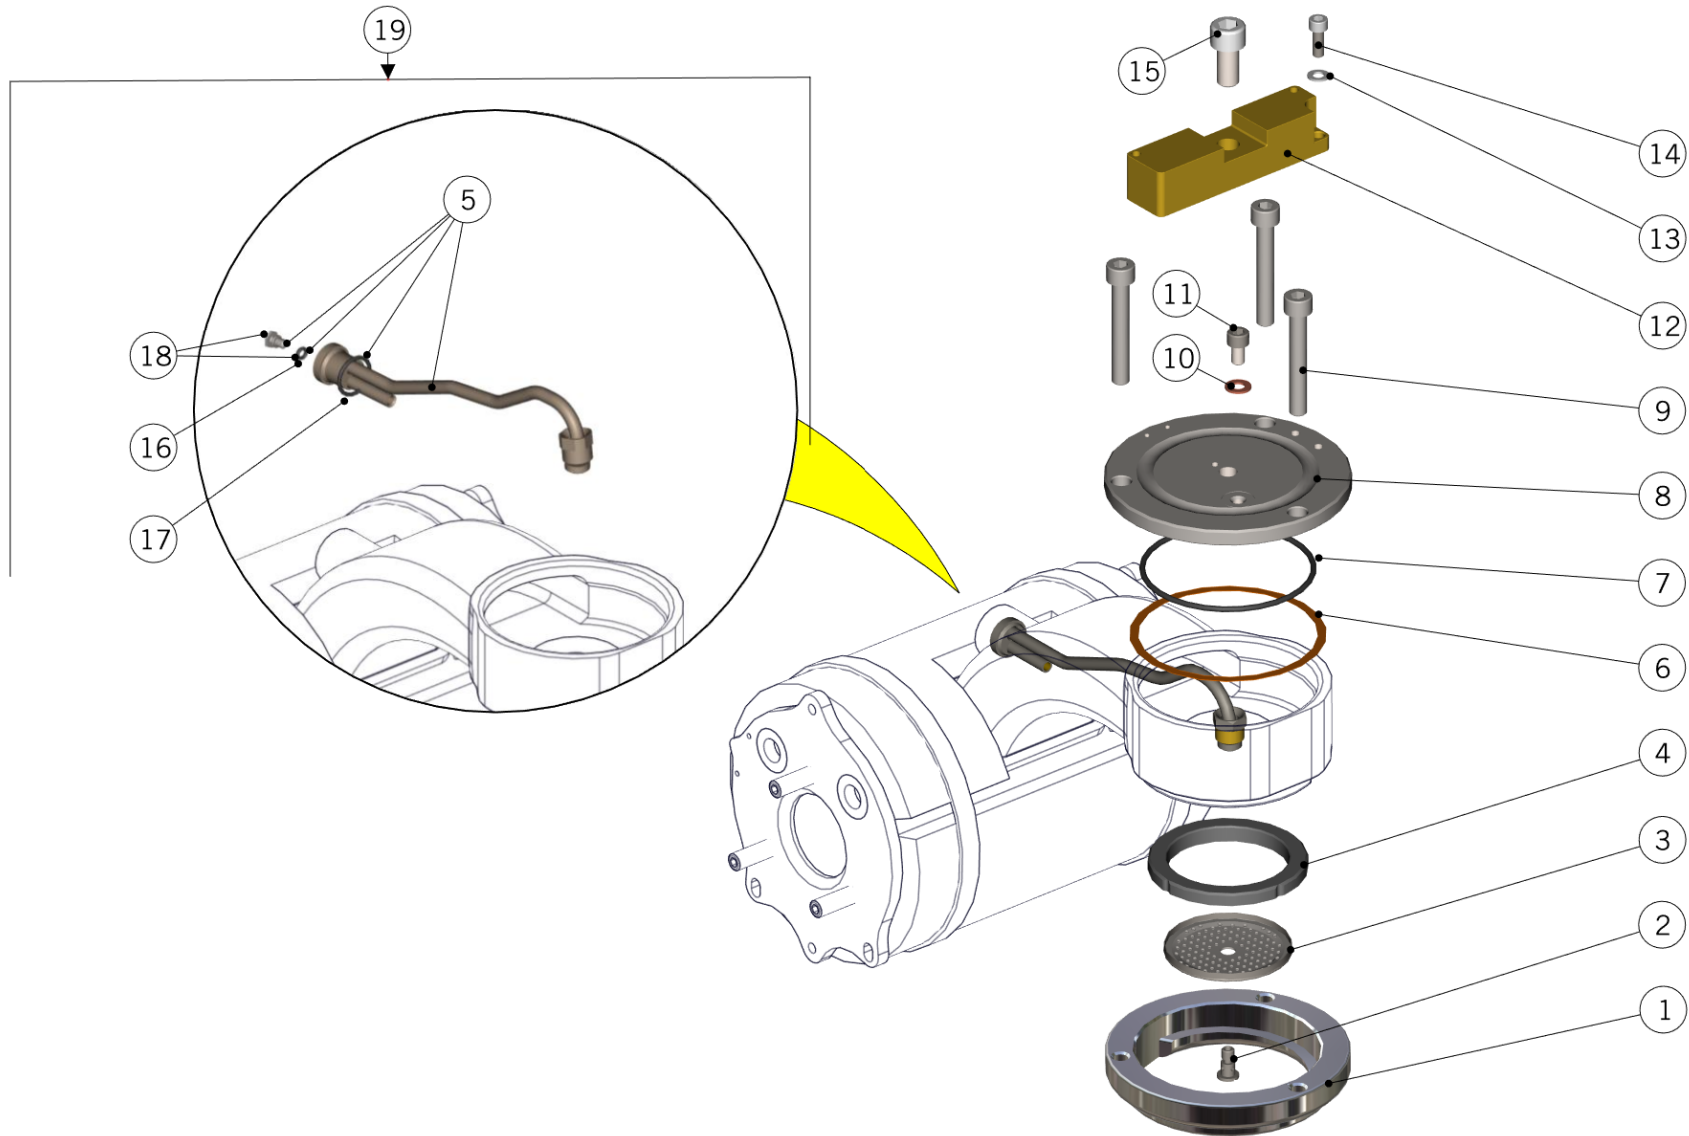

la marzocco

handmade in florence

COFFEE BOILER

la marzocco

handmade in florence

COFFEE BOILER

Paddle

1	L109.01	BAYONET RING	ANELLO CROMATO
2	A.5.110	DIFFUSER SCREW M6 Ø10 S/S	VITE DIFFUSORE M6 Ø10 INOX
3	F.3.040.01	COFFEE SHOWER SCREEN W/LOGO H6.5	DOCCETTA RINFORZATA C/LOGO H6.5
4	H.3.001	GROUP GASKET NBR 72/63x55x8	GUARNIZIONE SOTTOCOPPA NBR 72/63x55x8
	H.3.002	GROUP GASKET NBR 72/63x55x9	GUARNIZIONE SOTTOCOPPA NBR 72/63x55x9
	H.3.007	GROUP GASKET SILICONE 71,6/55x8,2	GUARNIZ. SOTTOCOPPA SILICONE 71,6/55x8,2
5	T.1.186.R	KIT TUBO INTERNO GR GIGLEUR ESTRAIBILE	KIT TUBO INTERNO GR GIGLEUR ESTRAIBILE
6	L103/B	FIBER GASKET 87X81X0,5	GUARNIZ. PIANA 87X81X0.5 NOVUS
7	L103/A	O-RING 2,62X75,87 VITON 70 ShA FDA	O-RING 2,62X75,87 VITON 70 ShA FDA
8	A.5.025.01	GROUP CAP S/S EP	GROUP CAP INOX EP
9	L110.01	SCREW M8X52 SOCKET CAP S/S A2 70	VITE M8X52 TC A BRUGOLA INOX A2 70
10	L120/2A	WASHER 6,3X12X1 COPPER	RONDELLA 6,3X12X1 RAME
11	L120/2	SCREW M6X10 SOCKET CAP S/S A2	VITE M6X10 TC A BRUGOLA INOX A2
12	F.8.004	STRADA AV KEYPAD FIXING SUPPORT	SUPPORTO FISSAGGIO PULSANTIERA STRADA AV
13	I.1.039	WASHER 5,4X10X1 S/S A2	RONDELLA 5,4X10X1 INOX A2
14	I.1.011	SCREW M5X14 SOCKET CAP S/S A2	VITE M5X14 TC A BRUGOLA INOX A2
15	I.1.090	SCREW M10X20 SOCKET CAP S/S A2	VITE M10X20 TC A BRUGOLA INOX
16	H.1.007	O-RING 1.78X2.9 FKM 74 SH	O-RING 1.78X2.9 FKM 74 SH
17	H.1.009	O-RING 1,78X15,60 VITON 75 SH	O-RING 1,78X15,60 VITON 75 SH
18	F.3.052.R	EXTRACTABLE GICLEUR W/ ORING	GICLEUR REMOVIBILE CON ORING
	F.3.060.R	GICLEUR REMOVABLE 0,7 W/ ORING	GICLEUR RIMOVIBILE 0,7 CON ORING
	F.3.061.R	GICLEUR REMOVABLE 0,8 W/ ORING	GICLEUR RIMOVIBILE 0,8 CON ORING
19	933	RETROFIT KIT GICLEUR 0.6 REMOV. W/O-RING	RETROFIT KIT GICLEUR 0.6 RIMOV. C/O-RING
Item	Part number/Codice	Description	Descrizione