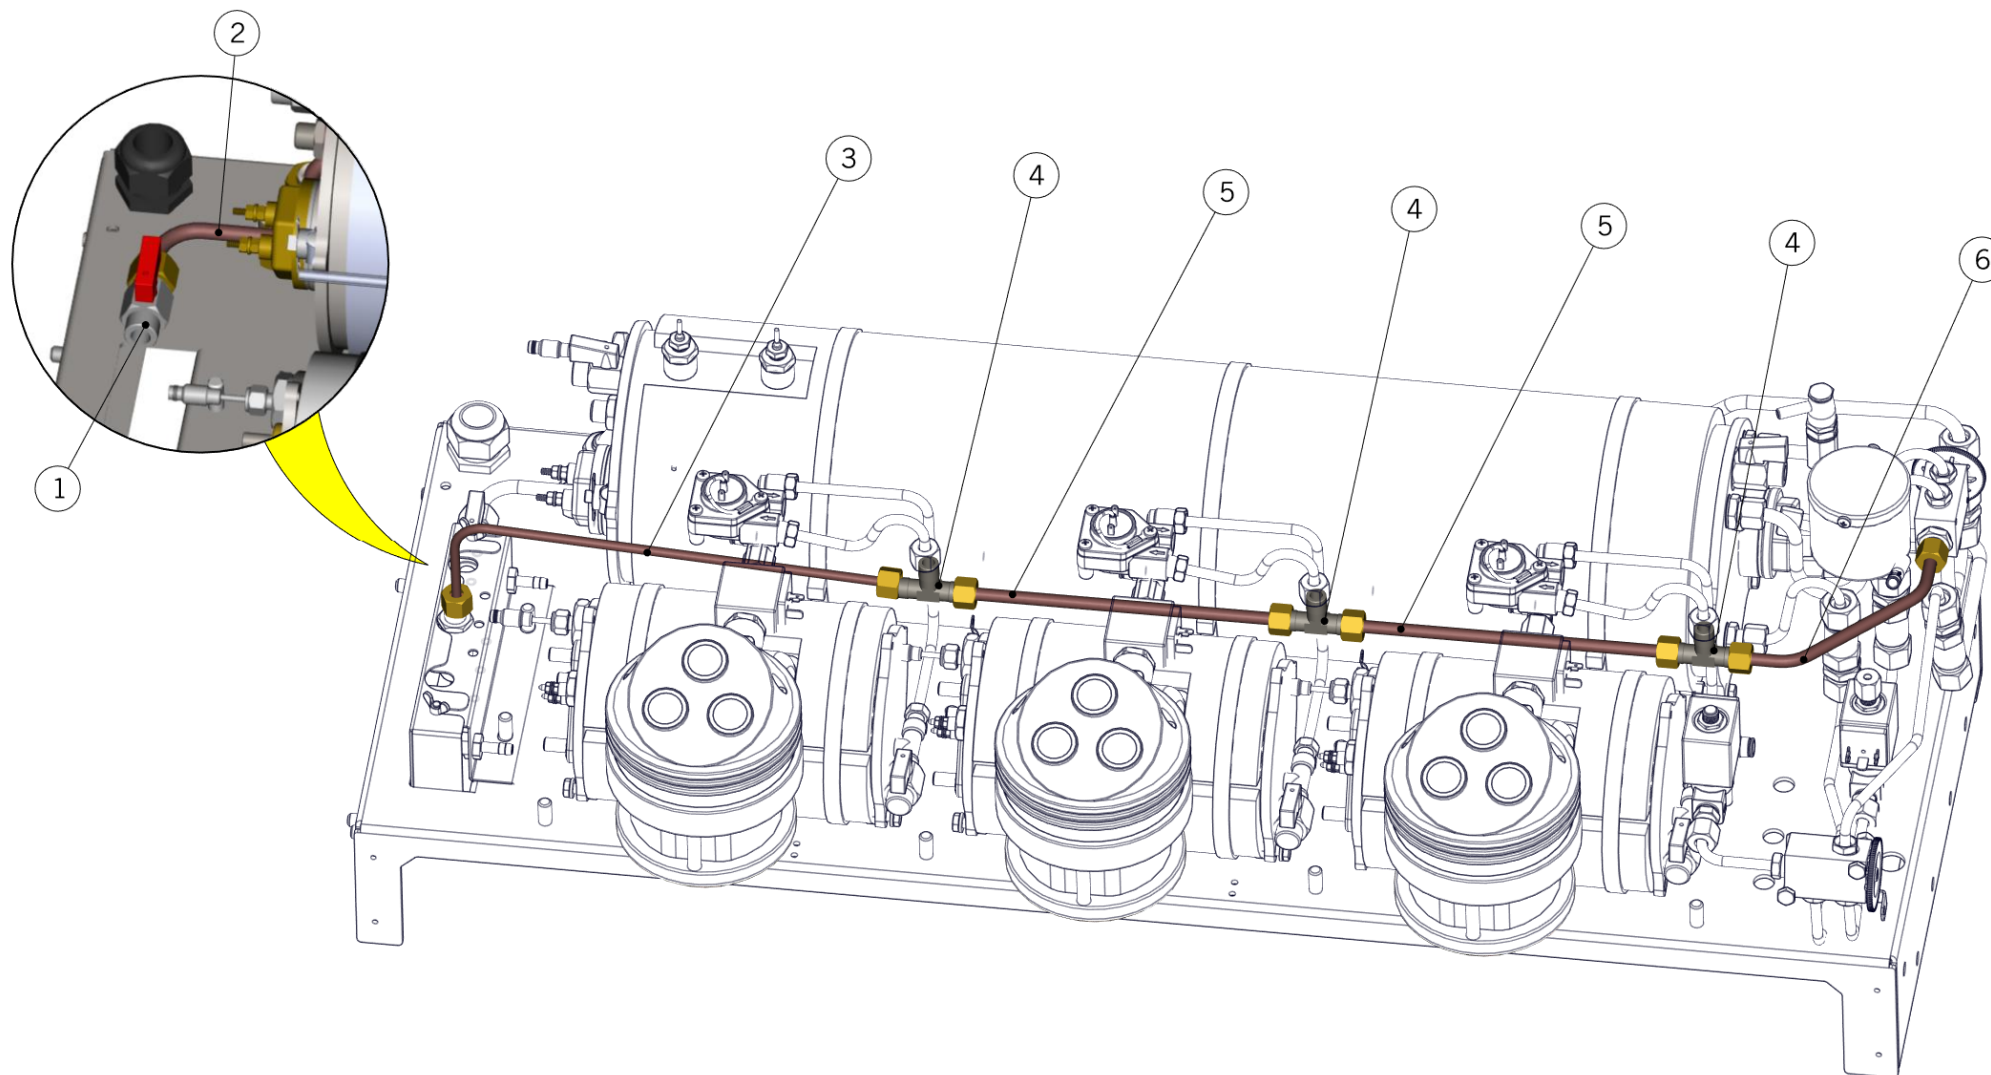

la marzocco

handmade in florence

HYDRAULIC ASSEMBLY

la marzocco

handmade in florence

HYDRAULIC ASSEMBLY

Impianto Idraulico	Item	Part number/Codice	Description	Descrizione
	1	L164/MM.02	BALL VALVE G3/8M-G3/8M BRASS TREATED	RUBINETTO A SFERA G3/8M-G3/8M OTTONE TR.
	2	T.1.123	DRAIN TUBE STEAM BOILER STRADA	TUBO SCARICO CALDAIA VAPORE STRADA
	3	T.1.114	TUBE C.B.1 TEE - EXP.VALVE STRADA 3MP	TUBO T C.CAFFE'1-V. ESPANSIONE STRADA MP
		T.1.137	TUBE COFFEE B.1 - EXP.V.1 STRADA EP	TUBO C.CAFFE'1 - V.ESP.1 STRADA EP
	4	A.2.002.01	TEE FITTING R1/4M WR13 BRASS TREATED	RACCORDO A T R1/4M CH13 OTTONE TRATT.
	5	T.1.113	TUBE COFFEE B. CONNECTION STRADA MP	TUBO COLLEGAMENTO C.CAFFE' STRADA MP
6	T.1.111	TUBE MIX V. - COFFEE B. TEE STRADA	TUBO V.MISC. - T C.CAFFE' STRADA