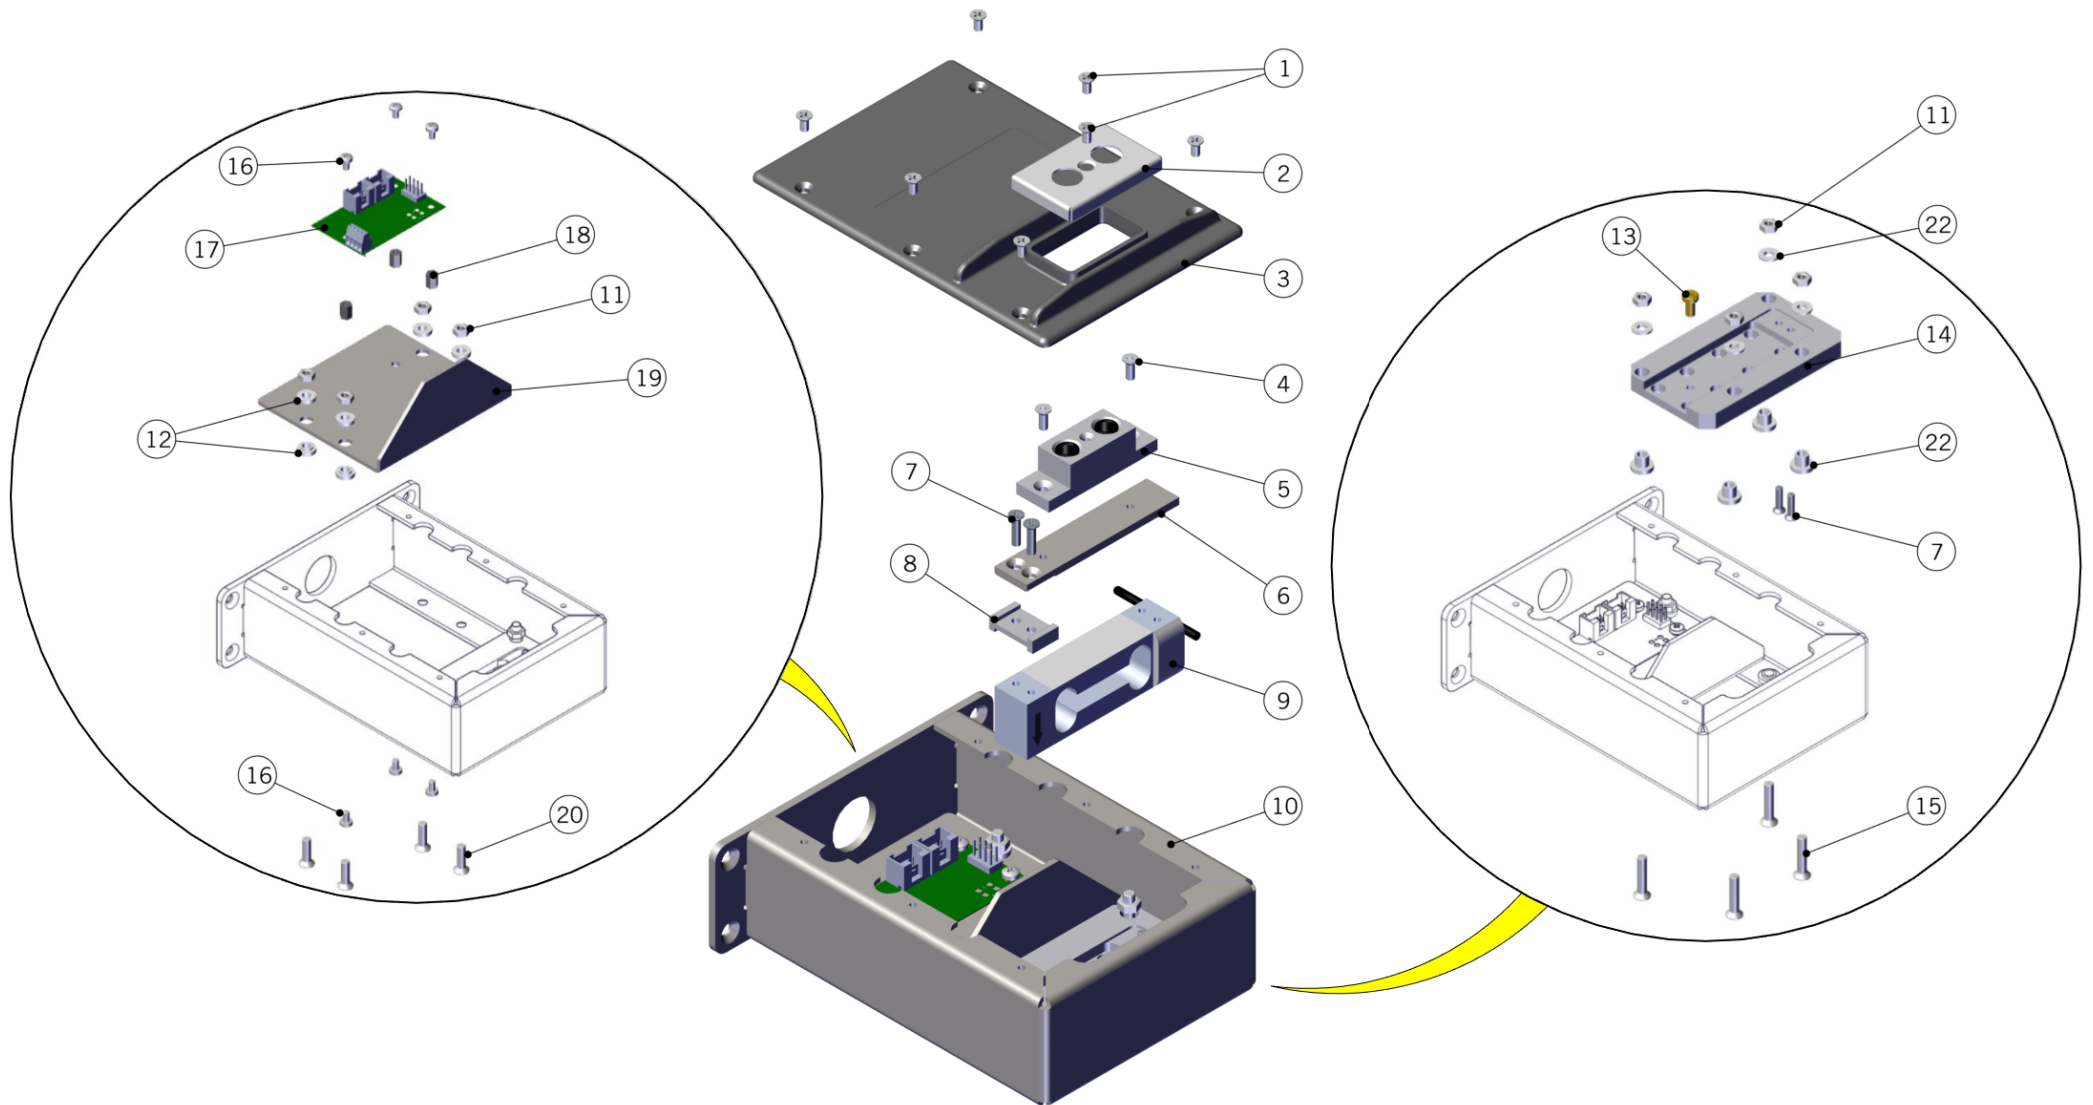

la marzocco

handmade in florence

SCALES VERSION - SCALES ASSEMBLY

la marzocco

handmade in florence

SCALES VERSION - SCALES ASSEMBLY

Bilance

1	I.1.060	SCREW M3X6 PHILLIPS COUNTERSUNK S/S A2	VITE M3X6 TS A CROCE INOX A2
2	F.3.057	PROTECTION LOAD CELL	PROTEZIONE CELLA DI CARICO
3	F.1.081	COVER SCALE STRADA	COPERCHIO BILANCIA STRADA
4	I.1.004	SCREW M3X8 SOCKET COUNTERSUNK S/S A2	VITE M3X8 TS A BRUGOLA INOX A2
5	F.6.006.R	LOAD CELL MOUNTING BRACKET W/ BUSHINGS	INNESTO GRIGLIA BILANCIA CON BOCCOLE
6	F.3.055	CANTILEVER FOR SOCKET	SUPPORTO INNESTO
7	I.1.045	SCREW M3X12 PHILLIPS COUNTERSUNK S/S A2	VITE M3X12 TS A CROCE INOX A2
8	I.8.001	SPACER SQUARE 20X12X5 ALUMINUM	DISTANZIALE QUADRO 20X12X5 ALLUMINIO
9	E.1.030.R	LOAD CELL KIT	KIT CELLA DI CARICO
10	C.1.271	SCALE BOX STRADA	SCATOLA BILANCIA STRADA
11	DADOINOXM4	NUT M4 H3 WR7 S/S A2	DADO M4 H3 CH7 INOX A2
12	F.1.082	WASHER FOR INSULATION	RONDELLA DI ISOLAMENTO
13	VITE4X8	SCREW M4X8 CHEESE BRASS	VITE M4X8 TC A TAGLIO OTTONE
14	F.6.005	LOAD CELL SUPPORT	SUPPORTO CELLA DI CARICO
15	I.1.076	SCREW M4X20 PHILLIPS COUNTERSUNK S/S A2	VITE M4X20 TS A CROCE INOX A2
16	I.1.054	SCREW M3X5 PHILLIPS ROUND PAN S/S A2	VITE M3X5 TCB A CROCE INOX A2
17	E.1.031.01	LOAD CELL ELECTRONIC BOARD	SCHEDA ELETTRONICA CELLE DI CARICO
18	I.6.012	STANDOFF HEX THREADED	DISTANZIALE ESAGONALE FILETTATO
19	F.3.056	BASE SCALE BOARD STRADA	BASE SCHEDA BILANCIA STRADA
20	I.1.093	SCREW M4X14 PHILLIPS COUNTERSUNK S/S A2	VITE M4X14 TS A CROCE INOX A2
21	I.6.013	WASHER M4 PLASTIC	RONDELLA M4 PLASTICA
22	F.1.117	INSERT WITH SHOULDER M4x7	BOCCOLA CON SPALLAMENTO M4x7
Item	Part number/Codice	Description	Descrizione