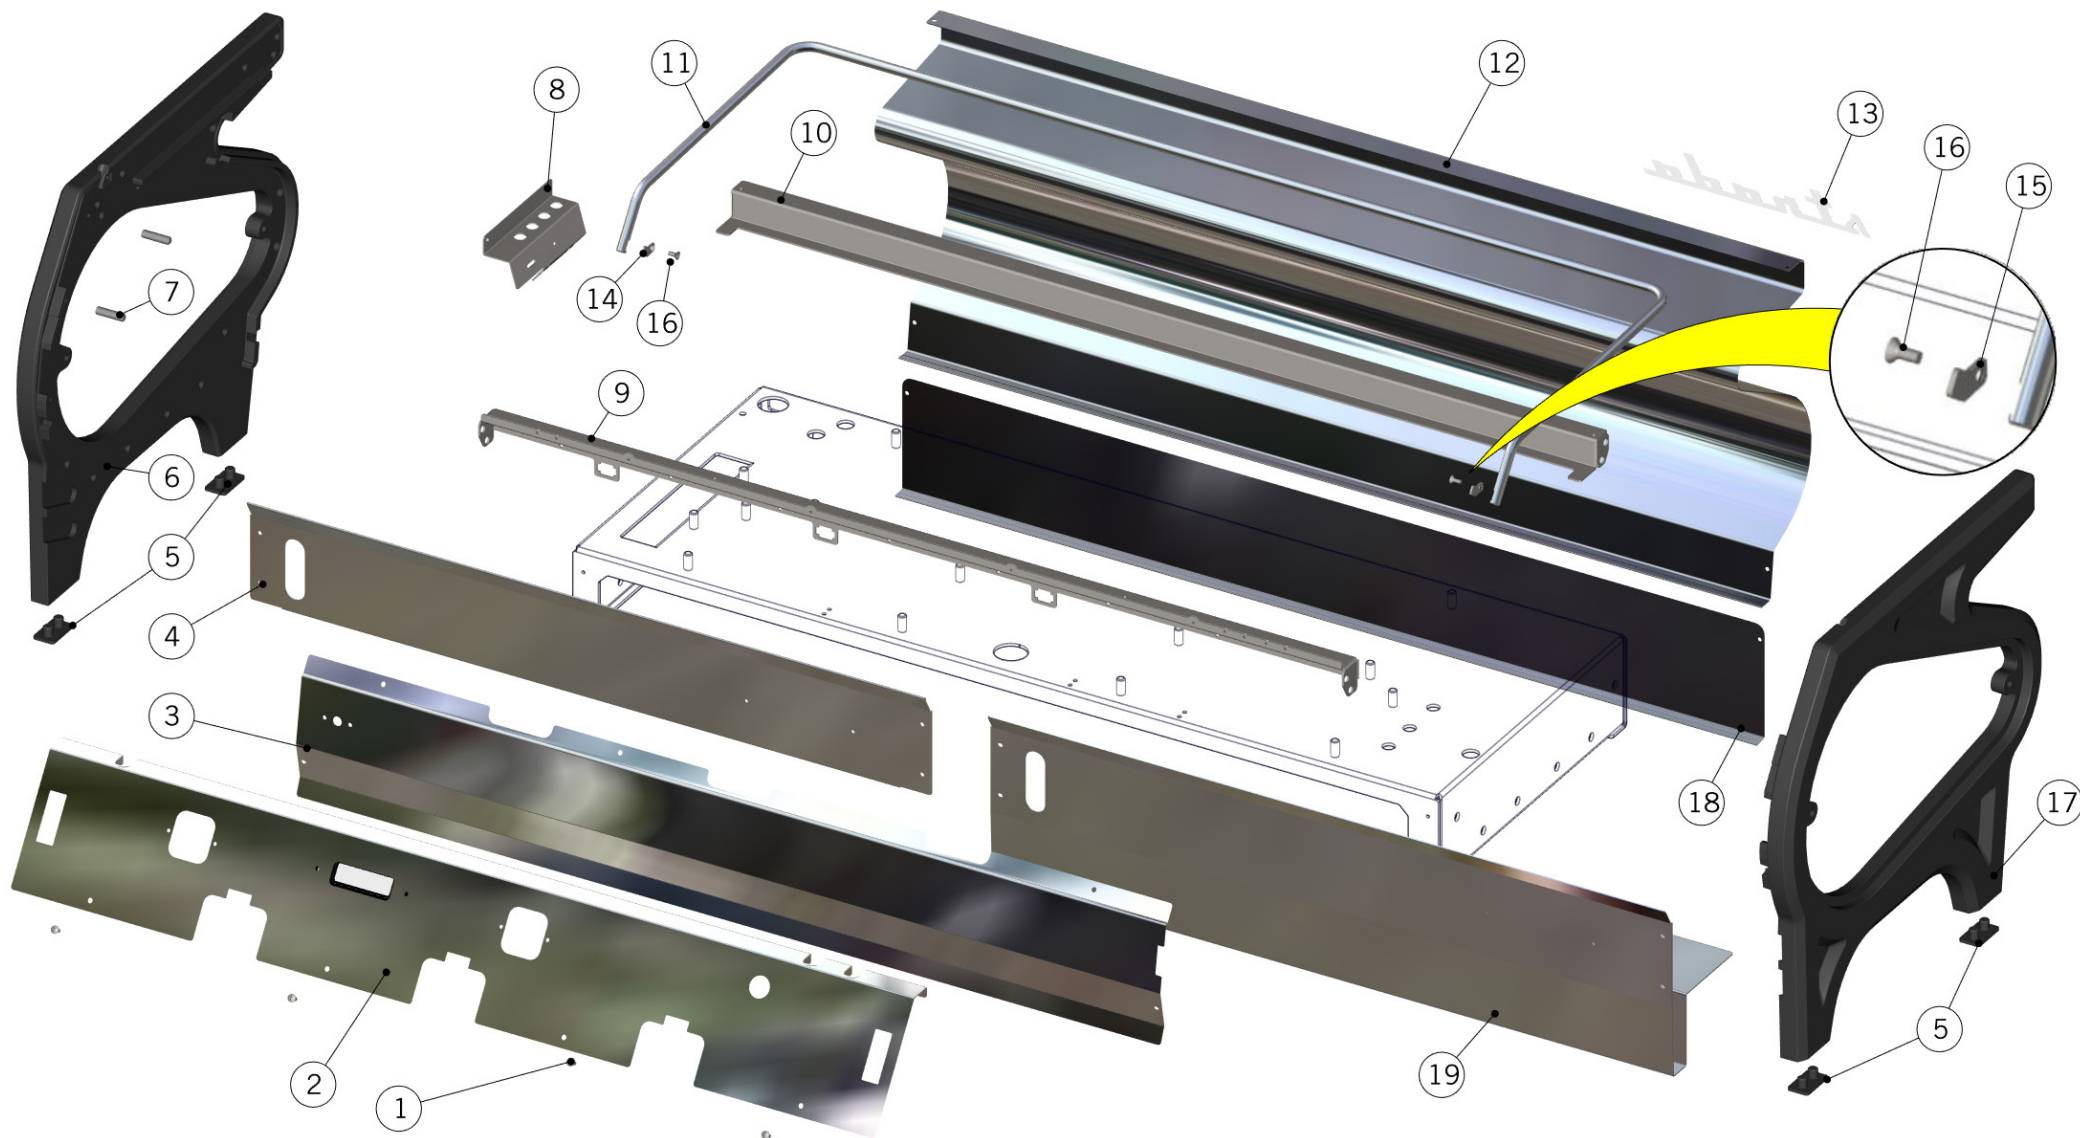

la marzocco

handmade in florence

BODY PANEL ASSEMBLY

la marzocco

handmade in florence

BODY PANEL ASSEMBLY

Carrozzeria

1	I.1.006	SCREW M4X8 PHILLIPS BUTTON HEAD S/S A2	VITE M4X8 TPB A CROCE INOX A2
2	C.1.235	PANEL UPPER FRONT STRADA 2AV	PANN. FRONT. SUP. STRADA 2AV
	C.1.235.55	PANEL UPPER FRONT STRADA 2AV CUSTOM COL.	PANN. FRONT.SUP. STRADA 2AV COL.SPECIALE
	C.1.236	PANEL UPPER FRONT STRADA 3AV	PANN. FRONT. SUP. STRADA 3AV
	C.1.236.55	PANEL UPPER FRONT STRADA 3AV CUSTOM COL.	PANN. FRONT.SUP. STRADA 3AV COL.SPECIALE
3	C.1.082	STRADA 3GR FRONT MIDDLE PANEL	PANNELLO FRONT. INTERMEDIO STRADA 3GR
	C.1.082.55	PANN. FRONT INT. STRADA 3 GR CUSTOM COL.	PANN.FRONT INT. STRADA 3 GR COL.SPECIALE
	C.1.110	PANEL MIDDLE FRONT STRADA 2GR	PANNELLO FRONT. INTERMEDIO STRADA 2GR
	C.1.110.55	FRONT MIDDLE PANEL STRADA 2GR CUSTOM COL	PANN.FRONT. INT. STRADA 2GR COL.SPECIALE
4	C.1.083	STRADA 3GR FRONT LOWER PANEL	PANNELLO FRONT. INFERIORE STRADA 3GR
	C.1.111	PANEL LOWER FRONT STRADA 2GR	PANNELLO FRONT. INFERIORE STRADA 2GR
5	F.2.026	RUBBER FOOT	PIEDINO UNIVERSALE
6	C.3.005.SX.03	STRADA BLACK LEFT FRAME PANEL W/HOLES	FIANCATA SX ALLUMINIO NERA C/FORI STRADA
7	I.1.052	SOCKET GRUB SCREW M5X25 S/S A2	GRANO M5X25 A BRUGOLA INOX A2
8	C.1.086	BRACKET TERMINAL BLOCK STRADA	STAFFA MORSETTIERA STRADA
9	C.1.077.01	TIE ROD FRONT 3GR	TIRANTE ANTERIORE 3GR
	C.1.106.01	TIE ROD FRONT 2GR	TIRANTE ANTERIORE 2GR
10	C.1.078	TIE ROD BACK STRADA 3GR	TIRANTE POSTERIORE STRADA 3GR
	C.1.107	TIE ROD BACK STRADA 2GR	TIRANTE POSTERIORE STRADA 2GR
11	C.1.096	RAILING STRADA 3GR	RINGHIERA STRADA 3GR
	C.1.113	RAILING STRADA 2GR	RINGHIERA STRADA 2GR
12	C.1.084	PANEL BACK STRADA 3GR	PANNELLO POSTERIORE STRADA 3GR
	C.1.114	PANEL BACK STRADA 2GR	PANNELLO POSTERIORE STRADA 2GR
13	D.3.014	WHITE STRADA LOGO	LOGO STRADA POSTERIORE BIANCO
14	C.1.088.SX	BRACKET LEFT RAILING LOCK STRADA	STAFFA SX BLOCCO RINGHIERA STRADA
15	C.1.088.DX	BRACKET RIGHT RAILING LOCK STRADA	STAFFA DX BLOCCO RINGHIERA STRADA
16	I.1.056	SCREW M5X10 PHILLIPS COUNTERSUNK S/S A2	VITE M5X10 TS A CROCE INOX A2
17	C.3.005.DX.03	STRADA BLACK RIGHT FRAME PANEL W/HOLES	FIANCATA DX ALLUMINIO NERA C/FORI STRADA
18	C.1.170	PANEL BACK LOWER STRADA 2GR	PANNELLO POSTERIORE INFERIORE STRADA 2GR
	C.1.171	PANEL BACK LOWER STRADA 3GR	PANNELLO POSTERIORE INFERIORE STRADA 3GR
19	C.1.245	STRADA 3GR FRONT LOWER PANEL	PANN. FRONT. INFER. STRADA 3GR (ITALIA)
	C.1.246	PANNELLO FRONT. INFERIORE STRADA 2GR	PANN. FRONT. INF. STRADA 2GR (ITALIA)
Item	Part number/Codice	Description	Descrizione