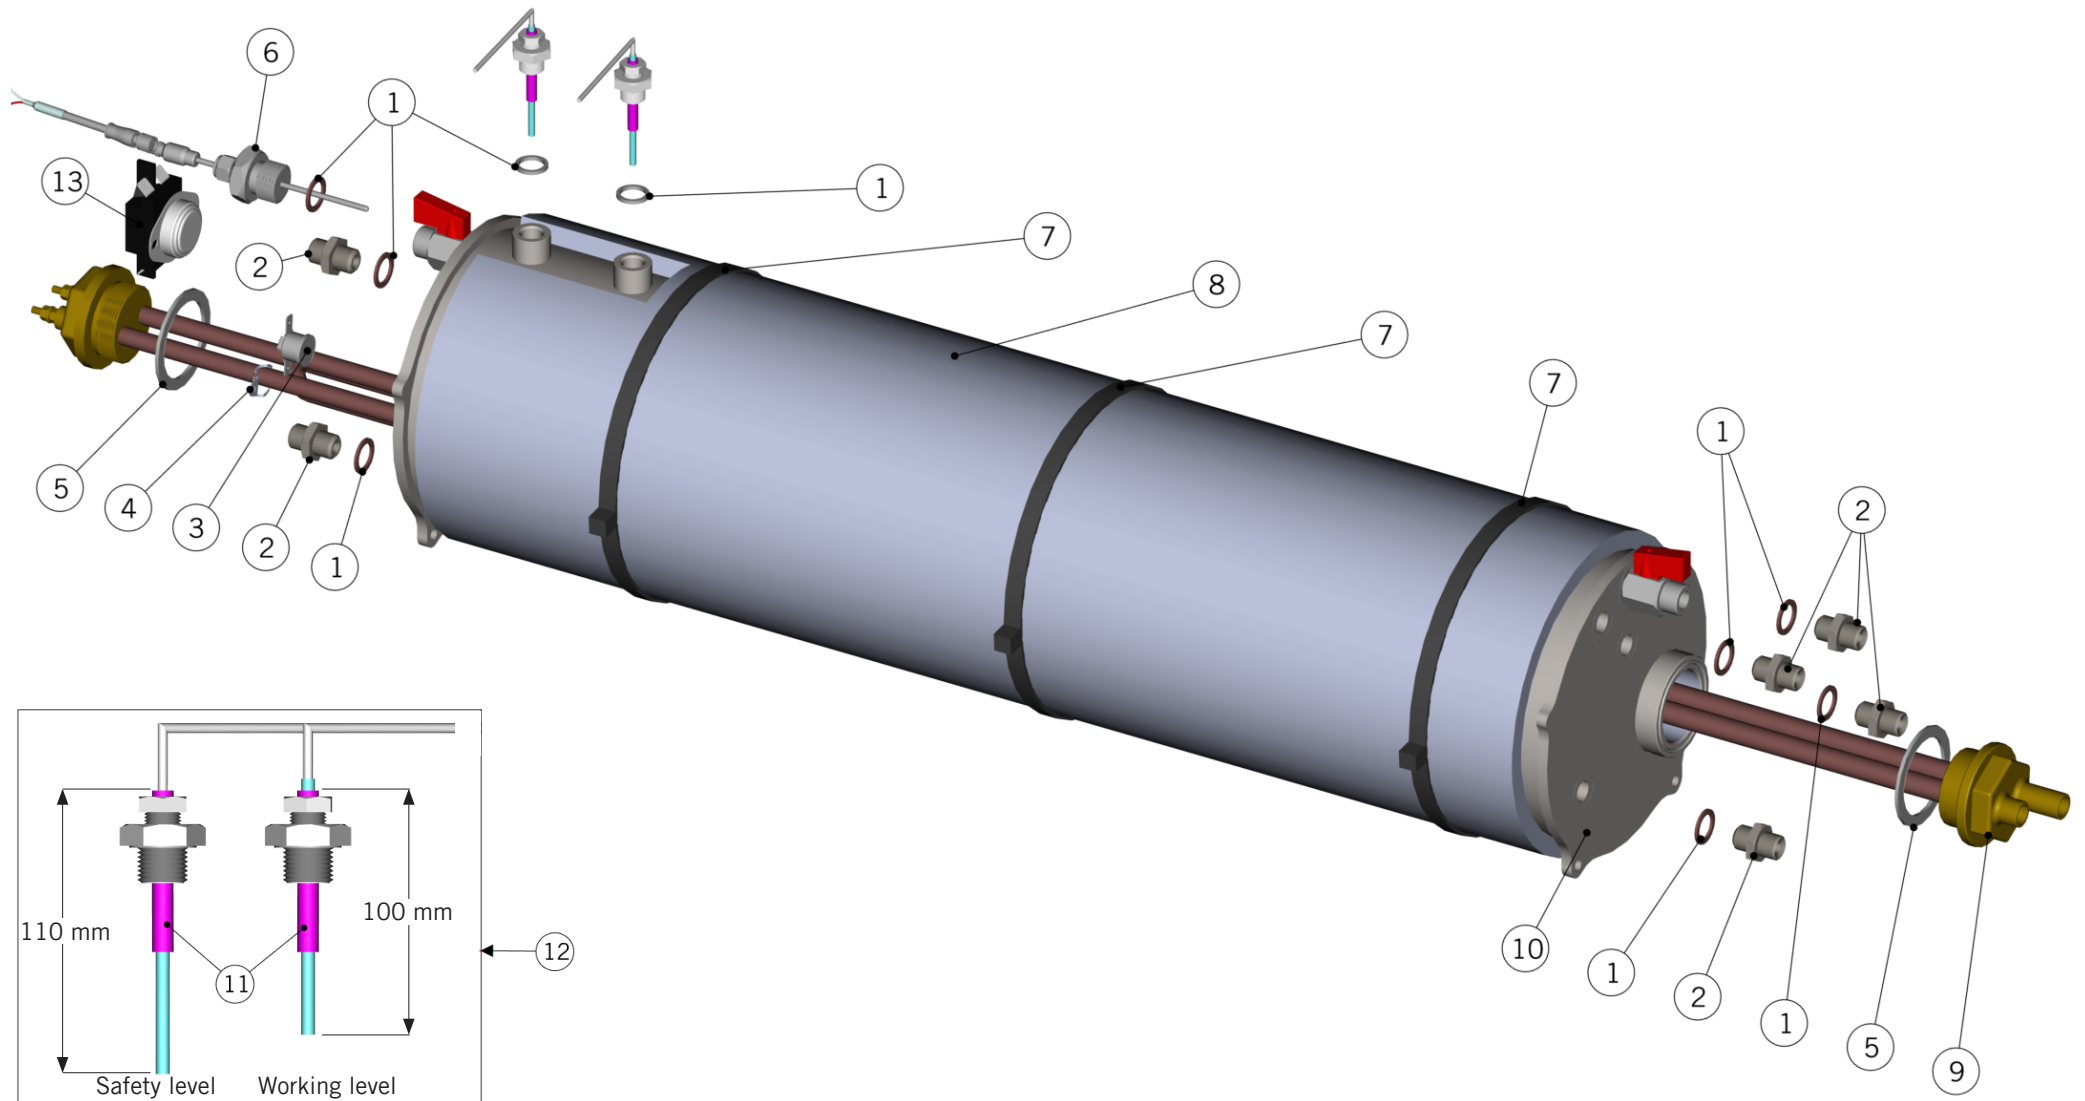

la marzocco
handmade in florence

STEAM BOILER

la marzocco

handmade in florence

STEAM BOILER

Caldaia Vapore

1	L100/1A	WASHER 13,5X19X1,5 COPPER	RONDELLA 13,5X19X1,5 RAME
2	L037/3.01	NIPPLE G1/4M-G1/4M WR19 H25.5 BRASS TR.	NIPPLO G1/4M-G1/4M CH19 H25.5 OT. TR.
3	L276.01	SAFETY THERMOSTAT 1P TRIP FREE 130C 250V	TERMOSTATO UNIPOL. TRIP FREE 130C 250V
4	L276.01S	L276.01 BRACKET	STAFFA SINGOLA A CLIP X L276.01
5	LR360	1-1/4 HEATER ELEMENT GASKET	GUARNIZIONE PIANA DM.55X42X2
6	E.1.005	PT1000 TEMPERATURE PROBE	SONDA DI TEMPERATURA PT1000
7	A.5.016.01	PLASTIC FASTENER 750X7.5	FASCETTA NERA 750x7.5 NYLON
8	F.7.002.01	INSULATION PANEL 2GR STRADA STEAM B.	ISOLANTE C. VAPORE STRADA 2GR
	F.7.003.01	INSULATION PANEL 3GR STRADA STEAM B.	ISOLANTE C. VAPORE STRADA 3GR
9	T.1.015.02	PREHEATER 2GR L384 MM W/Y JUNCTION	PRERISCALDATORE 2GR L384 MM C/GIUNTO Y
	T.1.019.02	PREHEATER 3/4GR L584 MM W/Y JUNCTION	PRERISCALDATORE 3/4GR L584 MM C/GIUNTO Y
10	L.1.003.2.R	STEAM BOILER FLAT SIDE 2GR	CALDAIA VAPORE FOND. PIATTI 2GR
	L.1.003.3.R	STEAM BOILER FLAT SIDE 3GR	CALDAIA VAPORE FOND. PIATTI 3GR
11	LA052/1	TEFLON INSULATOR PROBE	ISOLATORE IN TEFLON X SONDA
12	LA052	WATER LEVEL PROBE	SONDA LIVELLO TL10/B 140MM.
13	E.5.005	SAFETY THERMOSTAT 2P TRIP FREE 130C 600V	TERMOSTATO BIPOL. TRIP FREE 130C 600V
Item	Part number/Codice	Description	Descrizione