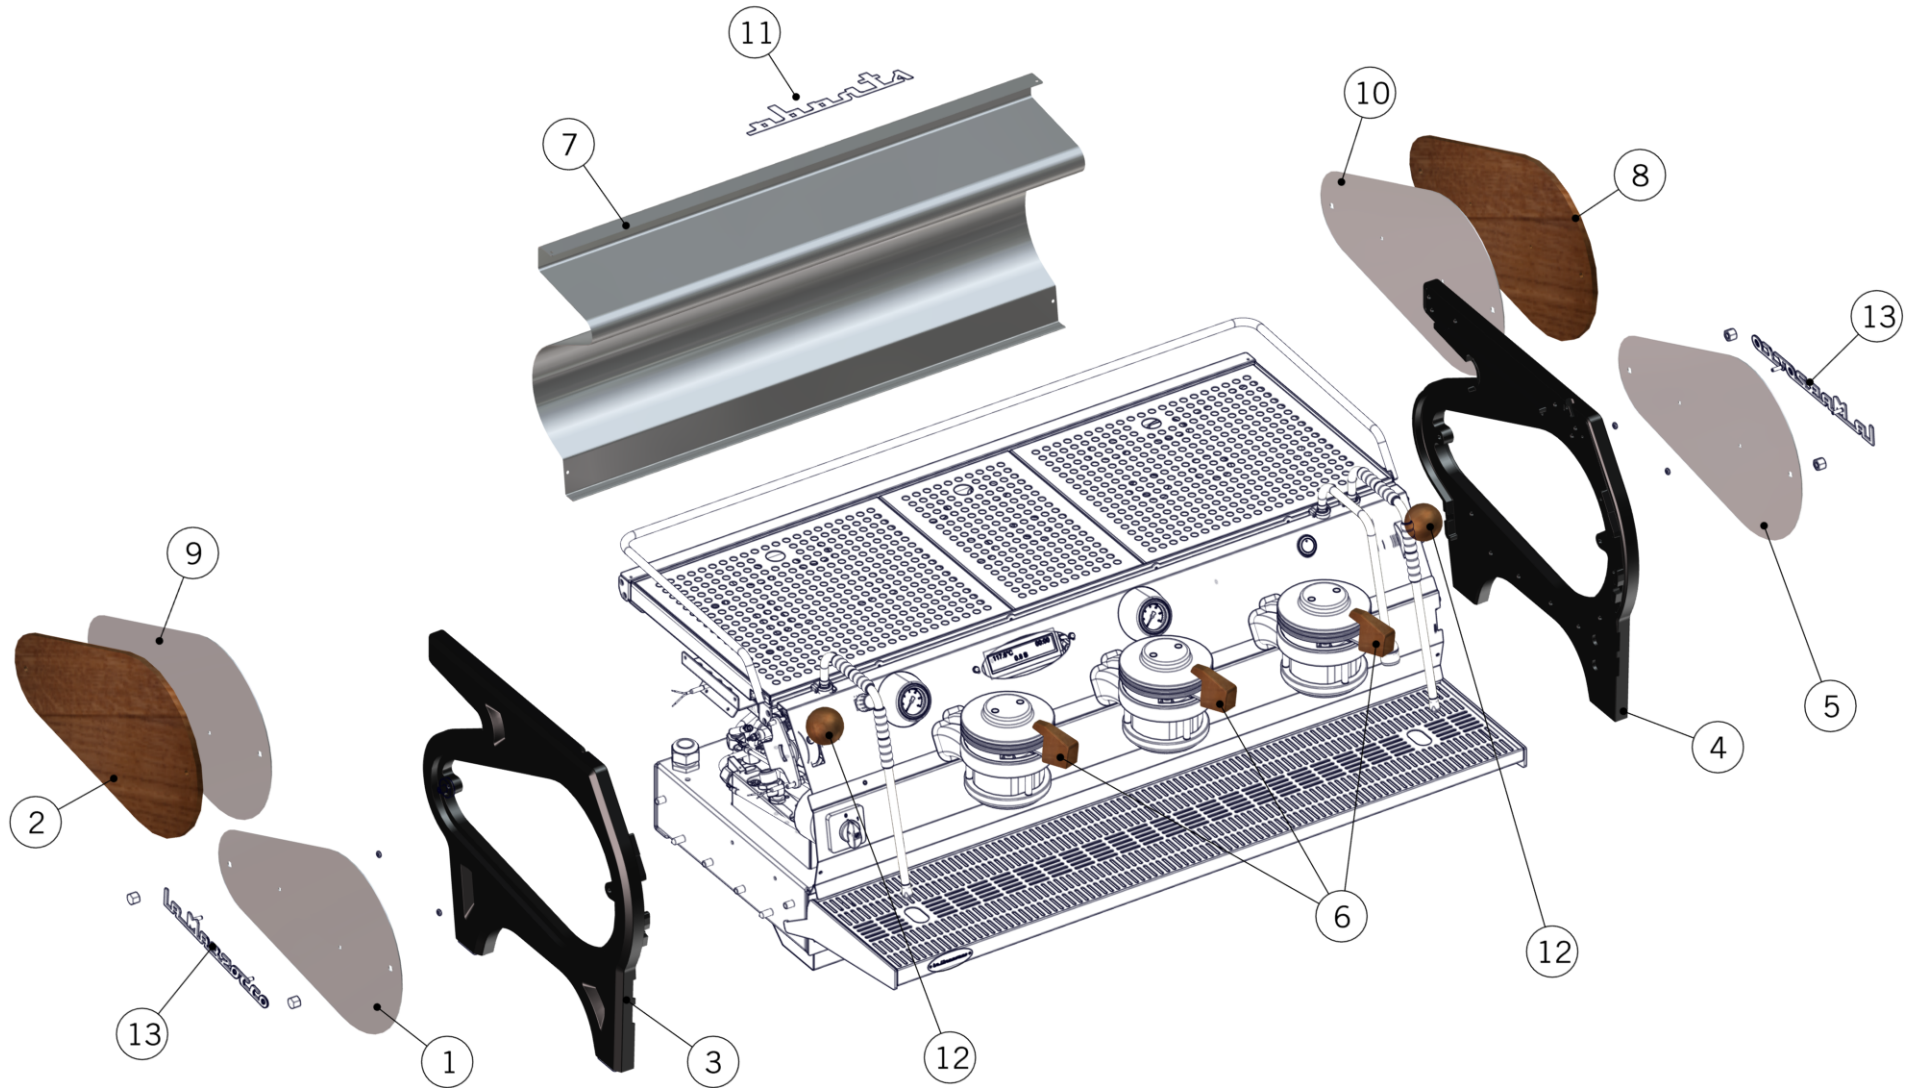

la marzocco

handmade in florence

SCALES VERSION - SCALES ASSEMBLY

Bilance

1	I.1.060	SCREW M3X6 PHILLIPS COUNTERSUNK S/S A2	VITE M3X6 TS A CROCE INOX A2
2	F.3.057	PROTECTION LOAD CELL	PROTEZIONE CELLA DI CARICO
3	F.1.081	COVER SCALE STRADA	COPERCHIO BILANCIA STRADA
4	I.1.004	SCREW M3X8 SOCKET COUNTERSUNK S/S A2	VITE M3X8 TS A BRUGOLA INOX A2
5	F.6.006.R	LOAD CELL MOUNTING BRACKET W/ BUSHINGS	INNESTO GRIGLIA BILANCIA CON BOCCOLE
6	F.3.055	CANTILEVER FOR SOCKET	SUPPORTO INNESTO
7	I.1.045	SCREW M3X12 PHILLIPS COUNTERSUNK S/S A2	VITE M3X12 TS A CROCE INOX A2
8	I.8.001	SPACER SQUARE 20X12X5 ALUMINUM	DISTANZIALE QUADRO 20X12X5 ALLUMINIO
9	E.1.030.R	LOAD CELL KIT	KIT CELLA DI CARICO
10	C.1.271	SCALE BOX STRADA	SCATOLA BILANCIA STRADA
11	DADOINOXM4	NUT M4 H3 WR7 S/S A2	DADO M4 H3 CH7 INOX A2
12	F.1.082	WASHER FOR INSULATION	RONDELLA DI ISOLAMENTO
13	VITE4X8	SCREW M4X8 CHEESE BRASS	VITE M4X8 TC A TAGLIO OTTONE
14	F.6.005	LOAD CELL SUPPORT	SUPPORTO CELLA DI CARICO
15	I.1.076	SCREW M4X20 PHILLIPS COUNTERSUNK S/S A2	VITE M4X20 TS A CROCE INOX A2
16	I.1.054	SCREW M3X5 PHILLIPS ROUND PAN S/S A2	VITE M3X5 TCB A CROCE INOX A2
17	E.1.031.01	LOAD CELL ELECTRONIC BOARD	SCHEDA ELETTRONICA CELLE DI CARICO
18	I.6.012	STANDOFF HEX THREADED	DISTANZIALE ESAGONALE FILETTATO
19	F.3.056	BASE SCALE BOARD STRADA	BASE SCHEDA BILANCIA STRADA
20	I.1.093	SCREW M4X14 PHILLIPS COUNTERSUNK S/S A2	VITE M4X14 TS A CROCE INOX A2
21	I.6.013	WASHER M4 PLASTIC	RONDELLA M4 PLASTICA
22	F.1.117	INSERT WITH SHOULDER M4x7	BOCCOLA CON SPALLAMENTO M4x7
Item	Part number/Codice	Description	Descrizione

la marzocco
handmade in florence

STRADA - CUSTOMIZATION