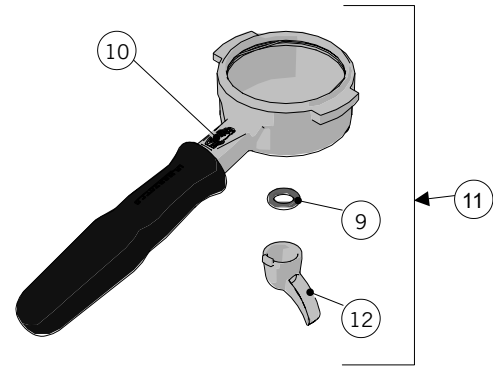

STAINLESS STEEL