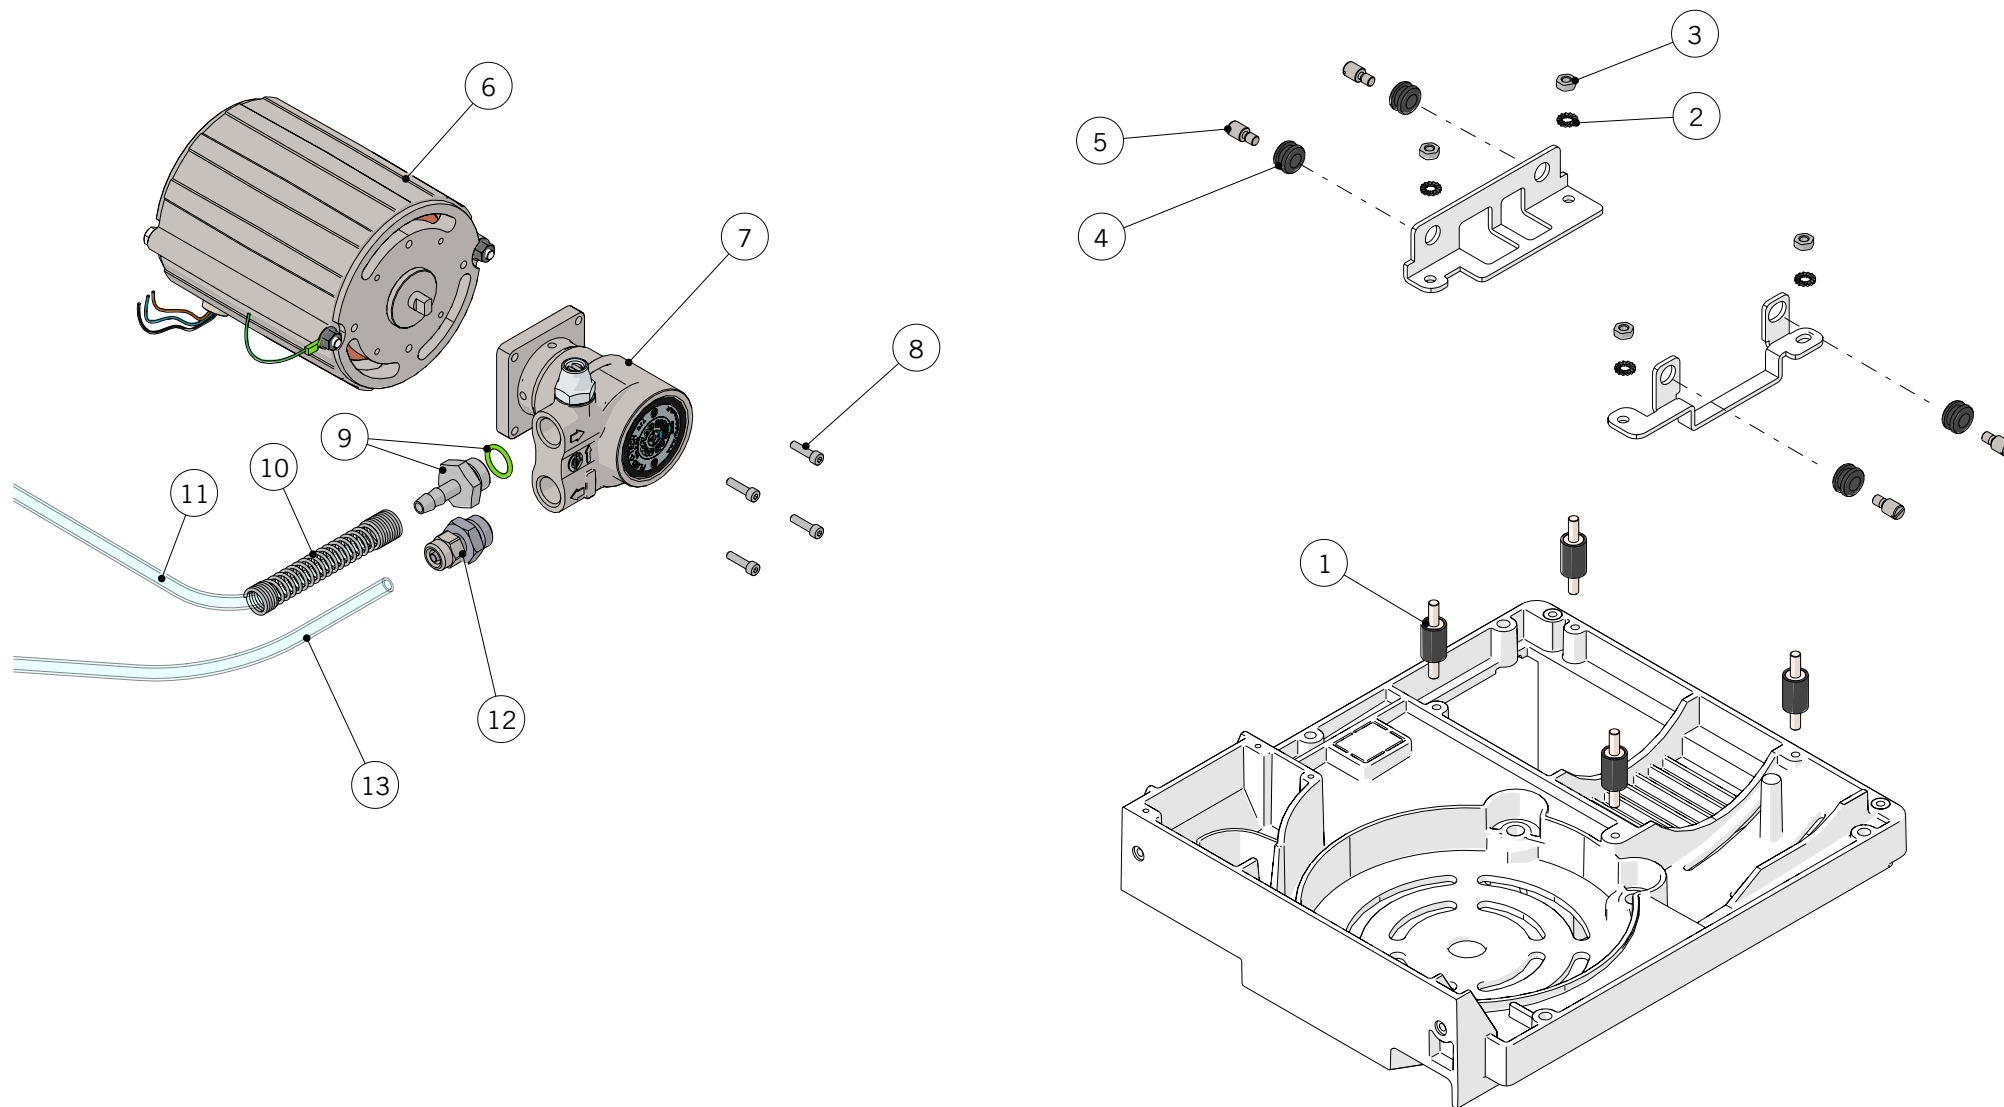

la marzocco

handmade in florence

MOTOR PUMP / POMPA ACQUA

la marzocco

handmade in florence

MOTOR PUMP / POMPA ACQUA

MOTOR PUMP

1	F.2.069	ANTIVIBRATION CYLINDRICAL M/M M4 H15 Ø10	ANTIVIBRANTE CILINDRICO M/M M4 H15 Ø10
2	ROND_DENT_4	TOOTH LOCK WASHER 4X8X1 GALVANIZED	ROND.DENTATA 4X8X1 ZINCATA
3	DADOINOXM4	NUT M4 H3 WR7 S/S A2	DADO M4 H3 CH7 INOX A2
4	F.2.066	GOMMINO ANTIVIBRANTE LINEAMICRA	GOMMINO ANTIVIBRANTE LINEAMICRA
5	F.3.158	PERNO MONTAGGIO POMPA MICRA	PERNO MONTAGGIO POMPA MICRA
6	E.7.017	ELECTRIC MOTOR 230V 50HZ 100W	MOTORE ELETTRICO 230V 50HZ 100W
	E.7.018	ELECTRIC MOTOR 110V 50/60HZ 100W	MOTORE ELETTRICO 110V 50/60HZ 100W
7	E.3.031	PUMPING BODY 85 L/H S/S	CORPO POMPANTE 85 L/H INOX
8	I.1.180	SCREW M3X12 TC SOCKET CAP S/S A2	VITE M3X12 TC A BRUGOLA INOX A2
9	A.5.164	PORTAGOMA INOX 7X1/4M O RING VITON	PORTAGOMA INOX 7X1/4M O RING VITON
10	I.1.185	SPRIN MICRA FOR SIL. PIPE 1,3X11,2X76	MOLLA MICRA PER TUBO IN SIL. 1,3X11,2X76
11	T.3.003	PVC HOSE FOR WATER INLET	TUBO INGRESSO ACQUA IN PVC
12	A.2.127	STRAIGHT FITTING WITH NUT Ø6 G1/4M BR TR	RACCORDO DRITTO CON DADO Ø6 G1/4M OTT TR
13	T.3.007	PFA TUBE 6mm - 4mm	TUBO PFA 6mm - 4mm
Item	Part number/Codice	Description	Descrizione