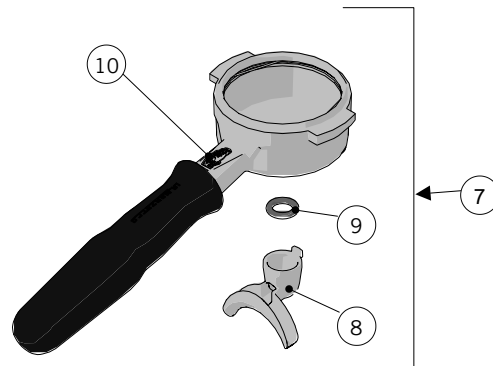

STAINLESS STEEL