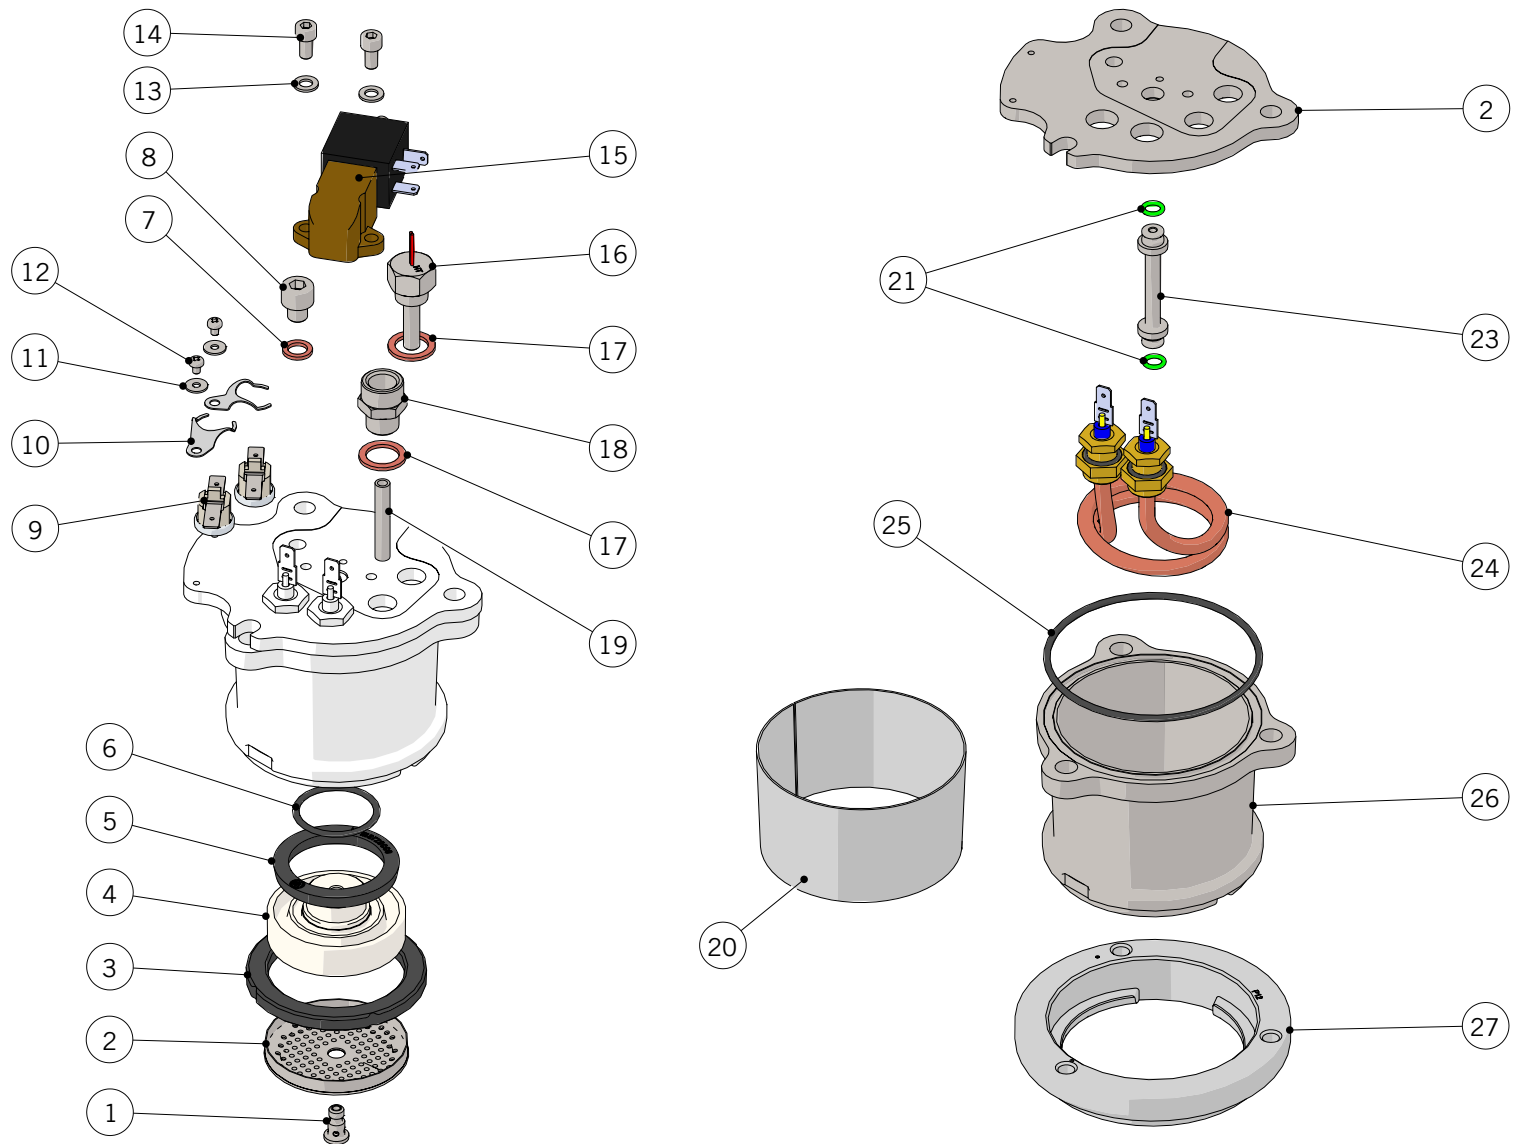

COFFEE GROUP / GRUPPO CAFFE'

la marzocco

handmade in florence

COFFEE GROUP / GRUPPO CAFFE'

Coffee Group

1	A.5.110	DIFFUSER SCREW M6 Ø10 S/S	VITE DIFFUSORE M6 Ø10 INOX
2	F.3.040.01	COFFEE SHOWER SCREEN W/LOGO H6.5	DOCCETTA RINFORZATA C/LOGO H6.5
3	H.3.018	GROUP GASKET REDUCED FORCE	GUARNIZIONE SOTTOCOPPA FORZA RIDOTTA
4	A.7.025	DIFFUSER LINEA MICRA	DIFFUSORE LINEA MICRA
5	H.3.020	GASKET DIFFUSER MICRA	GUARNIZIONE DIFFUSORE MICRA
6	H.1.048	O-RING 2,62x29,82 EPDM 70 SHA	O-RING 2,62x29,82 EPDM 70 SHA
7	I.4.002	WASHER 8,3X12X1,5 COPPER	RONDELLA 8,3X12X1,5 RAME
8	I.1.019.01	SCREW M8X8 SOCKET CAP S/S A2	VITE M8X8 TC A BRUGOLA INOX A2
9	L276.01	SAFETY THERMOSTAT 1P TRIP FREE 130C 250V	TERMOSTATO UNIPOL. TRIP FREE 130C 250V
10	L276.01S	L276.01 BRACKET	STAFFA SINGOLA A CLIP X L276.01
11	I.1.149	WASHER 3,2X9X0,8 S/S A2	RONDELLA 3,2X9X0,8 INOX A2
12	I.1.151	SCREW M3X4 PHILLIPS ROUND-PAN S/S A2	VITE M3X4 TCB A CROCE INOX A2
13	I.1.039	WASHER 5,4X10X1 S/S A2	RONDELLA 5,4X10X1 INOX A2
14	I.1.005	SCREW M5X10 SOCKET CAP S/S A2	VITE M5X10 TC A BRUGOLA INOX A2
15	B.4.007	SOLENOID VALVE 3 WAYS 90° Ø0,6 230V PPS	ELETTROVALVOLA 3 VIE A 90° Ø0,6 230V PPS
	B.4.008	SOLENOID VALVE 3 WAYS 90° Ø0,6 110V PPS	ELETTROVALVOLA 3 VIE A 90° Ø0,6 110V PPS
16	E.3.032	NTC TEMPERATURE PROBE HT	SONDA TEMPERATURA NTC HT
17	L100/1A	WASHER 13,5X19X1,5 COPPER	RONDELLA 13,5X19X1,5 RAME
18	A.5.170	FITTING INLET COFFEE BOILER LINEAMICRA	RACC. INGRESSO CALDAIA CAFFE' LINEAMICRA
19	T.2.137	PIPE INLET WATER COFFEE BOILER	TUBO INGRESSO ACQUA CALDAIA CAFFE'
20	F.7.035	FILM ISOLANTE CALDAIA CAFFE' -LINEAMICRA	FILM ISOLANTE CALDAIA CAFFE' -LINEAMICRA
21	H.1.006	O-RING 1,78x6,07 VITON	O-RING 1,78x6,07 VITON
22	A.5.176	CAP BOILER COFFEE LINEAMICRO	COPERCHIO CALDAIA CAFFE' LINEAMICRO
23	A.5.169	GROUP ADAPTER	CANOTTO EROGAZIONE
24	E.6.047	HEATING ELEMENT W500 V230	RES. EL. W500 V230
	E.6.048	HEATING ELEMENT W400 V120	RES. EL. W400 V120
25	H.1.023	O-RING 2,62x82,22 EPDM 70 ShA	O-RING 2,62x82,22 EPDM 70 ShA
26	L.1.015	COFFEE BOILER LINEAMICRO MACHINED	CALDAIA CAFFE' LINEAMICRO LAVORATA
27	A.3.011	BAYONET RING PROPELLER PITCH 6	ANELLO CROMATO PASSO 6
Item	Part number/Codice	Description	Descrizione