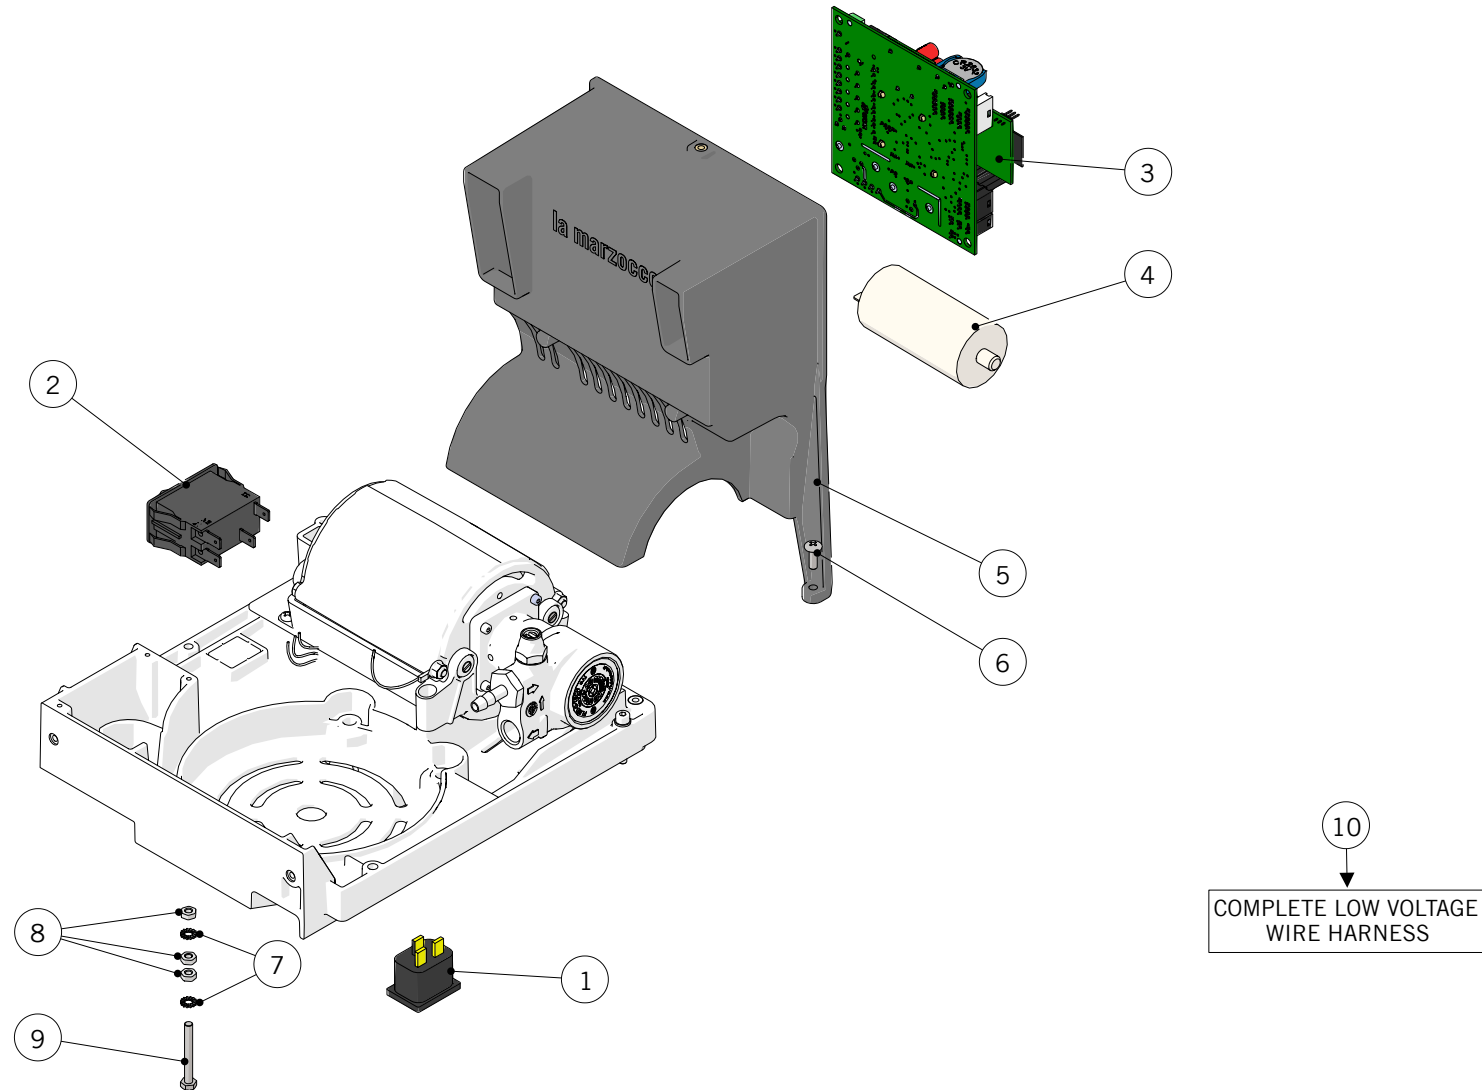

ELECTRICAL SYSTEM / IMPIANTO ELETTRICO

la marzocco

handmade in florence

ELECTRICAL SYSTEM / IMPIANTO ELETTRICO

Electrical System

1	E.4.246	PLUG PANEL 10A 250V	SPINA DA PANNELLO 10A 250V
2	E.2.010	SWITCH ROCKER DOUBLE-POLE 20A	INTERRUTTORE A TASTO BIPOLARE 20A
	E.2.046	SWITCH ROCKER DOUBLE-POLE 10A	INTERRUTTORE A TASTO BIPOLARE 10A
3	E.1.082	ELECTRONIC BOARD WWIFI	SCHEDA ELETTRONICA C/WIFI
4	E.7.001.C	CAPACITOR 25mF 110V	CONDENSATORE 25mF 110V
	E.7.002.C	CAPACITOR 7mF 220V	CONDENSATORE 7mF 220V
	E.7.008.C	CAPACITOR 30uF 100V	CONDENSATORE 30uF 100V
5	F.1.234	ELECTRONIC BOX LINEA MICRA	SCATOLA ELETTRONICA LINEA MICRA
6	CL22/V	SCREW M4X12 PHILLIPS BUTTON HEAD S/S A2	VITE M4X12 TPB A CROCE INOX A2
7	ROND_DENT_4	TOOTH LOCK WASHER 4X8X1 GALVANIZED	ROND.DENTATA 4X8X1 ZINCATA
8	DADOINOXM4	NUT M4 H3 WR7 S/S A2	DADO M4 H3 CH7 INOX A2
9	I.1.188.01	SCREW M4X40 HEX HEAD S/S A2	VITE M4X40 TE INOX A2
10	E.4.357	WIRING MICRA-LOW VOLTAGE	CABLAGGIO MICRA-BASSA TENSIONE
Item	Part number/Codice	Description	Descrizione