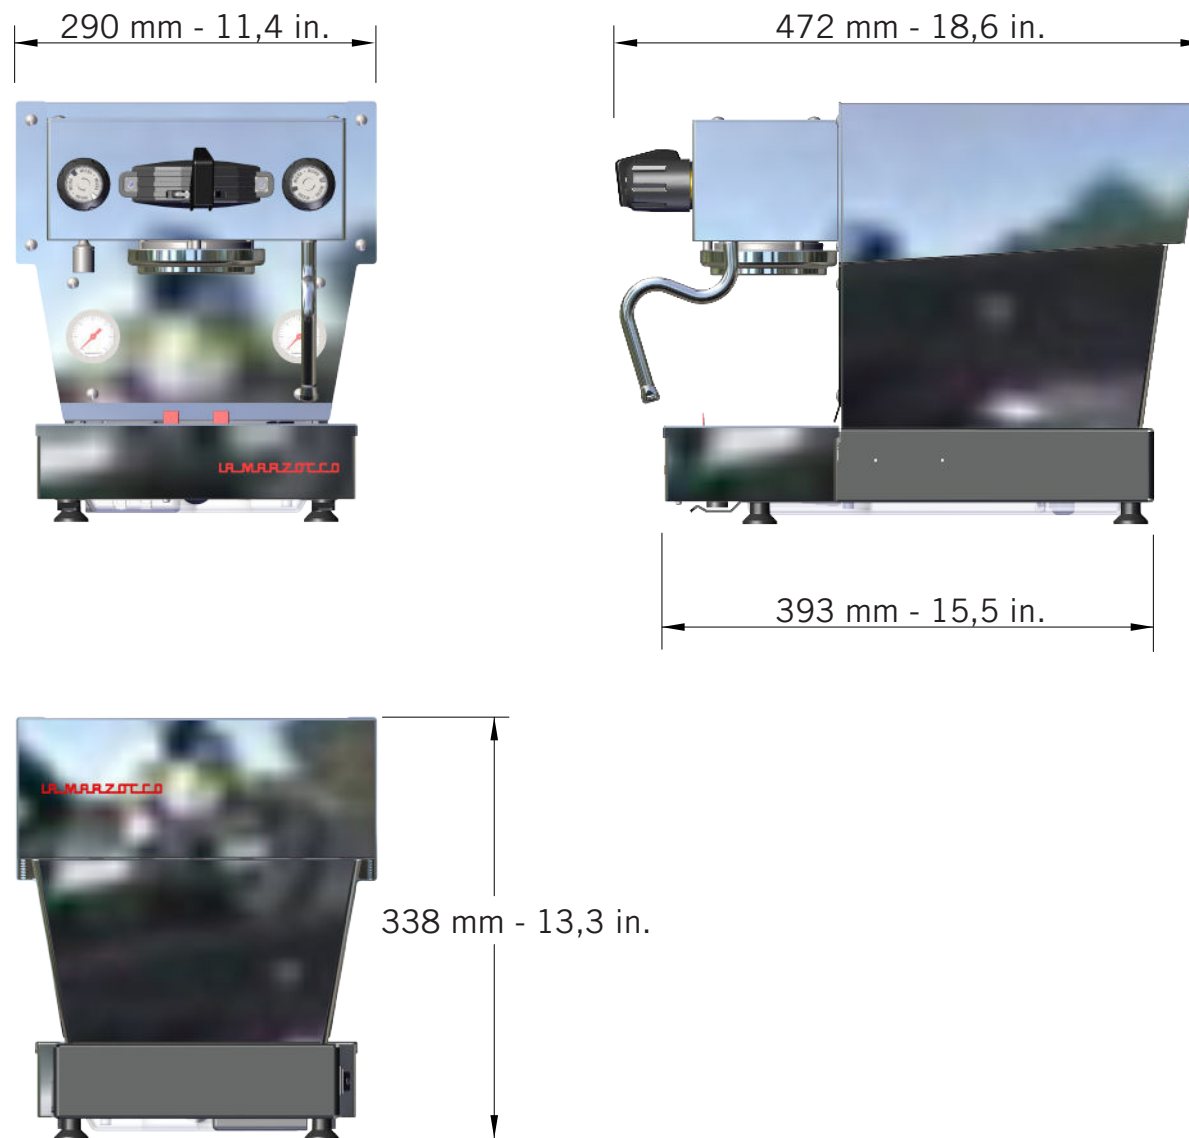

parts catalog linea micra

V1.0

la marzocco
handmade in florence

la marzocco
handmade in florence

INDEX

		Pag.	Ver.
Specifications	Caratteristiche Tecniche	4	1.0
Body Panel Assembly	Carrozzeria	6	1.0
Drain Box and Water Reservoir	Bacinella di Scarico e Serbatoio	10	1.0
Steam and Hot Water Valve	Valvola Vapore ed Acqua Calda	12	1.0
Electrical System	Impianto Elettrico	14	1.0
Motor Pum	Pompa Acqua	16	1.0
Hydraulic Assembly	Impianto Idraulico	18	1.0
Coffee Group	Gruppo Caffè	22	1.0
Steam Boiler	Caldaia Vapore	26	1.0
Filters and Portafilters	Filtri e Portafiltri	28	1.0
Hose and Accessories	Tubi e Accessori	34	1.0

SPECIFICATIONS / CARATTERISTICHE TECNICHE

la marzocco

handmade in florence

SPECIFICATIONS / CARATTERISTICHE TECNICHE

Specifications Catteristiche Tecniche	Electrical voltage Tensione elettrica	V	120 Single Phase 120 Monofase	220-240 Single Phase 220-240 Monofase
	Machine weight Peso netto della macchina	kg	19	19
		lb	42	42
	Integrated brew group wattage Potenza del gruppo caffè	W	400	500
	Steam boiler wattage Potenza della caldaia vapore	W	1200	1300
	Total wattage Potenza totale	W	1600	1816 - 2130
	Required available amperage Corrente nominale	A	15	8,2 - 8,8
	Integrated brew group capacity Capacità gruppo caffè	liters	0,23	0,23
	Steam boiler capacity Capacità caldaia vapore	liters	1,6	1,6
	Total capacity Capacità totale	liters	1,83	1,83