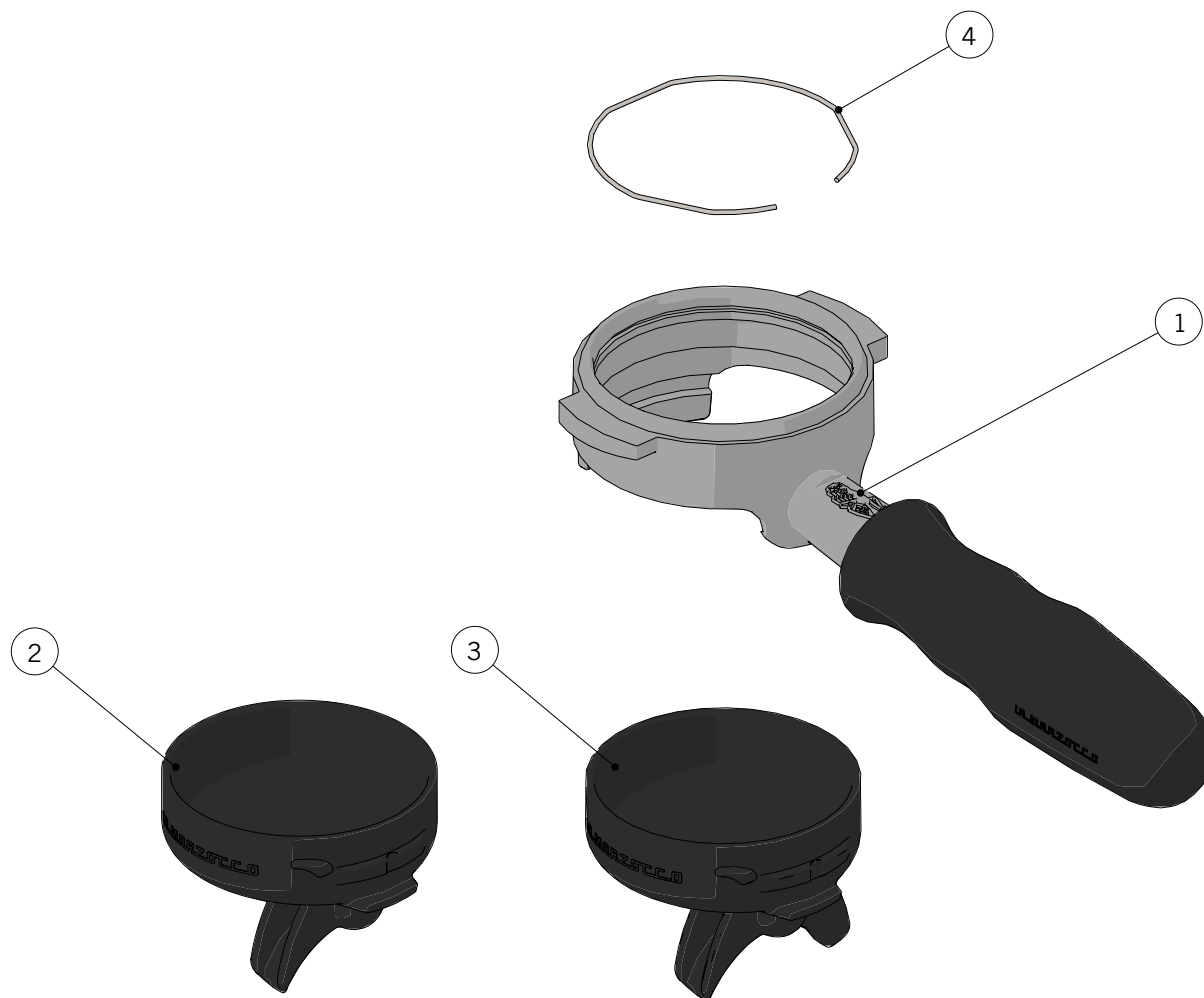

FILTERS AND PORTAFILTERS / FILTRI E PORTAFILTRI

la marzocco
handmade in florence

FILTERS AND PORTAFILTERS / FILTRI E PORTAFILTRI

1	A.5.186	PORTAFILTER MICRA	PORTAFILTRO MICRA
2	A.7.028	SINGLE SPOUT PORTAFILTER MICRA	BECCUCCIO SINGOLO PORTAFILTRO MICRA
3	A.7.027	DOUBLE SPOUT PORTAFITLER MICRA	BECCUCCIO DOPPIO PORTAFILTRO MICRA
4	L113	SPRING D WIRE1,1 S/S FILTER LOCK	MOLLA DFILO1,1 INOX FERMAFILTRO
Item	Part number/Codice	Description	Descrizione