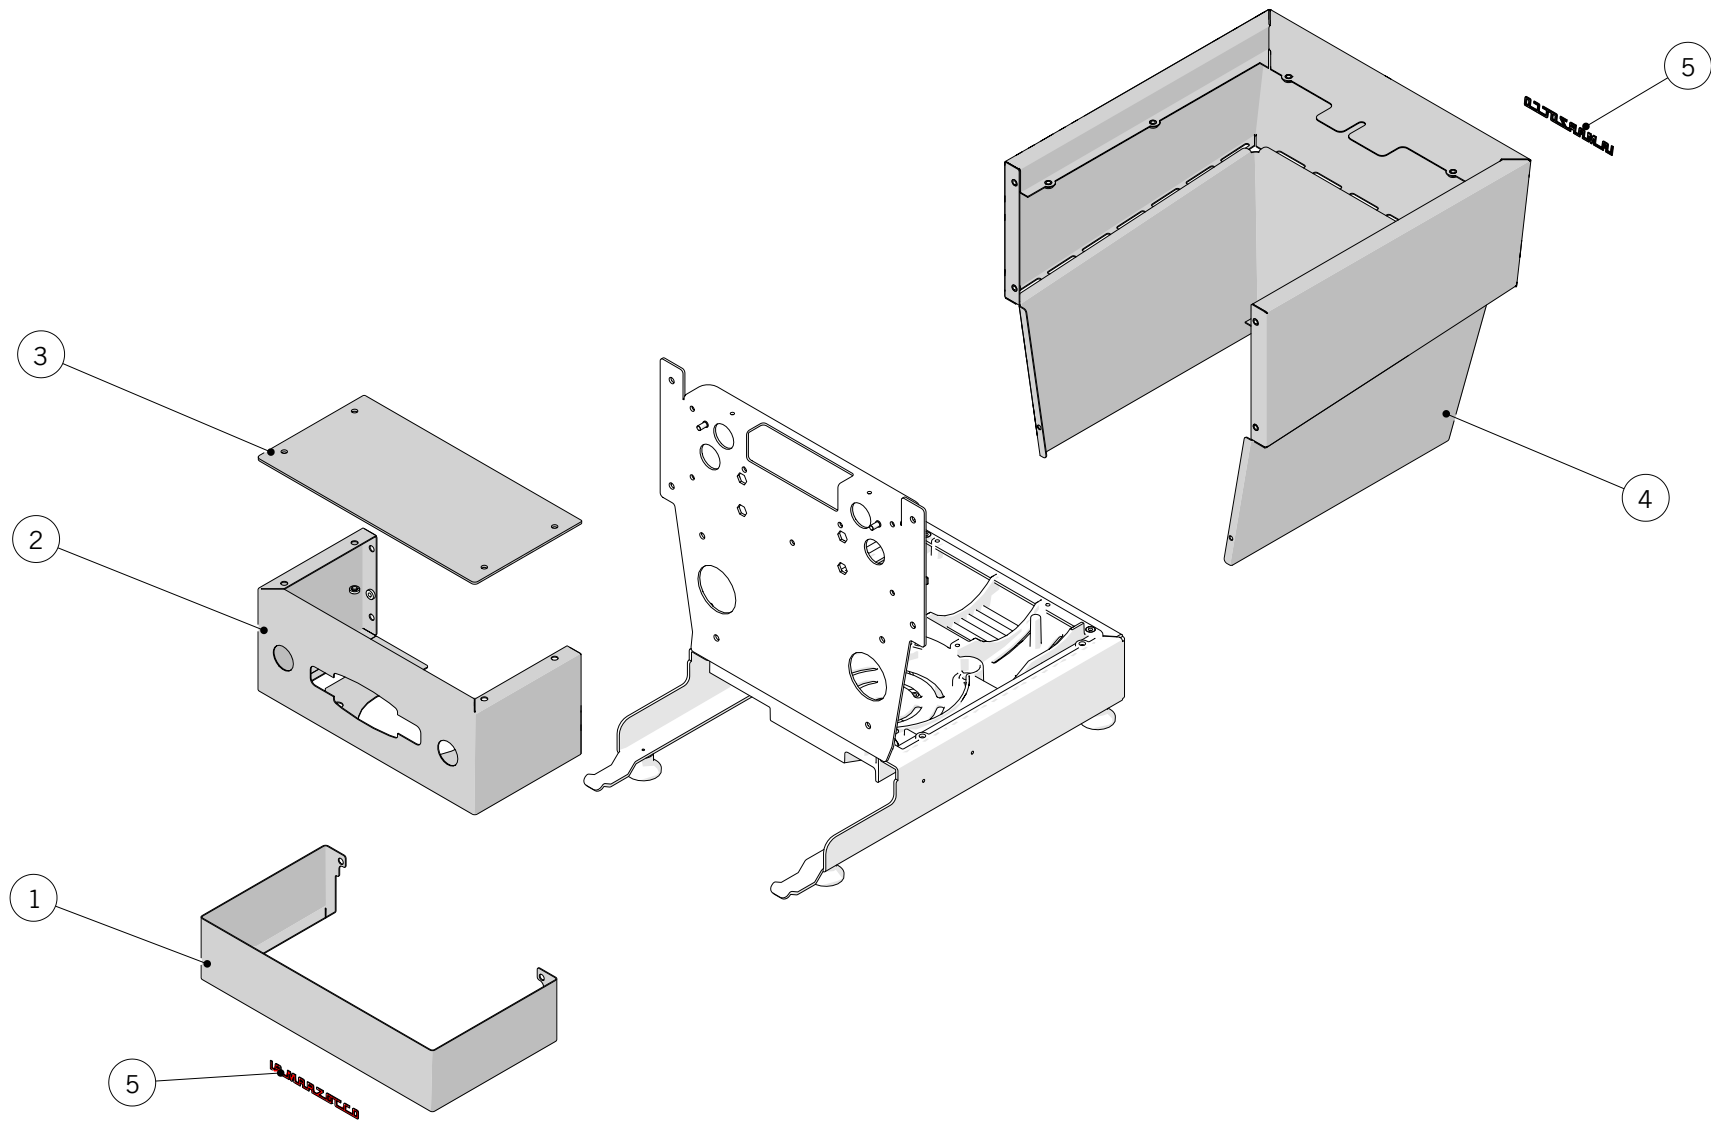

la marzocco

handmade in florence

BODY PANEL ASSEMBLY / CARROZZERIA