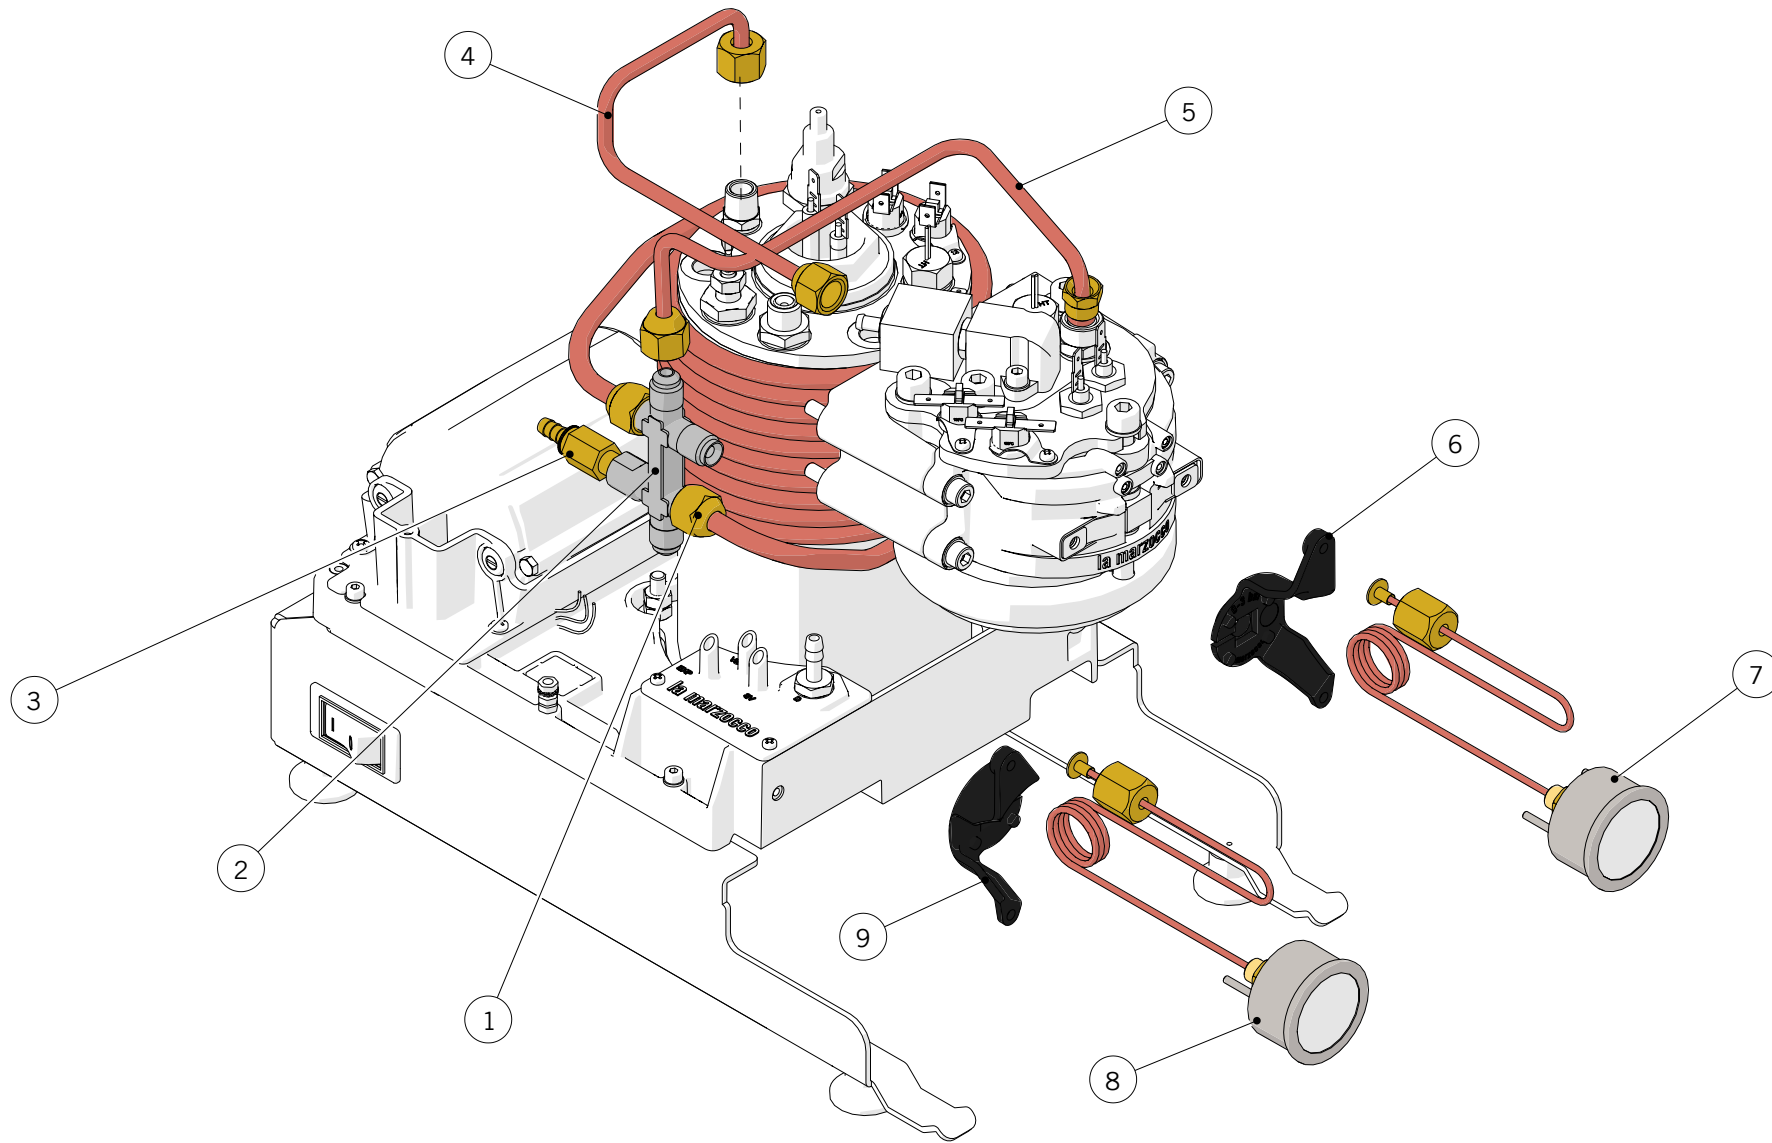

la marzocco
handmade in florence

HYDRAULIC ASSEMBLY / IMPIANTO IDRAULICO

la marzocco

handmade in florence

HYDRAULIC ASSEMBLY / IMPIANTO IDRAULICO

Hydraulic Assembly

1	T.1.305	TUBE TEE FITTING - SOLENOID VALVE	TUBO RACCORDO A T - ELETTRORVALVOLA
2	T.1.304	TUBE CHECK VALVE - CROSS FITTING	TUBO V. RITEGNO - RACCORDO A CROCIERA
3	A.2.128	ELBOW FITTING WITH NUT Ø6 G1/4M BRAS TR.	RACCORDO A 90° CON DADO Ø6 G1/4M OTT TR.
4	T.1.306	TUBE CHECK V. SOLENOID V. - STEAM BOILER	TUBO V.RITEGNO EV - CALDAIA VAPORE
5	B.2.027	CHECK VALVE H27,5	VALVOLA NON RITORNO H27,5
6	L100/1A	WASHER 13,5X19X1,5 COPPER	RONDELLA 13,5X19X1,5 RAME
7	A.2.124	RACCORDO A T TEA MFF 1/4	RACCORDO A T TEA MFF 1/4
8	A.5.166	PROLUNGA INOX 1/8 - 1/4 O RING VITON	PROLUNGA INOX 1/8 - 1/4 O RING VITON
9	B.4.005	SOLENOID VALVE 2 WAYS Ø1,2 230V PPS	ELETTRORVALVOLA 2 VIE Ø1,2 230V PPS
	B.4.006	SOLENOID VALVE 2 WAYS Ø1,2 110V PPS	ELETTRORVALVOLA 2 VIE Ø1,2 110V PPS
10	A.5.165	NIPPLO INOX 1/8 - 1/4 O RING VITON	NIPPLO INOX 1/8 - 1/4 O RING VITON
Item	Part number/Codice	Description	Descrizione

la marzocco

handmade in florence

HYDRAULIC ASSEMBLY / IMPIANTO IDRAULICO

la marzocco

handmade in florence

HYDRAULIC ASSEMBLY / IMPIANTO IDRAULICO

Hydraulic Assembly	1	T.1.303	PREHEATER EXTERNAL	PRERISCALDATORE ESTERNO
	2	A.2.123	MANIFOLD MICRA	COLLETTORE MICRA
	3	B.2.041	EXPANSION VALVE CH14 G1/8 12 BAR BRASS	VALVOLA DI ESP. CH14 G1/8 12 BAR OTTONE
	4	T.1.308	TUBE STEAM BOILER - HOT WATER	TUBO CALDAIA VAPORE RUBINETTO TE'
	5	T.1.309	TUBO COLLETTORE CALDAIA CAFFE'	TUBE COFFEE BOILER MAINFOLD
	6	F.1.243	SUBSTAIN MANOMETER RGT MICRA	SOSTEGNO MANOMETRO DX MICRA
	7	E.3.034	PRESSURE GAUGE 0-3 WHITE FLUSH MOUNTING	MANOMETRO 0-3 BIANCO A FILO
	8	E.3.033	PRESSURE GAUGE 0-18 WHITE FLUSH MOUNTING	MANOMETRO 0-18 BIANCO A FILO
	9	F.1.244	SUBSTAIN MANOMETER LFT MICRA	SOSTEGNO MANOMETRO SX MICRA
	Item	Part number/Codice	Description	