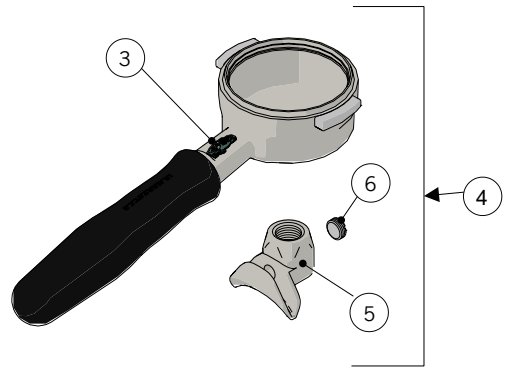

la marzocco
handmade in florence

FILTERS AND PORTAFILTERS / FILTRI E PORTAFILTRI

BRASS