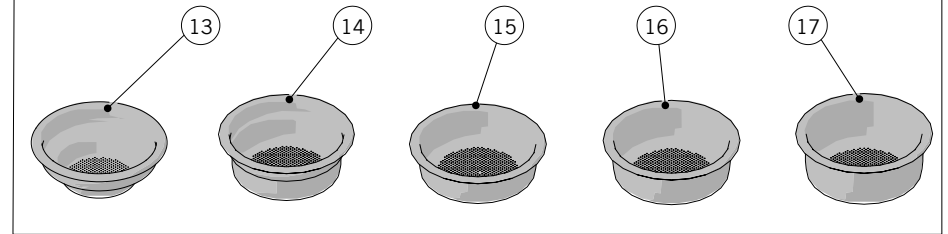

FOR LA MARZOCCO SWIFT GRINDER