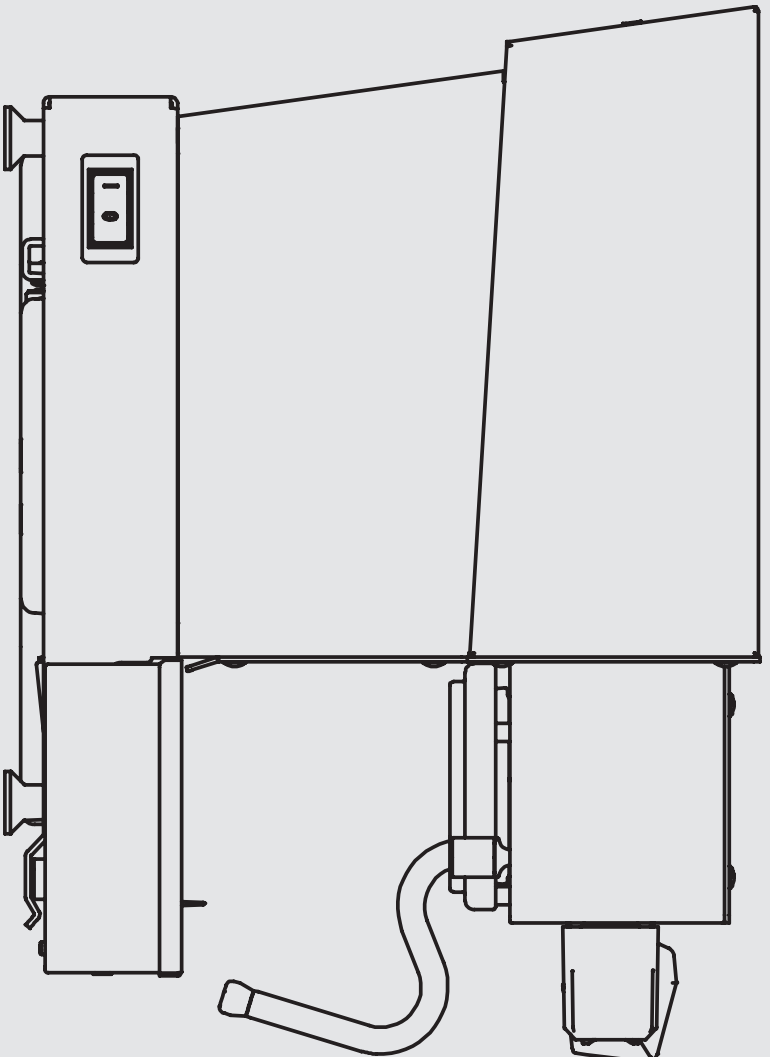

parts catalog linea micra

V1.0

la marzocco
handmade in florence

la marzocco
handmade in florence

INDEX

		Pag.	Ver.
Specifications	Caratteristiche Tecniche	4	1.0
Body Panel Assembly	Carrozzeria	6	1.0
Drain Box and Water Reservoir	Bacinella di Scarico e Serbatoio	10	1.0
Steam and Hot Water Valve	Valvola Vapore ed Acqua Calda	12	1.0
Electrical System	Impianto Elettrico	14	1.0
Motor Pum	Pompa Acqua	16	1.0
Hydraulic Assembly	Impianto Idraulico	18	1.0
Coffee Group	Gruppo Caffè	22	1.0
Steam Boiler	Caldaia Vapore	26	1.0
Filters and Portafilters	Filtri e Portafiltri	28	1.0
Hose and Accessories	Tubi e Accessori	34	1.0