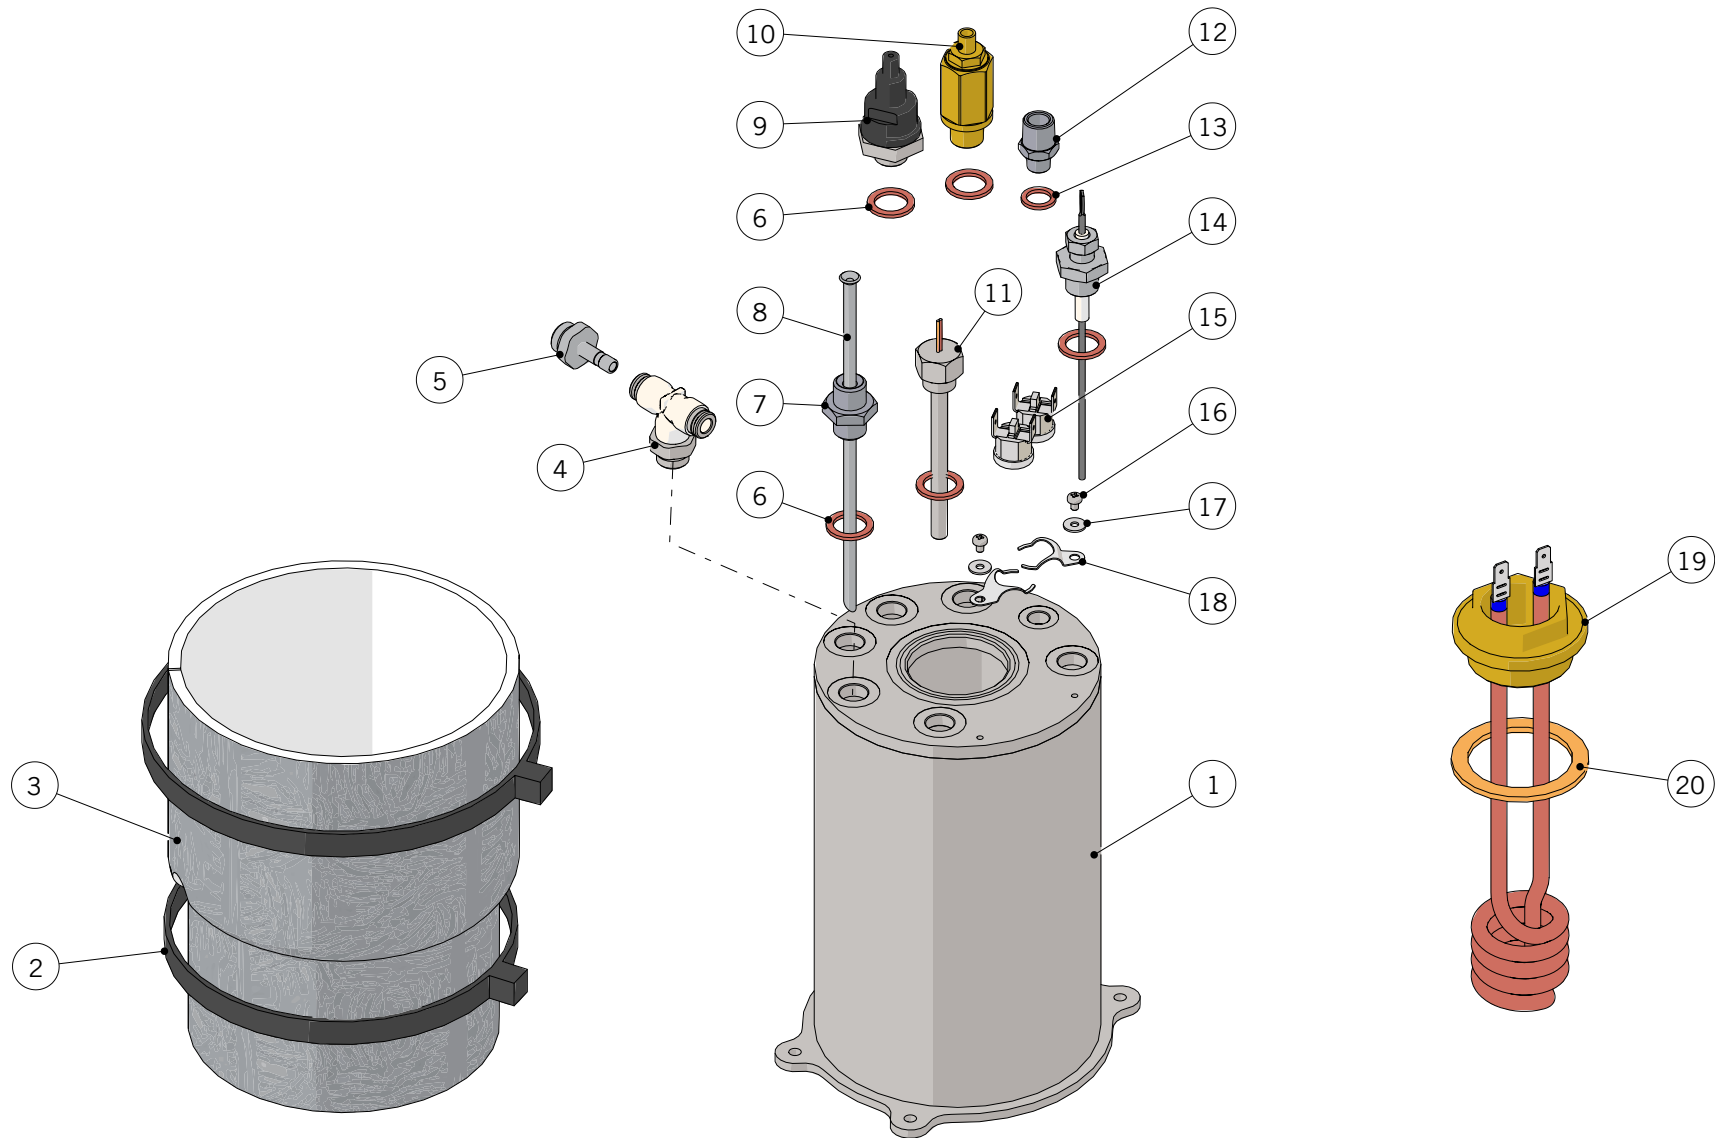

la marzocco
handmade in florence

STEAM BOILER / CALDAIA VAPORE

la marzocco

handmade in florence

STEAM BOILER / CALDAIA VAPORE

Steam Boiler

1	L.1.016.R	STEAM BOILER MICRA	CALDAIA VAPORE MICRA
2	A.5.016.01	PLASTIC FASTENER 750X7.5	FASCETTA NERA 750x7.5 NYLON
3	F.7.034	INSULATION PANEL VERTICAL STEAM BOILER	ISOLANTE CALDAIA VAPORE VERTICALE
4	A.7.024	TEE FITTING PUSH-IN 6-6-G1/4M PPSU	RACCORDO RAPIDO A T 6-6-G1/4M PPSU
5	A.5.174	ADAPTOR G1/4M-Ø6 H30 S/S	ADATTATORE G1/4M-Ø6 H30 INOX
6	L100/1A	WASHER 13,5X19X1,5 COPPER	RONDELLA 13,5X19X1,5 RAME
7	L037/3.01	NIPPLE G1/4M-G1/4M WR19 H25.5 BRASS TR.	NIPPLO G1/4M-G1/4M CH19 H25.5 OT. TR.
8	T.1.310	TUBE WATER SUCTION LINEAMICRO TREATED	TUBO PESCAGGIO ACQUA LINEAMICRO
9	B.2.029	VALVE VACUUM BREAKER SMA G1/4 S/S	VALVOLA ANTIDEPRESSIONE SMA G1/4 INOX
10	B.2.042	SAFETY VALVE CH19 1/4 GAS 2,5 BAR	VALVOLA SCUREZZA CH19 1/4 GAS 2,5 BAR
11	E.3.030	NTC LCR TEMPERATURE PROBE	SONDA DI TEMPERATURA NTC LCR
12	L053/1.02	NIPPLE R1/8M-R1/4M WR14 BRASS TR.	NIPPLO R1/8M-R1/4M CH14 OTTONE TR.
13	L100/D	WASHER 10X14X1,5 COPPER	RONDELLA 10X14X1,5 RAME
14	LA052	WATER LEVEL PROBE	SONDA LIVELLO TL10/B 140MM.
15	E.5.007	THERMOSTAT TRIP FREE 135C 240V 90° TERM	TERMOSTATO TRIP FREE 135C 240V ALETTE 90
16	I.1.151	SCREW M3X4 PHILLIPS ROUND-PAN S/S A2	VITE M3X4 TCB A CROCE INOX A2
17	I.1.149	WASHER 3,2X9X0,8 S/S A2	RONDELLA 3,2X9X0,8 INOX A2
18	L276.01S	L276.01 BRACKET	STAFFA SINGOLA A CLIP X L276.01
19	E.6.049	RES. EL. W1300 V230 M42x1,5 CH37	RES. EL. W1300 V230 M42x1,5 CH37
	E.6.050	HEATING EL. W1200 V120 M42x1,5 CH37	RES. EL. W1200 V120 M42x1,5 CH37
20	LR360.01	GUARNIZIONE PIANA DM 55X42X2.5	GUARNIZIONE PIANA DM 55X42X2.5
Item	Part number/Codice	Description	Descrizione