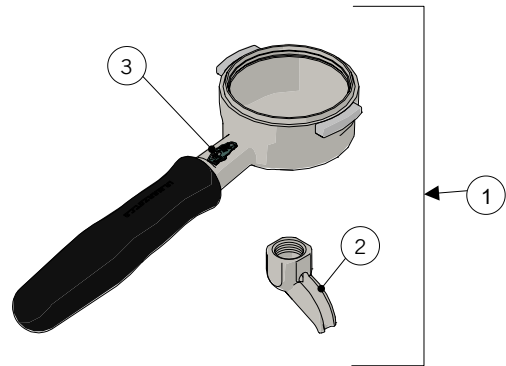

la marzocco
handmade in florence

FILTERS AND PORTAFILTERS / FILTRI E PORTAFILTRI

BRASS