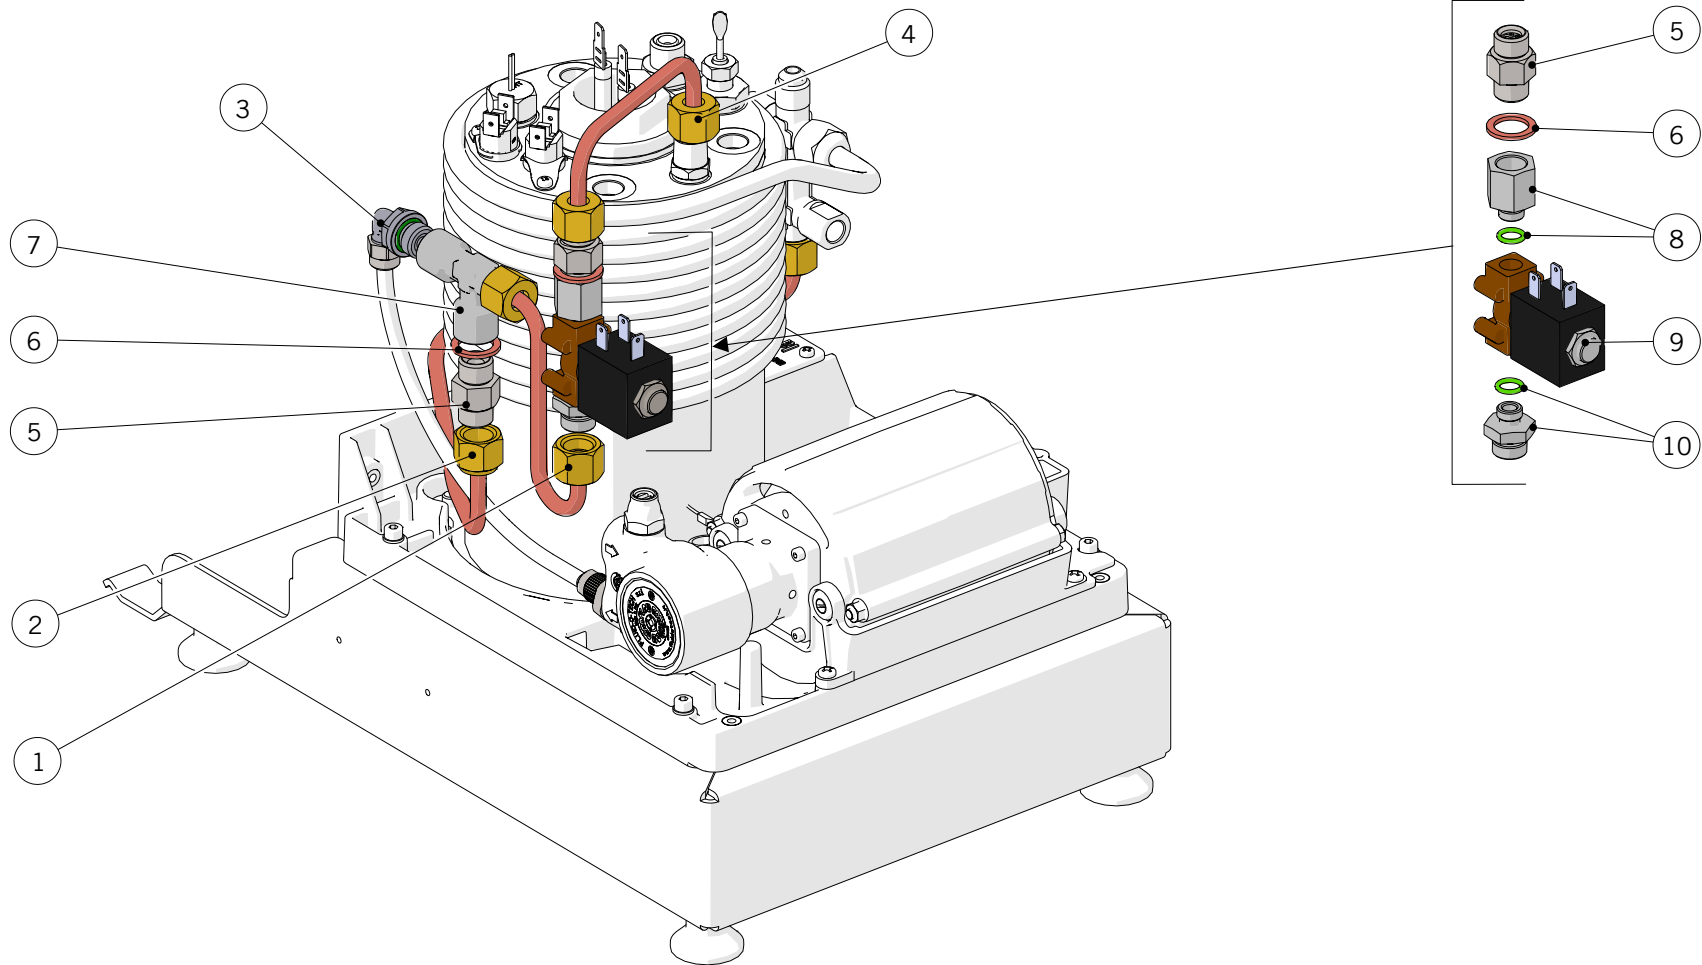

la marzocco
handmade in florence

HYDRAULIC ASSEMBLY / IMPIANTO IDRAULICO

la marzocco

handmade in florence

HYDRAULIC ASSEMBLY / IMPIANTO IDRAULICO

Hydraulic Assembly

1	T.1.305	TUBE TEE FITTING - SOLENOID VALVE	TUBO RACCORDO A T - ELETTRORVALVOLA
2	T.1.304	TUBE CHECK VALVE - CROSS FITTING	TUBO V. RITEGNO - RACCORDO A CROCIERA
3	A.2.128	ELBOW FITTING WITH NUT Ø6 G1/4M BRAS TR.	RACCORDO A 90° CON DADO Ø6 G1/4M OTT TR.
4	T.1.306	TUBE CHECK V. SOLENOID V. - STEAM BOILER	TUBO V.RITEGNO EV - CALDAIA VAPORE
5	B.2.027	CHECK VALVE H27,5	VALVOLA NON RITORNO H27,5
6	L100/1A	WASHER 13,5X19X1,5 COPPER	RONDELLA 13,5X19X1,5 RAME
7	A.2.124	RACCORDO A T TEA MFF 1/4	RACCORDO A T TEA MFF 1/4
8	A.5.166	PROLUNGA INOX 1/8 - 1/4 O RING VITON	PROLUNGA INOX 1/8 - 1/4 O RING VITON
9	B.4.005	SOLENOID VALVE 2 WAYS Ø1,2 230V PPS	ELETTRORVALVOLA 2 VIE Ø1,2 230V PPS
	B.4.006	SOLENOID VALVE 2 WAYS Ø1,2 110V PPS	ELETTRORVALVOLA 2 VIE Ø1,2 110V PPS
10	A.5.165	NIPPLO INOX 1/8 - 1/4 O RING VITON	NIPPLO INOX 1/8 - 1/4 O RING VITON
Item	Part number/Codice	Description	Descrizione