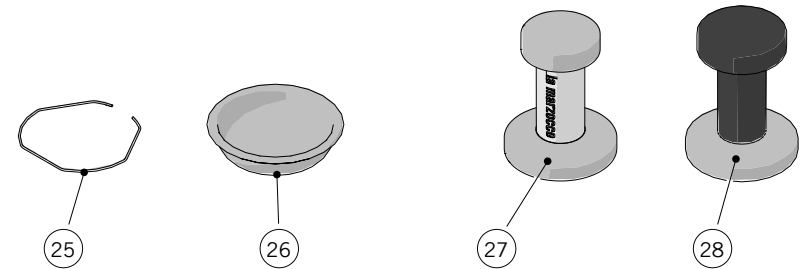

STANDARD VERSION