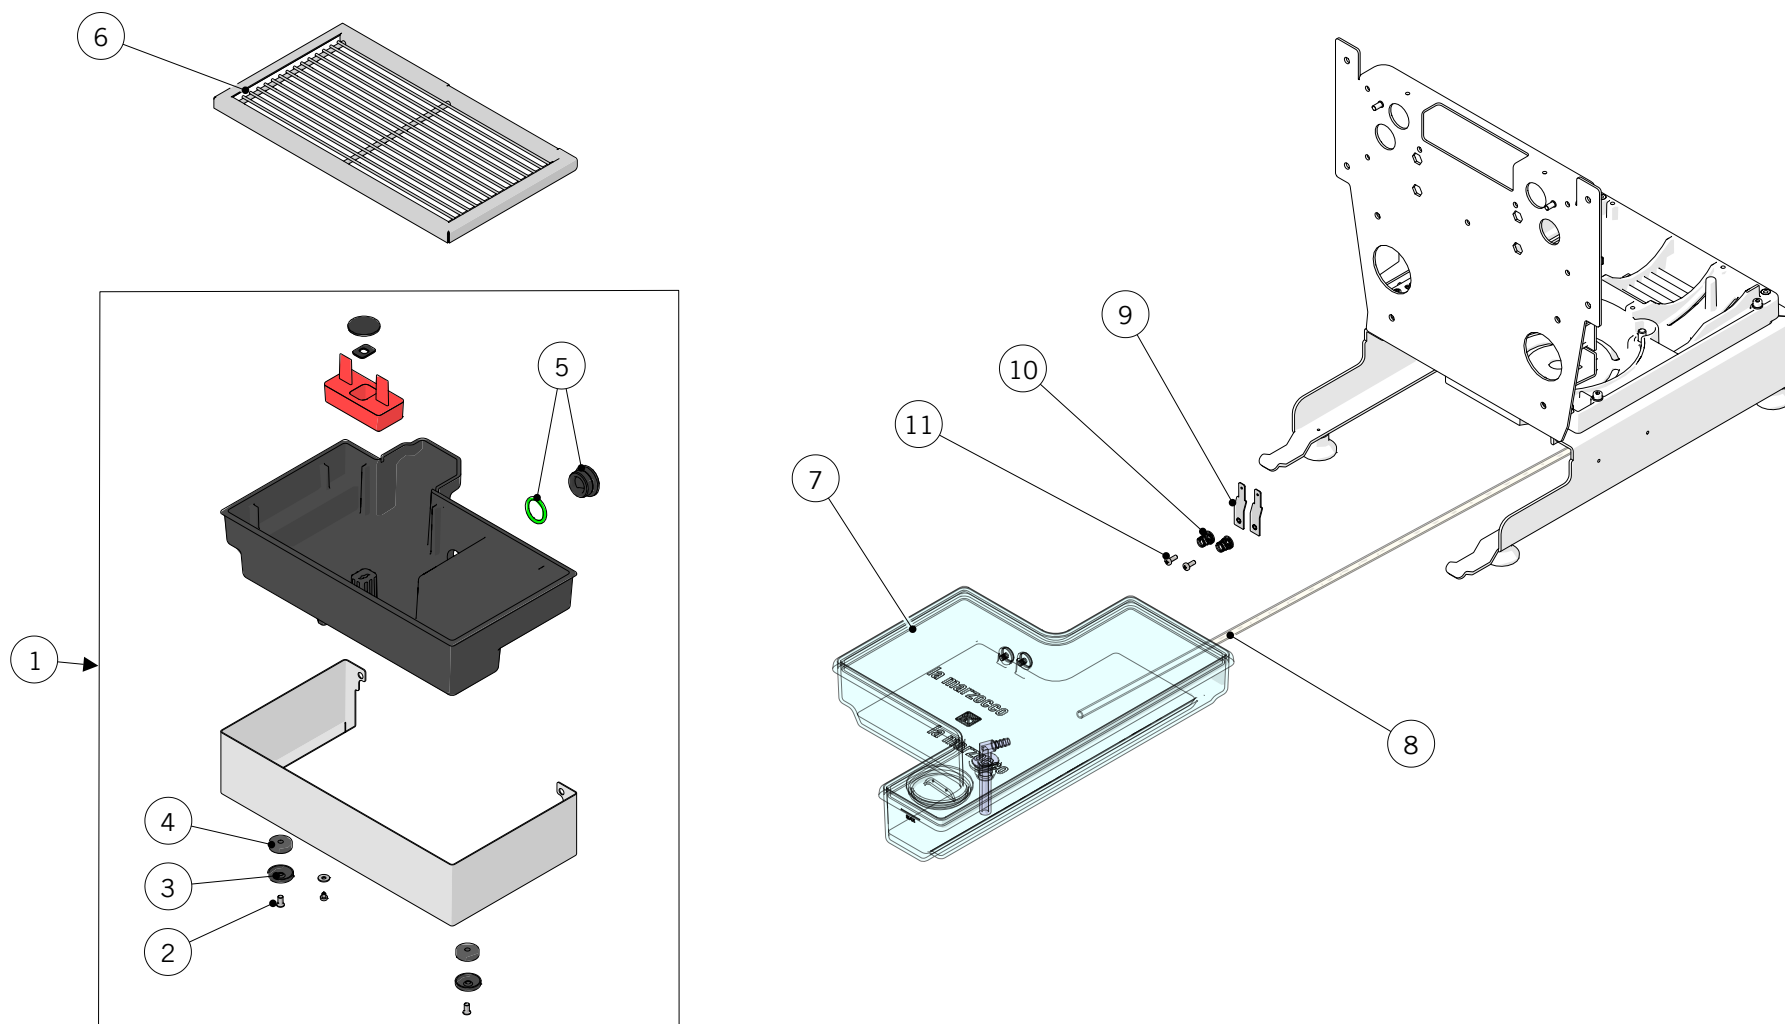

la marzocco

handmade in florence

DRAIN BOX AND WATER RESERVOIR / BACINELLA DI SCARICO E SERBATOIO

la marzocco

handmade in florence

DRAIN BOX AND WATER RESERVOIR / BACINELLA DI SCARICO E SERBATOIO

Drain Box and Water Reservoir

1	SA008	DRAIN BOX W/COVER STAINLESS STEEL MICRA	COPERTURA CON BACINELLA INOX MICRA
	SA008.54	DRAIN BOX W/COVER RED MICRA	COPERTURA CON BACINELLA ROSSO MICRA
	SA008.56	DRAIN BOX W/COVER YELLOW MICRA	COPERTURA CON BACINELLA GIALLO MICRA
	SA008.60	DRAIN BOX W/COVER BLACK MICRA	COPERTURA CON BACINELLA NERO MICRA
	SA008.62	DRAIN BOX W/COVER WHITE MICRA	COPERTURA CON BACINELLA BIANCO MICRA
	SA008.63	DRAIN BOX W/COVER LIGHT BLUE MICRA	COPERTURA CON BACINELLA CELESTE MICRA
	SA008.68	DRAIN BOX W/COVER SILVER MICRA	COPERTURA CON BACINELLA ARGENTO MICRA
2	I.1.088	SCREW M4X8 PHILLIPS COUNTERSUNK S/S	VITE M4X8 TS A CROCE INOX TESTA RIDOTTA
3	F.1.253	CAP MAGNET	CAPPUCCIO CALAMITA
4	F.9.004.01	MAGNET D18 H5 W/HOLE 4,3 kgf TEFLONED	MAGNETE D18 H5 C/FORO 4,3 kgf TEFLONATO
5	F.2.018.R	DRAIN BOX NIPPLE CAP GS3 W/O-RING	TAPPO PER VASCA DI SCARICO GS3 C/O-RING
6	C.1.654	WIRE GRID LINEA MICRA	GRIGLIA A FILO LINEA MICRA
7	A.7.022.R	WATER TANK MICRA	SERBATOIO MICRA
8	T.3.003	PVC HOSE FOR WATER INLET	TUBO INGRESSO ACQUA IN PVC
9	C.1.637	FASTON CONNECTOR M3 RESERVOIR CONTACTS	PORTA FASTON M3 CONTATTI SERBATOIO
10	F.3.021.01	SPRING 0,7X10,6X10,6 NICKEL P. CONICAL	MOLLA 0,7X10,6X10,6 NICHELATA CONICA
11	VITE3X8	SCREW M3X8 PHILLIPS ROUND-PAN S/S A2	VITE M3X8 TCB A CROCE INOX A2
Item	Part number/Codice	Description	Descrizione