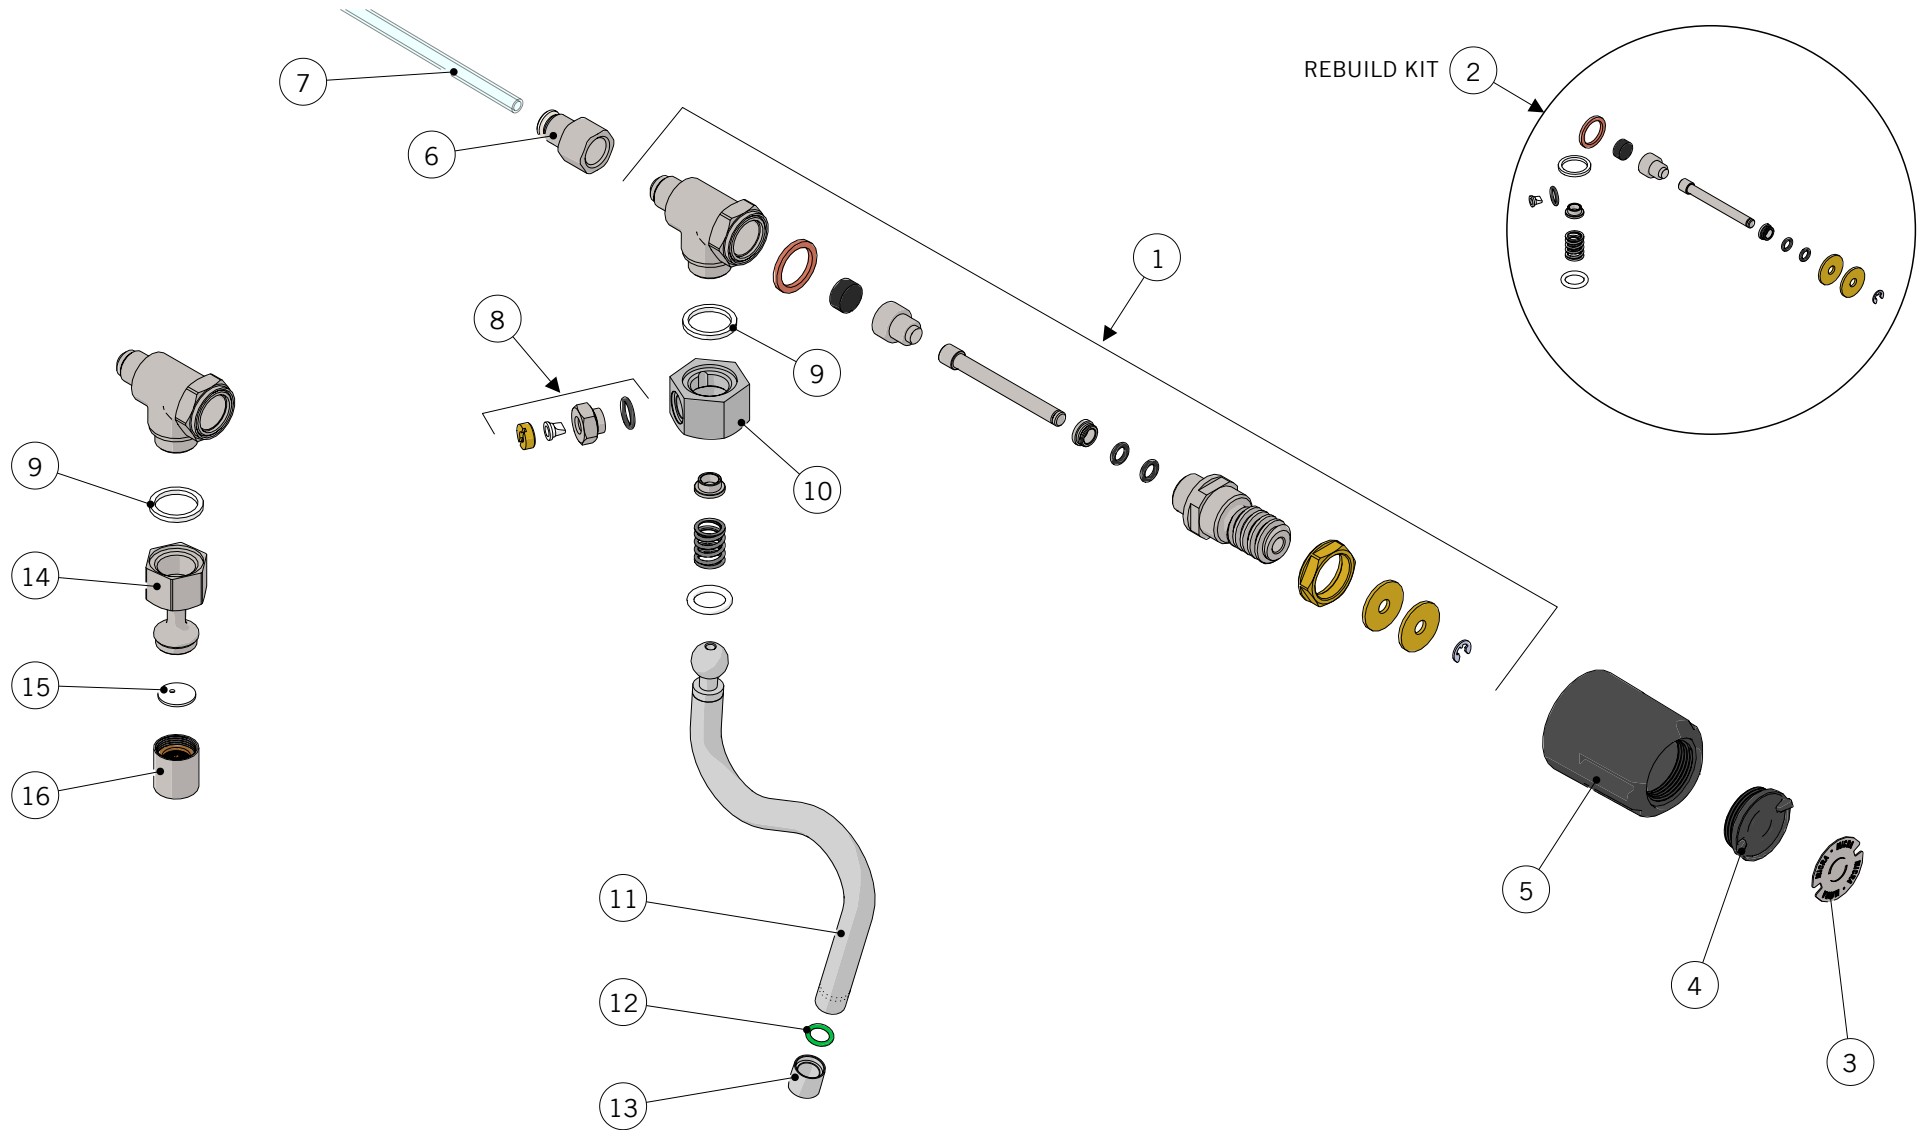

STEAM AND HOT WATER VALVE / VALVOLA VAPORE ED ACQUA CALDA

la marzocco

handmade in florence

STEAM AND HOT WATER VALVE / VALVOLA VAPORE ED ACQUA CALDA

Steam and Hot Water Valve

1	B.2.040	RUBINETTO VAPORE ACQUA CALDA LINEAMICRA	RUBINETTO VAPORE ACQUA CALDA LINEAMICRA
2	B.1.012.R	REBUILD KIT STEAM/HOT WATER VALVE MICRA	KIT MANUTENZIONE RUB. VAPORE/TE' MICRA
3	D.4.052	PLATE VALVE HANDLE MICRA	PLACCHETTA MANOPOLA RUBINETTO MICRA
4	F.1.232	CAP STEAM KNOB LINEA MINI	TAPPO MANOPOLA VAPORE LINEAMICRA
5	F.1.231	LINEAMICRA STEAM KNOB	MANOPOLA VAPORE LINEAMICRA
6	A.5.175	FITTING PUSH-IN STRAIGHT 6-G1/4F S/S	RACCORDO RAPIDO DRITTO 6-G1/4F INOX
7	T.3.007	PFA TUBE 6mm - 4mm	TUBO PFA 6mm - 4mm
8	F.3.157.R	ANTISUCTION VALVE KIT MICRA	KIT VALVOLA ANTIRISUCCHIO MICRA
9	H.2.013	GASKET PTFE 21X16,8X2	GUARNIZIONE PTFE 21X16,8X2
10	A.2.126	FITTING G3/8F H2O CH27 BRASS TR.	RACCORDO G3/8F H2O CH27 OTTONE TR.
11	T.2.139	STEAM WAND S/S	LANCIA VAPORE INOX
12	H.1.027	O-RING 1,78x7,65 VITON 70 ShA	O-RING 1,78x7,65 VITON 70 ShA
13	A.5.180	STEAM TIP Ø1,1 S/S SHORT VERSION	SPRUZ. VAPORE Ø1,1 INOX VERSIONE CORTA
14	A.5.171	WAND HOT WATER LINEA MICRA	LANCIA ACQUA CALDA LINEA MICRA
15	F.1.242	GICLEUR Ø2 HOT WATER WAND PTFE	GICLEUR Ø2 LANCIA ACQUA CALDA PTFE
16	A.7.026	DIFFUSER HOT WATER M16 H19	DIFFUSORE ACQUA CALDA M16 H19
Item	Part number/Codice	Description	Descrizione