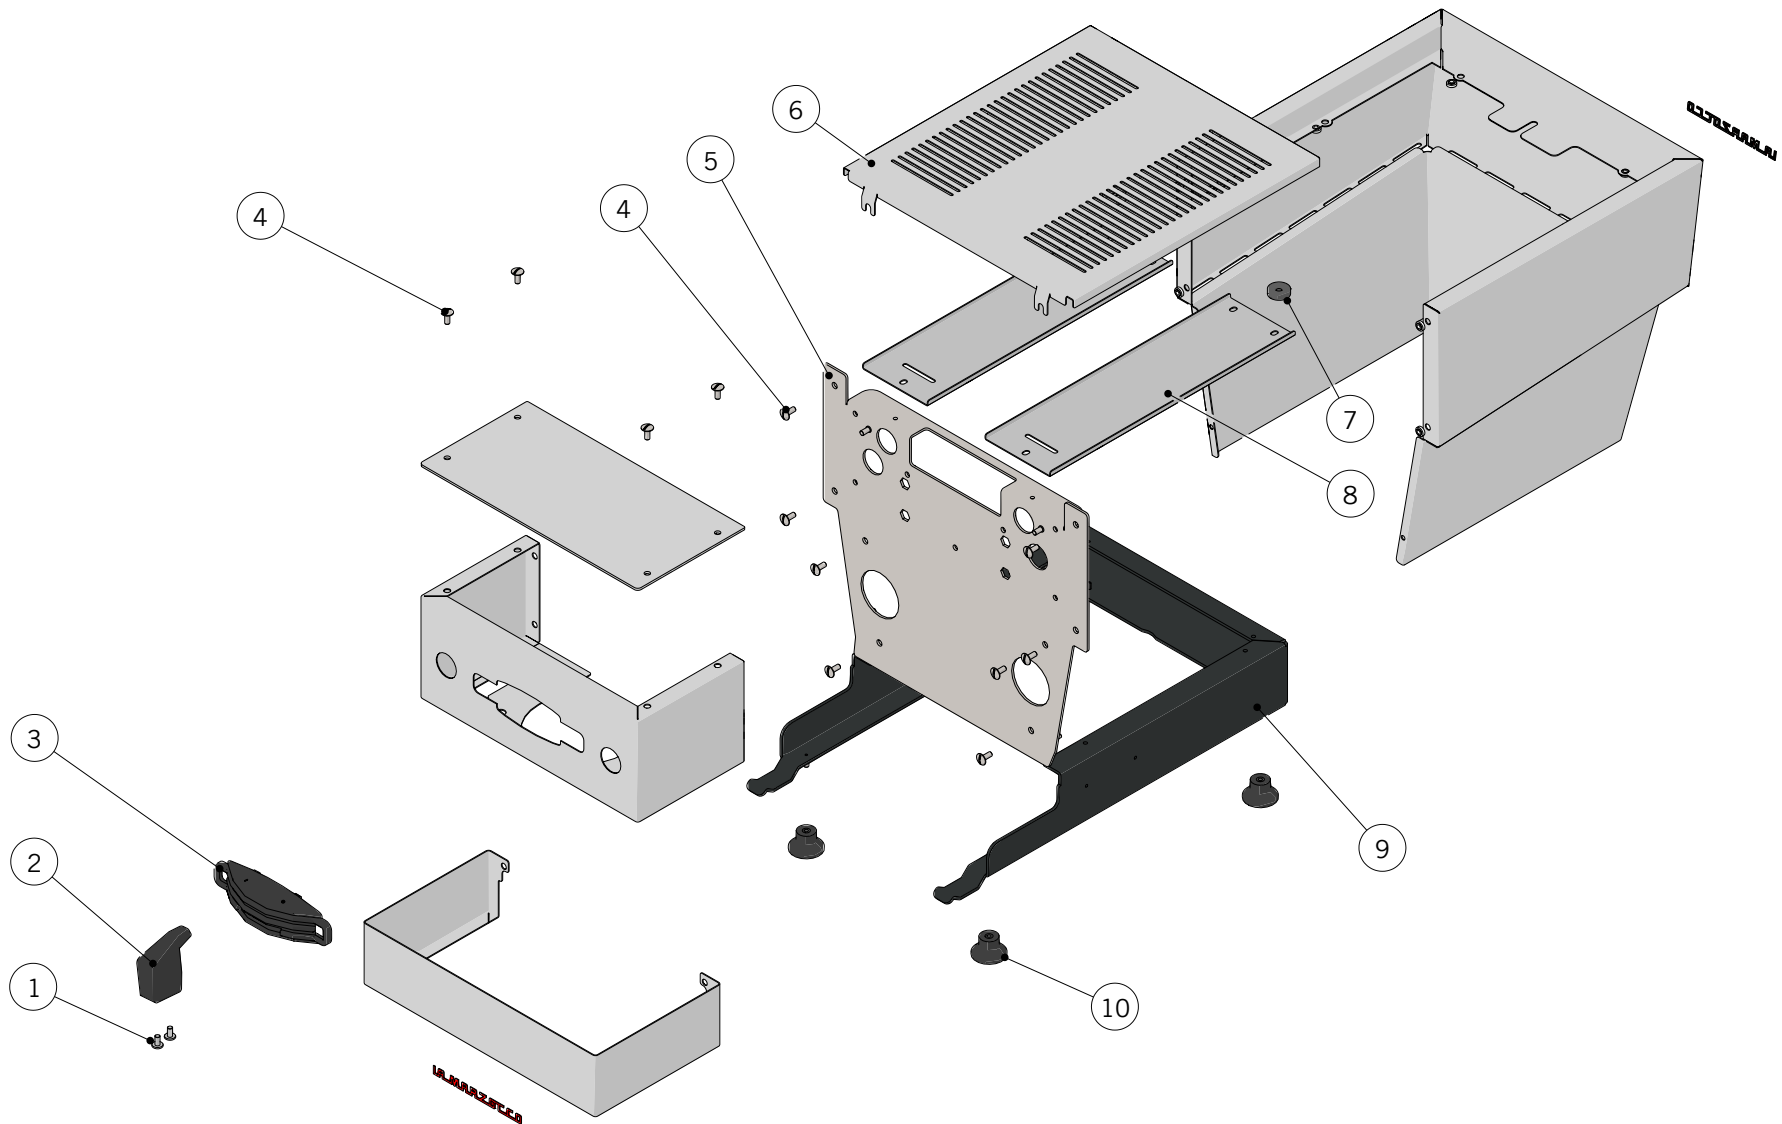

la marzocco
handmade in florence

BODY PANEL ASSEMBLY / CARROZZERIA

la marzocco

handmade in florence

BODY PANEL ASSEMBLY / CARROZZERIA

Body Panel	1	I.1.006	SCREW M4X8 PHILLIPS BUTTON HEAD S/S A2	VITE M4X8 TPB A CROCE INOX A2
	2	C.2.068	LINEAMICRA PADDLE HANDLE	MANIGLIA PADDLE LINEAMICRA
	3	C.2.067	PADDLE FRONT FRAME LINEAMICRA	MOSTRINA PADDLE LINEAMICRA
	4	I.1.099	SCREW M4X10 MUSHROOM SLOTTED HEAD S/S	VITE M4X10 TPB A TAGLIO INOX
	5	C.1.657	ASS PANEL BODY FRAME FRONT LINEAMICRA	ASS PANNELLO FRONTALE TELAIO LINEAMICRA
	6	C.1.659	CUPWARMER GRID MICRA	GRIGLIA SCALDATAZZE MICRA
	7	F.9.004.01	MAGNET D18 H5 W/HOLE 4,3 kgf TEFLONED	MAGNETE D18 H5 C/FORO 4,3 kgf TEFLONATO
	8	C.1.672	INTERNAL CLOSURE CUPWARMER MICRA	CHIUSURA INTERNA SCALDATAZZE MICRA
	9	C.1.655	BASE LINEA MICRA PAINTED	BASE LINEA MICRA VERNICIATA
	10	F.2.064	FOOT D28X16 M4 ANTI-STAIN RUBBER	PIEDINO D28X16 M4 GOMMA ANTIMACCHIA
	Item	Part number/Codice	Description	