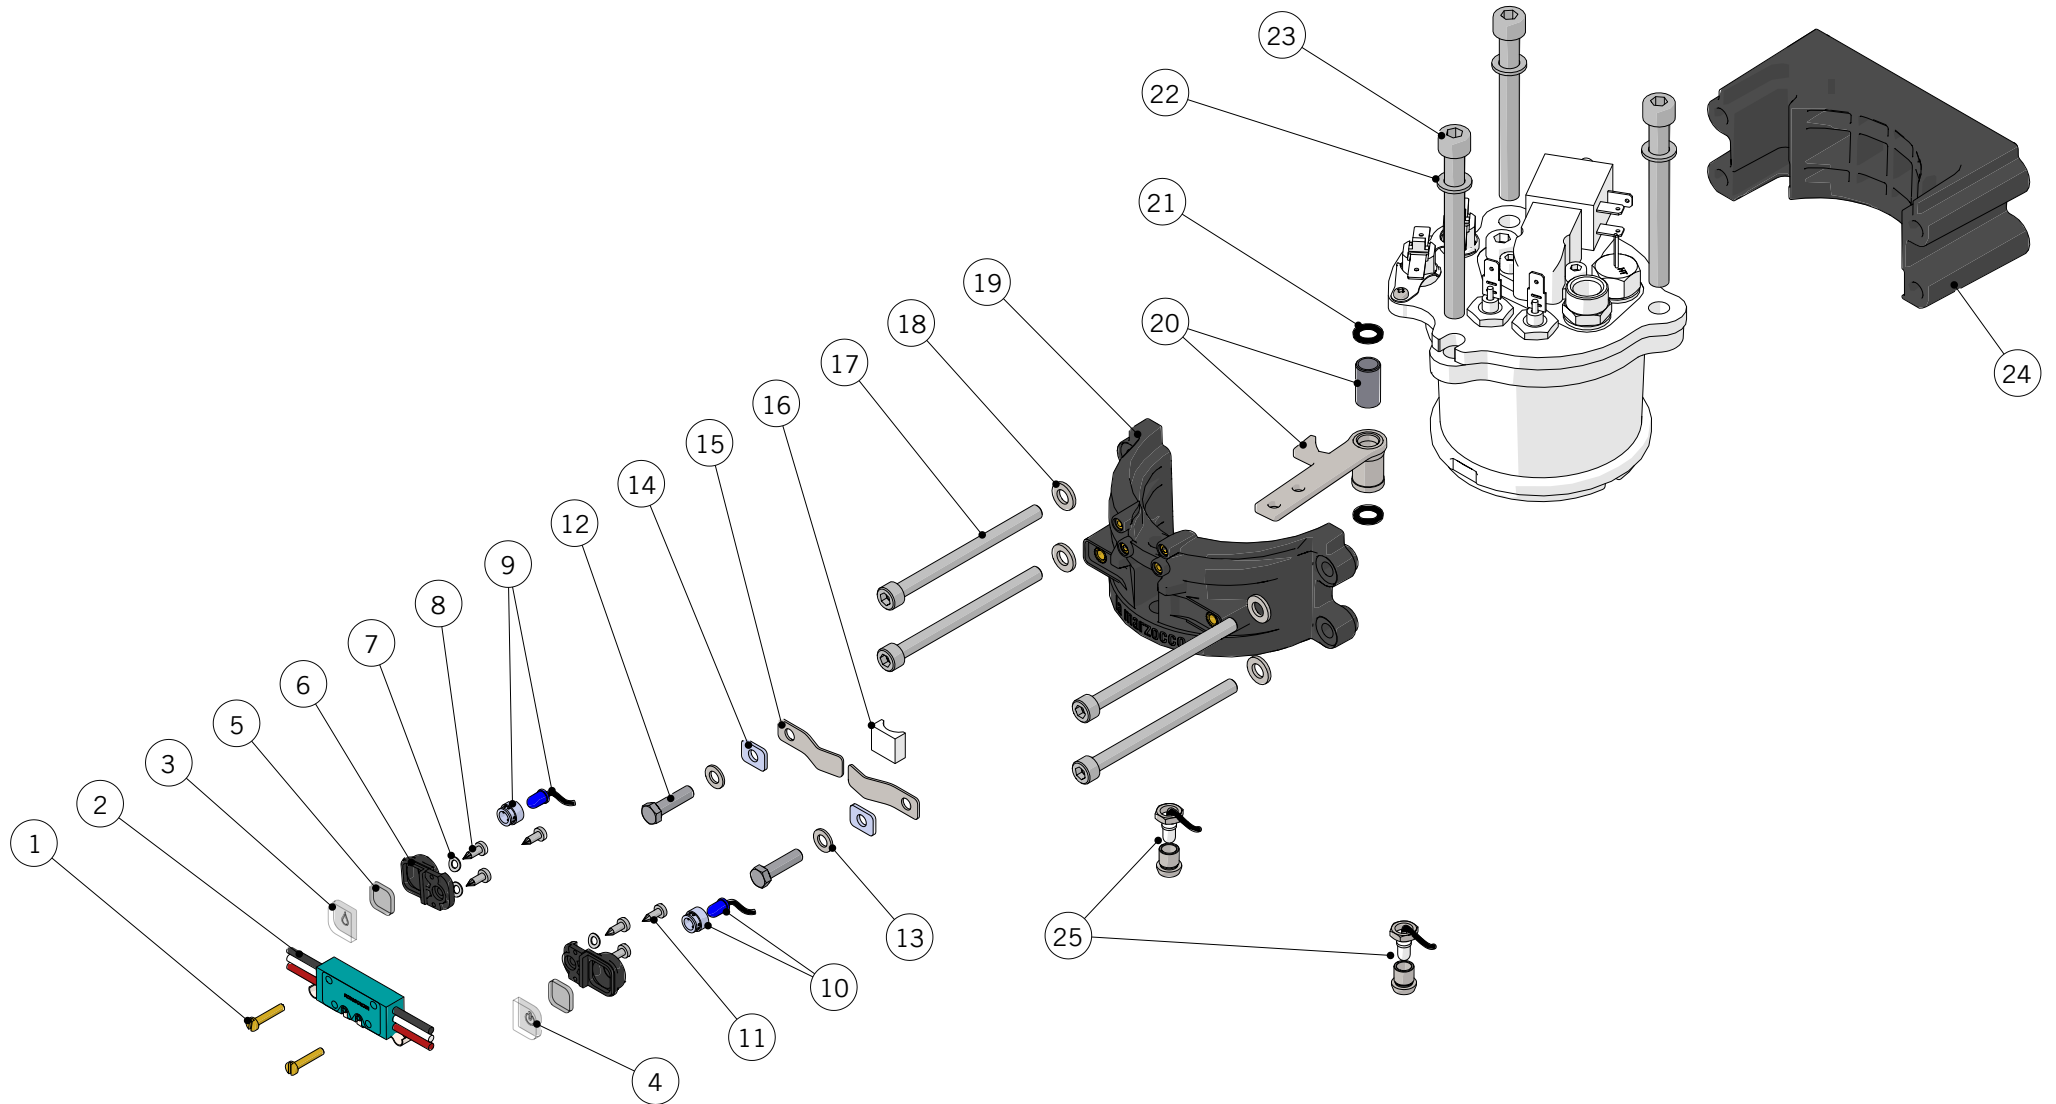

la marzocco
handmade in florence

COFFEE GROUP / GRUPPO CAFFE'

la marzocco

handmade in florence

COFFEE GROUP / GRUPPO CAFFE'

Coffee Group

1	VITE3X16	SCREW M3X16 CHEESE BRASS	VITE M3X16 TC A TAGLIO OTTONE
2	E.2.111	MICROSWITCH ABV1614513 SIMULATED LEVER	MICROINTER. ABV1614513 LEVA SIMULATA
3	F.1.226	GLASS TANK FILLING MICRA	VETRINO RIEMPIMENTO SERBATOIOMICRA
4	F.1.227	GLASS HEATING MICRA	VETRINO RISCALDAMENTO MICRA
5	F.1.235	DIFFUSER DISK - LINEAMICRA	DISCHETTO DIFFUSORE - LINEAMICRA
6	F.1.233	LED SUPPORT LINEAMICRO	SUPPORTO LED LINEAMICRA
7	I.1.195	ELASTIC WASHER BENDED 3,7X7X0,4 h=1,4	RONDELLA ELASTICA CURVA 3,7X7X0,4 h=1,4
8	I.3.008	SELF TAP.SCREW 2,9X6,5 PHIL.ROUND-PAN	VITEAUT. 2,9X6,5 TCB A CROCE ZINCATO
9	E.4.338	BLUE LED LIGHT	LED BLUE
10	E.4.339	RED LED LIGHT	LED ROSSO
11	VITEAUT.2.9X9.5	SELF TAP. SCREW 2,9X9,5 PHIL.ROUND-PAN	VITEAUT. 2,9X9,5 TCB A CROCE ZINCATA
12	I.1.187	VITE TE M5X12 INOX	VITE TE M5X12 INOX
13	I.1.039	WASHER 5,4X10X1 S/S A2	RONDELLA 5,4X10X1 INOX A2
14	I.1.171	SQUARE WASHER -LINEA MICRA	ROSETTA QUADRATA -LINEA MICRA
15	I.1.172	MOLLA FLESSIONE PADDLE - LINEAMCRA	MOLLA FLESSIONE PADDLE - LINEAMCRA
16	F.1.228	PATTINO FRIZIONE PADDLE LINEA MICRA	PATTINO FRIZIONE PADDLE LINEA MICRA
17	I.1.179	SCREW M6X80 SOCKET CAP S/S A2	VITE M6X80 TC A BRUGOLA INOX A2
18	RONDELLA6X12	WASHER 6,4X12X1,5 S/S A2	RONDELLA 6,4X12X1,5 INOX A2
19	F.2.067	MORSETTO ANTERIORE CALDAIA LINEAMICRA FR	MORSETTO ANTERIORE CALDAIA LINEAMICRA FR
20	C.1.666.R	LEVER PADDLE LINEAMICRA W/BUSH	LEVA PADDLE LINEAMICRA CON BOCCOLA
21	I.6.023	WASHER POM PADDLE	RONDELLA POM PADDLE
22	L1003	WASHER 8,5X14X1,5 S/S A2	RONDELLA 8,5X14X1,5 INOX A2
23	I.1.190	SCREW M8X80 SOCKET CAP S/S A2	VITE M8X80 TC A BRUGOLA INOX A2
24	F.2.068	MORSETTO POSTERIORE CALDAIA LINEAMICRA	MORSETTO POSTERIORE CALDAIA LINEAMICRA
25	E.1.034.R	KIT BARISTA LIGHTS MINI / MICRA	KIT LUCI BARISTA MINI/MICRA
Item	Part number/Codice	Description	Descrizione