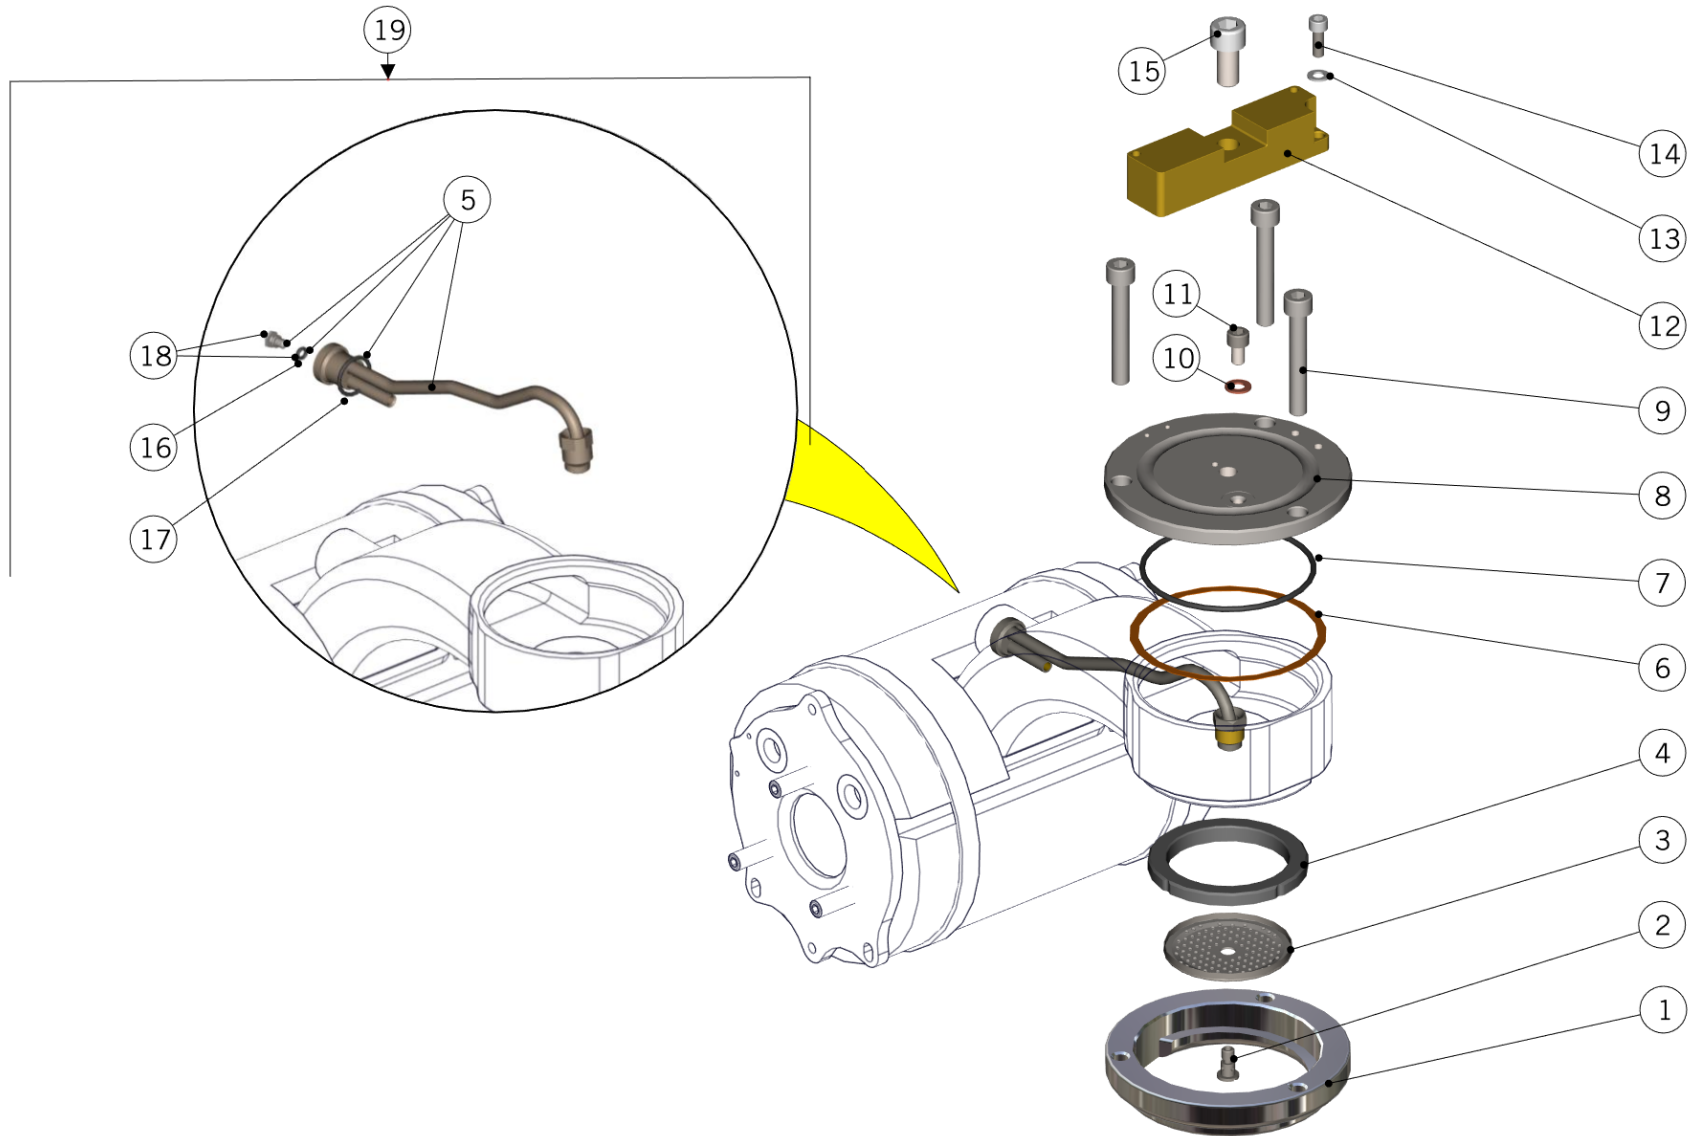

la marzocco
handmade in florence

COFFEE BOILER

la marzocco

handmade in florence

COFFEE BOILER

Paddle

1	L109.01	BAYONET RING	ANELLO CROMATO
2	L106/V.02	S/S DIFFUSER SCREW	VITE DIFFUSORE ACC.INOX 304L DM.10
3	F.3.040.01	COFFEE SHOWER SCREEN W/LOGO H6.5	DOCCETTA RINFORZATA C/LOGO H6.5
4	H.3.001	GROUP GASKET NBR 72/63x55x8	GUARNIZIONE SOTTOCOPPA NBR 72/63x55x8
	H.3.002	GROUP GASKET NBR 72/63x55x9	GUARNIZIONE SOTTOCOPPA NBR 72/63x55x9
	H.3.007	GROUP GASKET SILICONE 71,6/55x8,2	GUARNIZ. SOTTOCOPPA SILICONE 71,6/55x8,2
5	T.1.186.R	KIT TUBO INTERNO GR GIGLEUR ESTRAIBILE	KIT TUBO INTERNO GR GIGLEUR ESTRAIBILE
6	L103/B	FIBER GASKET 87X81X0,5	GUARNIZ. PIANA 87X81X0.5 NOVUS
7	L103/A	O-RING 2,62X75,87 VITON 70 ShA FDA	O-RING 2,62X75,87 VITON 70 ShA FDA
8	A.5.025.01	S/S GROUP CAP STRADA EP	COPERCHIO AISI 316L STRADA EP
9	L110.01	SCREW M8X52 SOCKET CAP S/S A2 70	VITE M8X52 TC A BRUGOLA INOX A2 70
10	L120/2A	WASHER 6,3X12X1 COPPER	RONDELLA 6,3X12X1 RAME
11	L120/2	SCREW M6X10 SOCKET CAP S/S A2	VITE M6X10 TC A BRUGOLA INOX A2
12	F.8.004	STRADA AV KEYPAD FIXING SUPPORT	SUPPORTO FISSAGGIO PULSANTIERA STRADA AV
13	I.1.039	WASHER 5,4X10X1 S/S A2	RONDELLA 5,4X10X1 INOX A2
14	I.1.011	SCREW M5X14 SOCKET CAP S/S A2	VITE M5X14 TC A BRUGOLA INOX A2
15	I.1.090	SCREW M10X20 SOCKET CAP S/S A2	VITE M10X20 TC A BRUGOLA INOX
16	H.1.007	VITON OR-THERMOSTATIC VALVE	OR VITON X VALV. TERMOST. GS/3
17	H.1.009	O-RING 1,78X15,60 VITON 75 ShA	O-RING 1,78X15,60 VITON 75 ShA
18	F.3.052.R	EXTRACTABLE GICLEUR W/ ORING	GICLEUR REMOVIBILE CON ORING
	F.3.060.R	GICLEUR REMOVABLE 0,7 W/ ORING	GICLEUR RIMOVIBILE 0,7 CON ORING
	F.3.061.R	GICLEUR REMOVABLE 0,8 W/ ORING	GICLEUR RIMOVIBILE 0,8 CON ORING
19	933	RETROFIT KIT GICLEUR 0.6 REMOV. W/O-RING	RETROFIT KIT GICLEUR 0.6 RIMOV. C/O-RING
Item	Part number/Codice	Description	Descrizione