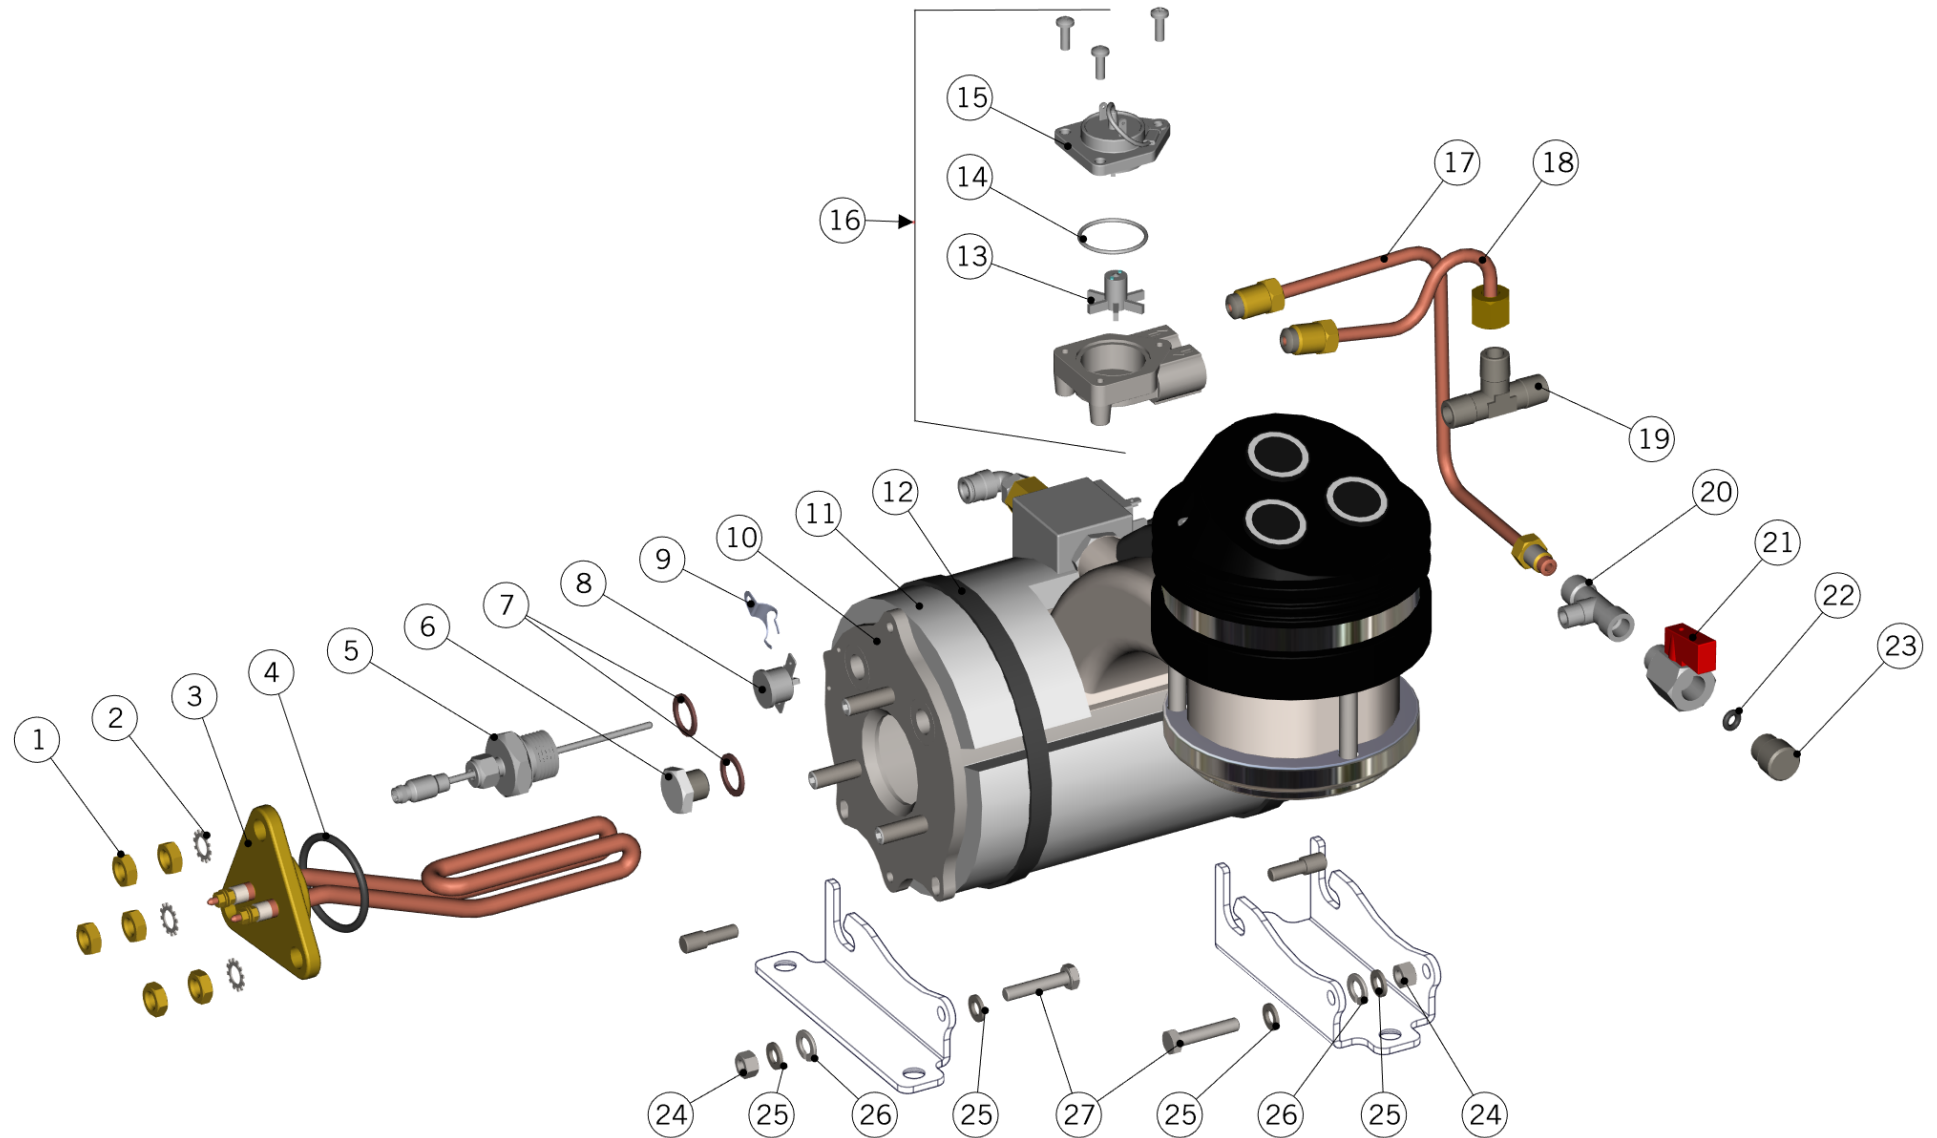

la marzocco

handmade in florence

COFFEE BOILER

la marzocco

handmade in florence

COFFEE BOILER

Caldaia Caffè

1	I.1.025	NUT M8 H5 WR13 BRASS	DADO BASSO M8 H5 CH13 (UNI5589) OTTONE
2	ROND_DENT_8	TOOTH LOCK WASHER 8X14,7X2 S/S A2	ROND.DENTATA 8,5X14,7X2 INOX A2
3	E.6.004.02	HEATING ELEMENT W800 V220 TRIANG.FL. RP	RES. EL. W800 V220 FL. TRIANG. RP
	E.6.006.02	HEATING ELEMENT W500 V200 TRIANG.FL. RP	RES. EL. W500 V200 FL. TRIANG. RP
4	F.2.014	O-RING 3,53X37,69 VITON 70 ShA	O-RING 3,53X37,69 VITON 70 ShA
5	E.1.005	PT1000 TEMPERATURE PROBE	SONDA DI TEMPERATURA PT1000
6	A.5.022	S/S CAP 1/4	TAPPO 1/4 AISI 316L
7	L100/1A	WASHER 13,5X19X1,5 COPPER	RONDELLA 13,5X19X1,5 RAME
8	L276.01	KLIXON TRIP FREE 130° THERMOSTAT	TERMOSTATO KLIXON TRIP FREE TEMP 130°
9	L276.01S	L276.01 BRACKET	STAFFA SINGOLA A CLIP X L276.01
10	L.1.001.01.R	COFFEE BOILER FLAT SIDE 1GR	CALDAIA CAFFÈ' FOND. PIATTI 1GR
11	F.7.001	INSULATION PANEL STRADA COFFEE BOILER	ISOLANTE C. CAFFÈ' STRADA
12	A.5.016.01	PLASTIC FASTENER 750X7.5	FASCETTA NERA 750x7.5 NYLON
13	LAD070/V	FLOW METER IMPELLER	GIRANTE X CONTATORE VOLUMET.
14	LAD070/S1	FLOW METER O-RING	GUARN.OR 8-2112 V.X CONT.VOL.
15	LAD070/S.01	FLOW METER FIELD SENSOR	TESTA X CONTATORE VOLUMETRICO
16	LAD070.01	FLOW METER	CONTATORE VOLUMETRICO UL/NSF
17	T.1.177	TUBE FLOWMETER - COFFEE BOILER	TUBO CONT.VOL. - CALDAIA CAFFÈ'
18	T.1.176	TUBE TEE FITTING - FLOWMETER	TUBO RACCORDO T - CONT.VOL.
19	A.2.002.01	TEE FITTING R1/4M WR13 BRASS TREATED	RACCORDO A T R1/4M CH13 OTTONE TRATT.
20	A.2.012.01	TEE FITTING G1/8M-G1/8F WR10 BRASS TR.	RACCORDO A T G1/8M-G1/8F-G1/8F CH10 TR.
21	B.2.016.01	CONIC VALVE WITH KNOB 1/8 VITON TREATED	RUBINETTO C/MANOPOLA 1/8 VITON CON. TR.
22	L171/2	SWIVEL WAND VITON O-RING	GUARNIZIONE OR 8-106 VITON
23	A.1.021	STRADA STM BOILER DRAIN VALVE CAP	TAPPO RUBINETTO SVUOTAGGIO C.CAFFÈ' STRA
24	I.1.049	NUT M6 H5 WR10 S/S A2	DADO M6 H5 CH10 INOX A2
25	RONDELLA6X12	WASHER 6,4X12X1,5 S/S A2	RONDELLA 6,4X12X1,5 INOX A2
26	I.1.087	SPLIT WASHER 6X11X1,5 S/S A2	ROND.SPACCATA 6X11X1,5 INOX A2
27	I.1.058	SCREW M6X20 HEX HEAD S/S	VITE M6X20 TE INOX
Item	Part number/Codice	Description	Descrizione