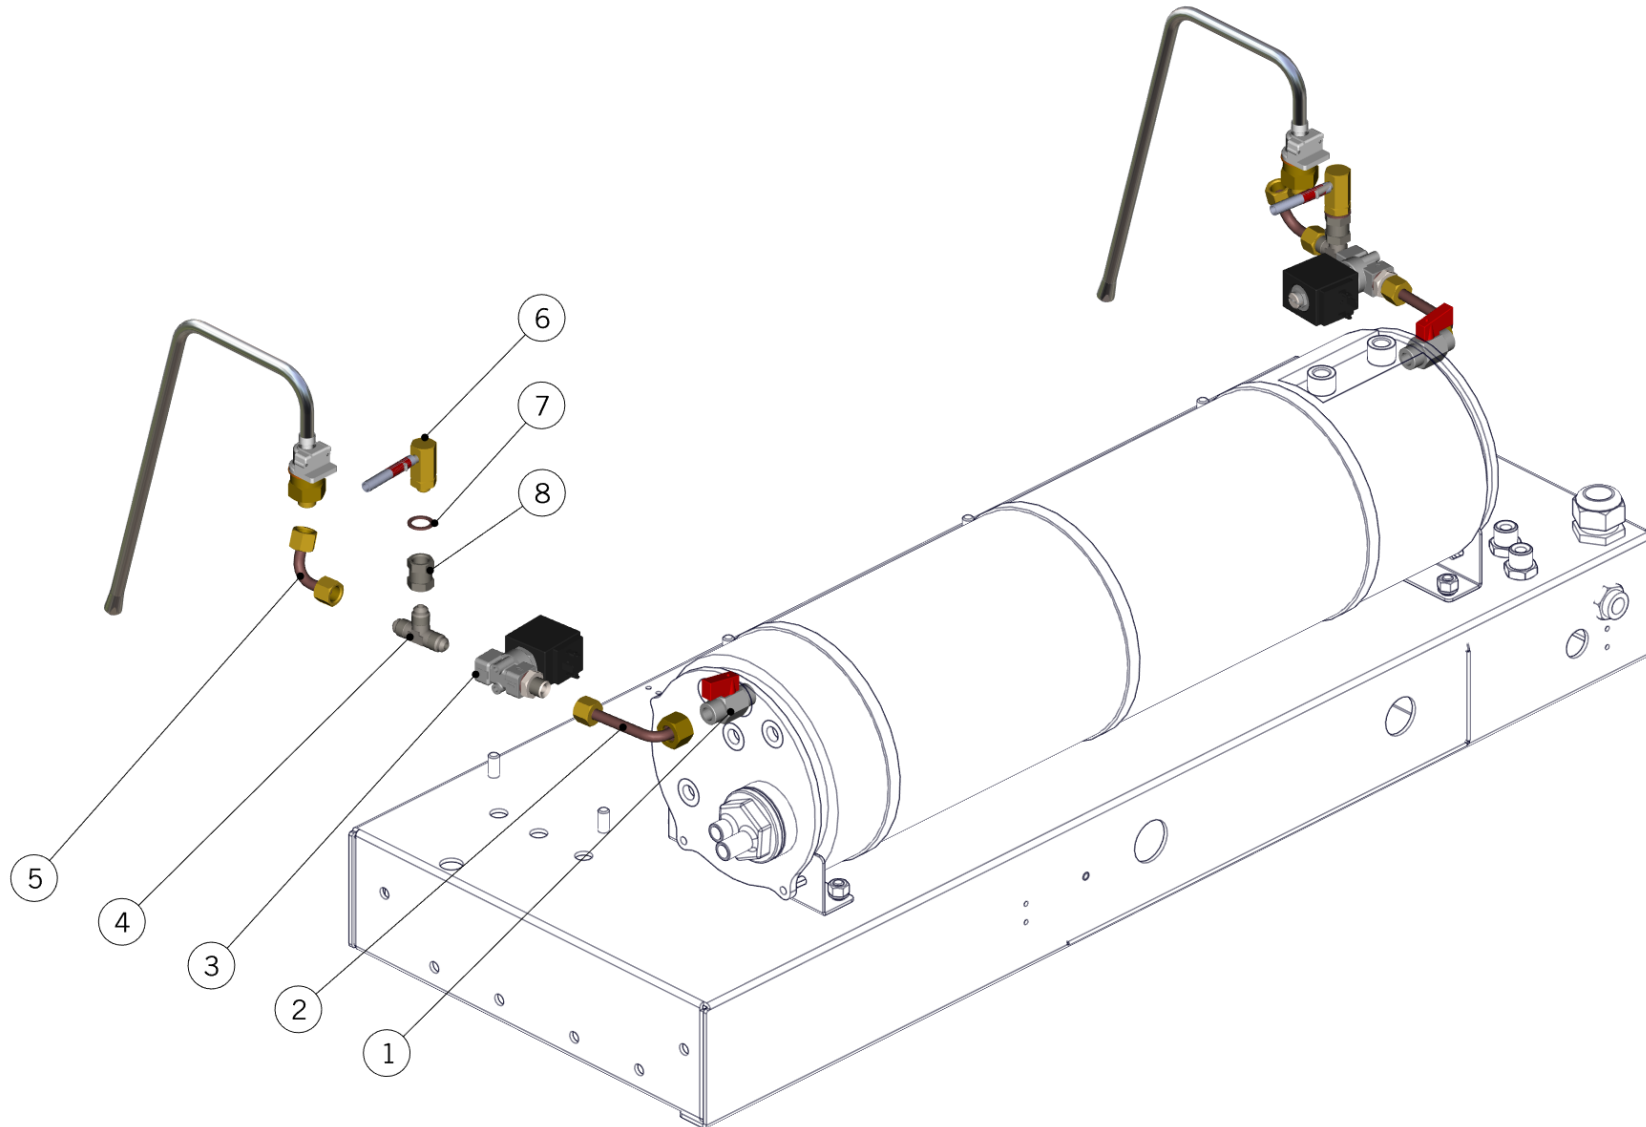

la marzocco
handmade in florence

HYDRAULIC ASSEMBLY

la marzocco

handmade in florence

HYDRAULIC ASSEMBLY

Impianto Idraulico	1	L164/MM.02	BALL VALVE WITH METAL KNOB TREATED	RUBINETTO A SFERA 3/8 M-M TRATTATO	
	2	T.1.073.01	TUBE S.B. - PROP. SOLENOID V. STRADA TR.	TUBO C.V.-EV PROPORZIONALE STRADA TR.	
	3	B.2.020.01	PROPORTIONAL SOLENOID VALVE STRADA	EV PROPORZIONALE STRADA	
	4	A.2.002.01	TEE FITTING R1/4M WR13 BRASS TREATED	RACCORDO A T R1/4M CH13 OTTONE TRATT.	
	5	T.1.128.01	TUBE PROP.SOLENOID V.-STEAM WAND TR.	TUBO EV PROP.-LANCIA VAP. STRADA EP TR.	
	6	L193.02	VACUUM BREAKER VALVE RP	VALVOLA ANTIDEPRESSIONE GS/3 RP	
	7	L100/1A	WASHER 13,5X19X1,5 COPPER	RONDELLA 13,5X19X1,5 RAME	
	8	A.2.003.01	FITTING G1/4F-G1/4F WR17 BRASS TREATED	RACCORDO G1/4F-G1/4F CH17 OTTONE TRATT.	
	Item	Part number/Codice		Description	Descrizione