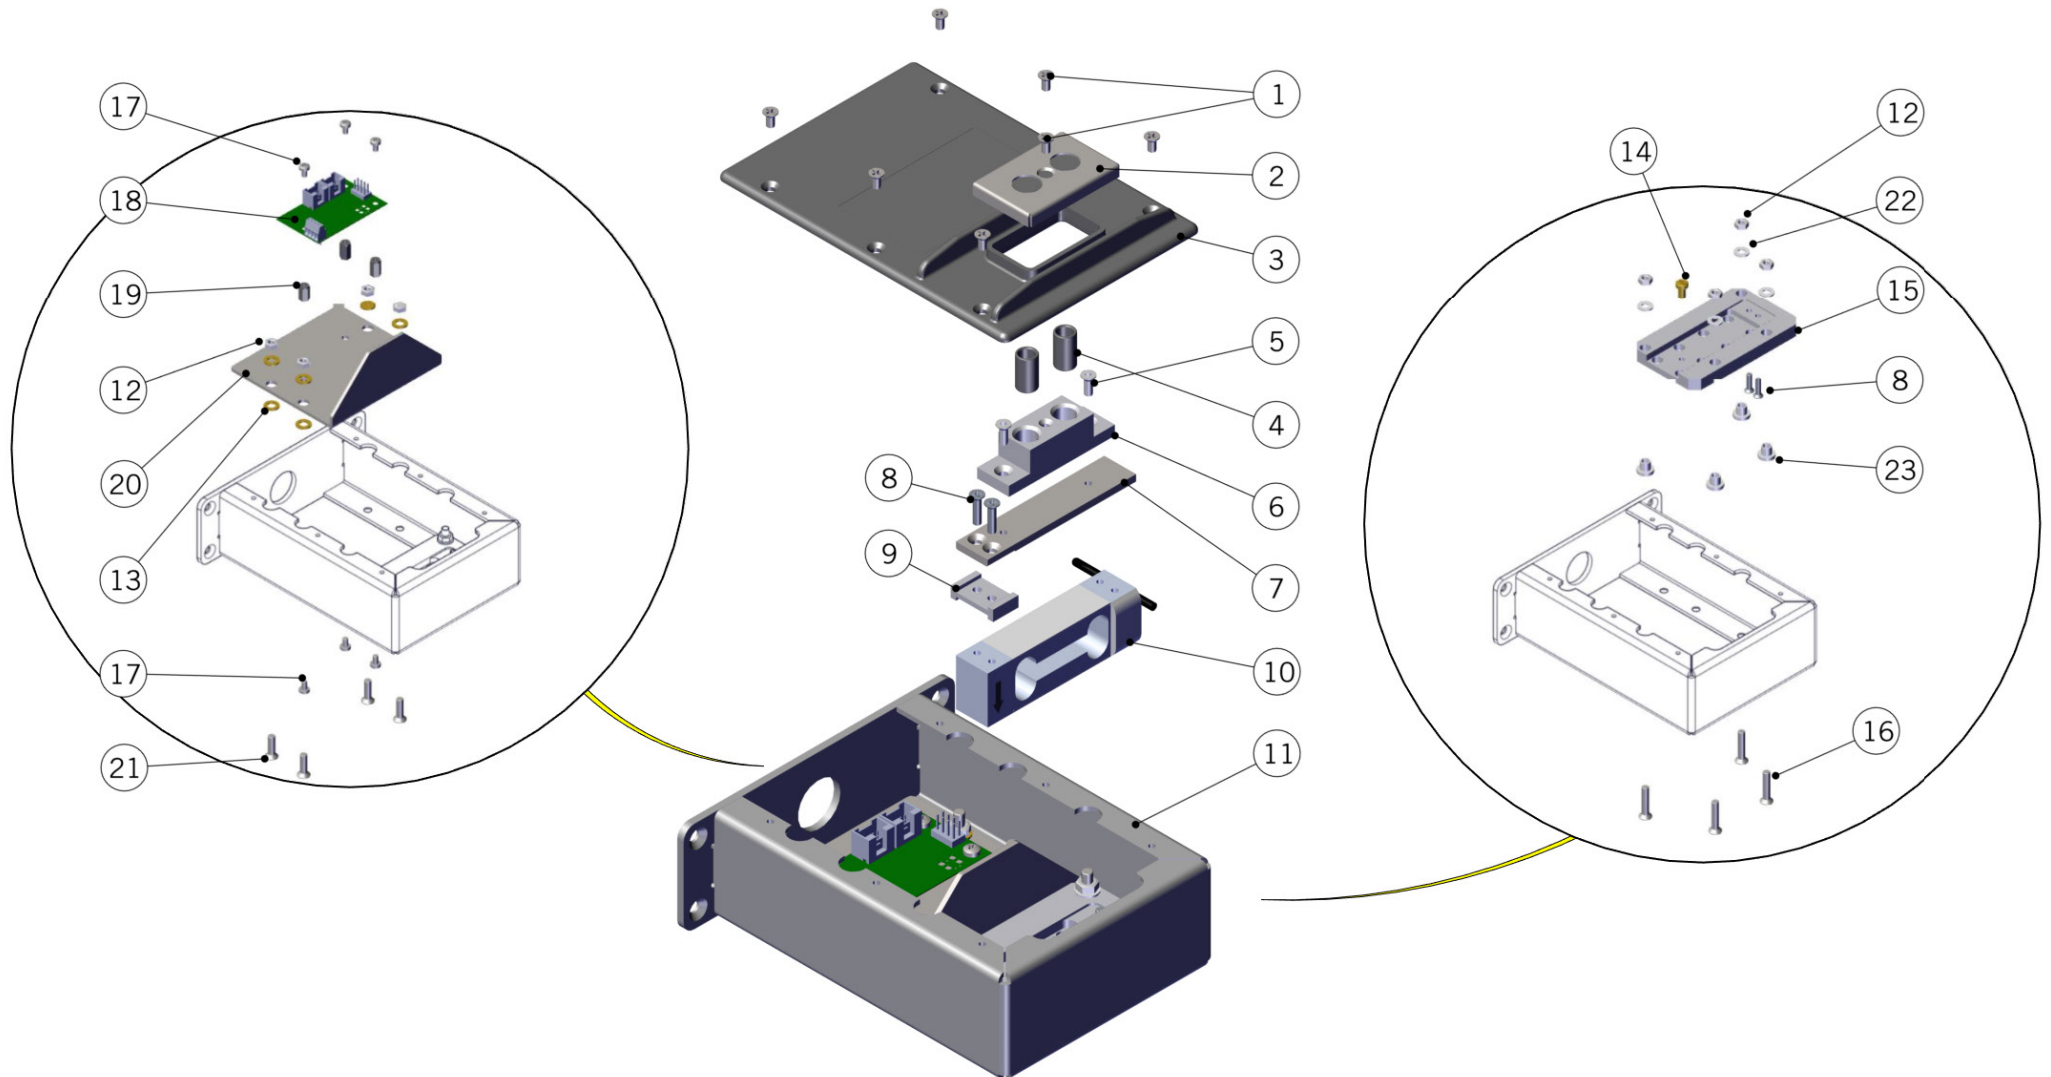

la marzocco

handmade in florence

SCALES VERSION - SCALES ASSEMBLY

la marzocco

handmade in florence

SCALES VERSION - SCALES ASSEMBLY

Bilancia	1	I.1.060	SCREW M3X6 PHILLIPS COUNTERSUNK S/S A2	VITE M3X6 TS A CROCE INOX A2
	2	F.3.057	PROTECTION LOAD CELL	PROTEZIONE CELLA DI CARICO
	3	F.1.081	COVER SCALE STRADA	COPERCHIO BILANCIA STRADA
	4	F.1.083	BUSHING 6X8X13,8	BOCCOLA 6X8X13,8
	5	I.1.004	SCREW M3X8 SOCKET COUNTERSUNK S/S A2	VITE M3X8 TS A BRUGOLA INOX A2
	6	F.6.006	SOCKET SCALE STRADA	INNESTO BILANCIA STRADA
	7	F.3.055	CANTILEVER FOR SOCKET	SUPPORTO INNESTO
	8	I.1.045	SCREW M3X12 PHILLIPS COUNTERSUNK S/S A2	VITE M3X12 TS A CROCE INOX A2
	9	I.8.001	SQUARE SPACER 20X12X5 ALUMINIUM	DISTANZIALE QUADRO 20X12X5 ALLUMINIO
	10	E.1.030.R	LOAD CELL KIT	KIT CELLA DI CARICO
	11	C.1.271	SCALE BOX STRADA	SCATOLA BILANCIA STRADA
	12	DADOINOXM4	NUT M4 H3 WR7 S/S A2	DADO M4 H3 CH7 INOX A2
	13	F.1.082	WASHER FOR INSULATION	RONDELLA DI ISOLAMENTO
	14	VITE4X8	SCREW M4X8 CHEESE BRASS	VITE M4X8 TC A TAGLIO OTTONE
	15	F.6.005	LOAD CELL SUPPORT	SUPPORTO CELLA DI CARICO
	16	I.1.076	SCREW M4X20 PHILLIPS COUNTERSUNK S/S A2	VITE M4X20 TS A CROCE INOX A2
	17	I.1.054	SCREW M3X5 PHILLIPS ROUND PAN S/S A2	VITE M3X5 TCB A CROCE INOX A2
	18	E.1.031.01	LOAD CELL ELECTRONIC BOARD	SCHEDA ELETTRONICA CELLE DI CARICO
	19	I.6.012	STANDOFF HEX THREADED	DISTANZIALE ESAGONALE FILETTATO
	20	F.3.056	BASE SCALE BOARD STRADA	BASE SCHEDA BILANCIA STRADA
	21	I.1.093	SCREW M4X14 PHILLIPS COUNTERSUNK S/S A2	VITE M4X14 TS A CROCE INOX A2
	22	I.6.013	WASHER M4 PLASTIC	RONDELLA M4 PLASTICA
	23	F.1.117	INSERT WITH SHOULDER M4x7	BOCCOLA CON SPALLAMENTO M4x7
	Item	Part number/Codice	Description	Descrizione