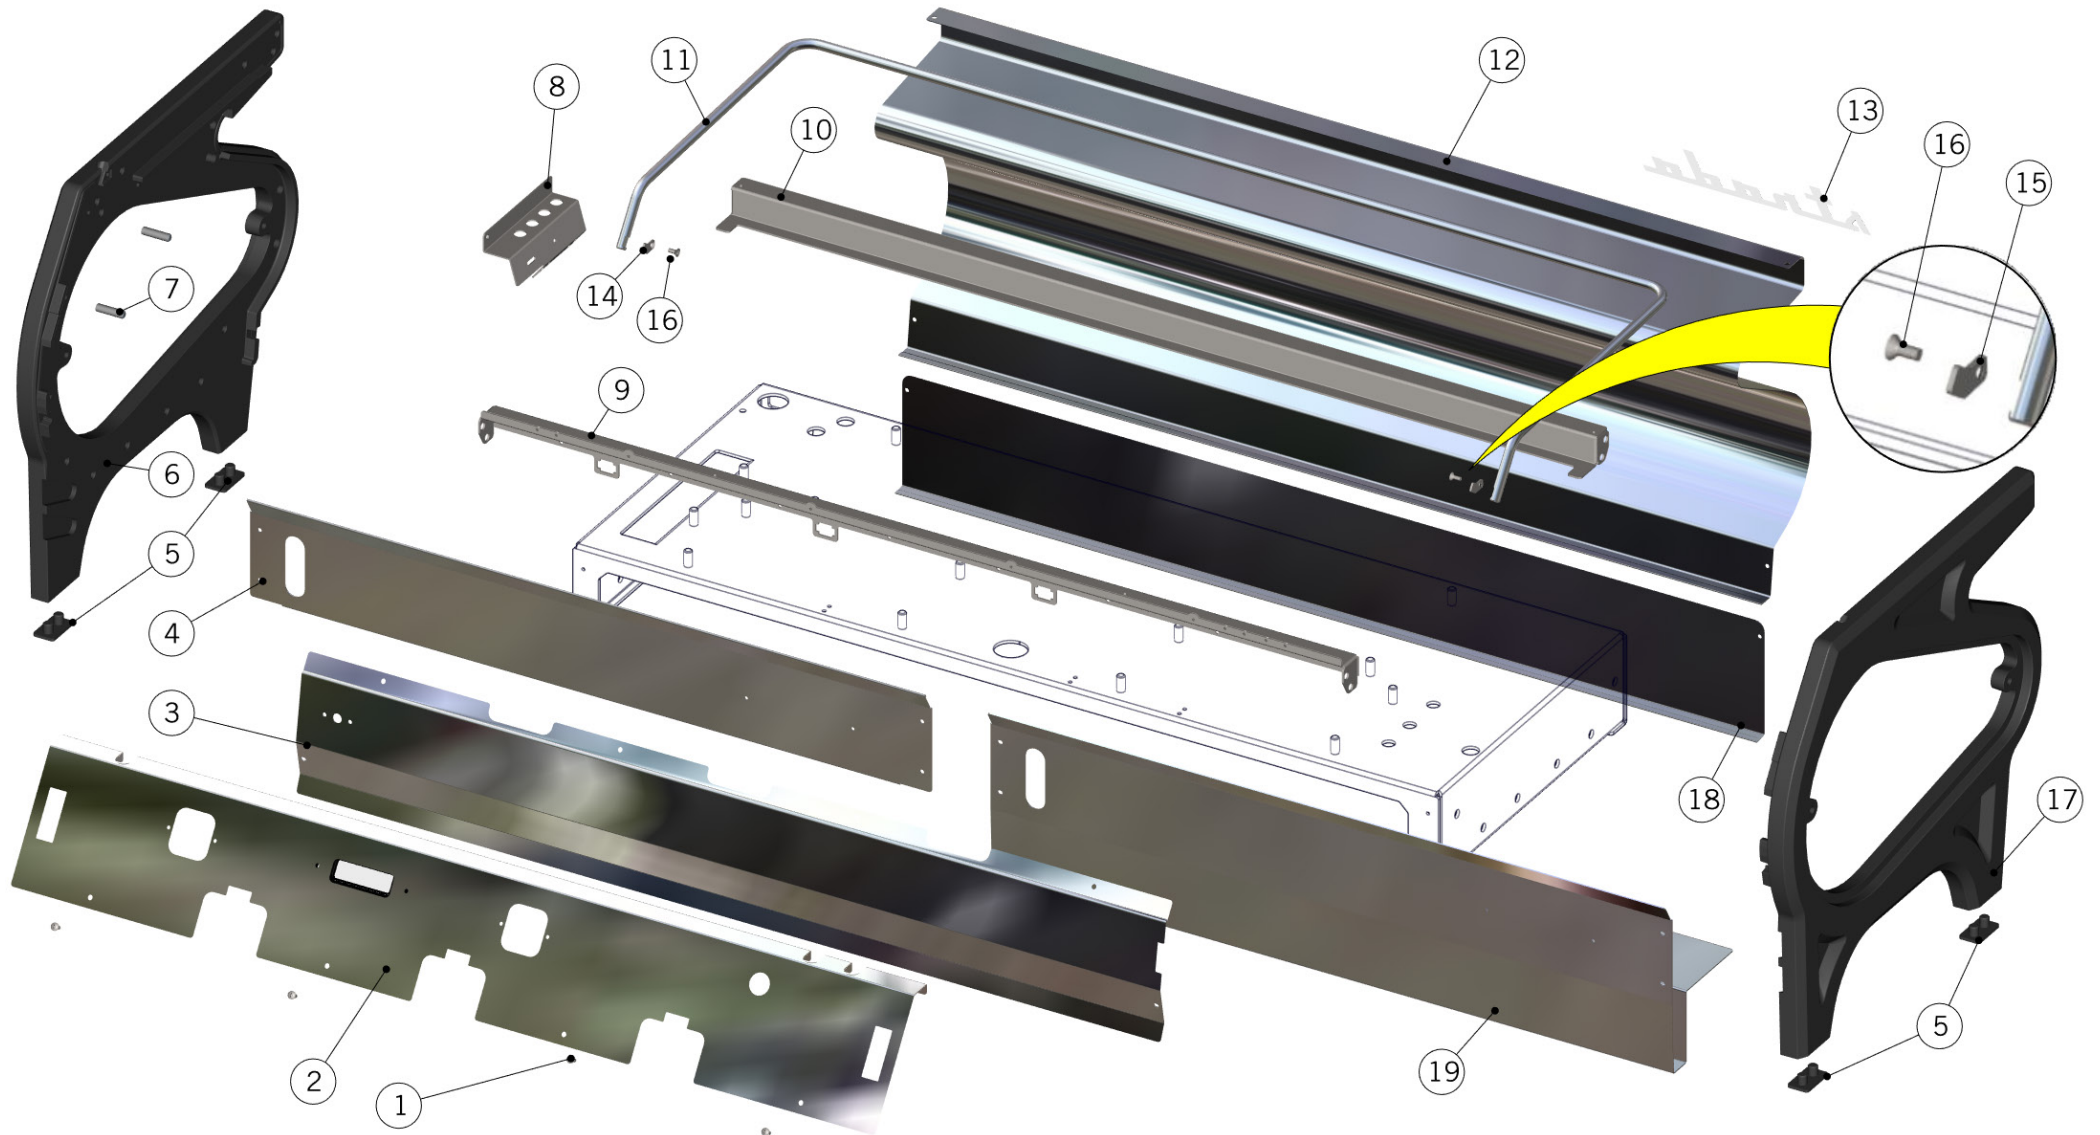

la marzocco
handmade in florence

BODY PANEL ASSEMBLY

la marzocco

handmade in florence

BODY PANEL ASSEMBLY

Carrozzeria

1	I.1.006	SCREW M4X8 PHILLIPS BUTTON HEAD S/S A2	VITE M4X8 TPB A CROCE INOX A2
2	C.1.235	PANEL UPPER FRONT STRADA 2AV	PANN. FRONT. SUP. STRADA 2AV
	C.1.235.55	PANEL UPPER FRONT STRADA 2AV CUSTOM COL.	PANN. FRONT.SUP. STRADA 2AV COL.SPECIALE
	C.1.236	PANEL UPPER FRONT STRADA 3AV	PANN. FRONT. SUP. STRADA 3AV
	C.1.236.55	PANEL UPPER FRONT STRADA 3AV CUSTOM COL.	PANN. FRONT.SUP. STRADA 3AV COL.SPECIALE
3	C.1.082	STRADA 3GR FRONT MIDDLE PANEL	PANNELLO FRONT. INTERMEDIO STRADA 3GR
	C.1.082.55	PANN. FRONT INT. STRADA 3 GR CUSTOM COL.	PANN.FRONT INT. STRADA 3 GR COL.SPECIALE
	C.1.110	PANEL MIDDLE FRONT STRADA 2GR	PANNELLO FRONT. INTERMEDIO STRADA 2GR
	C.1.110.55	FRONT MIDDLE PANEL STRADA 2GR CUSTOM COL	PANN.FRONT. INT. STRADA 2GR COL.SPECIALE
4	C.1.083	STRADA 3GR FRONT LOWER PANEL	PANNELLO FRONT. INFERIORE STRADA 3GR
	C.1.111	PANEL LOWER FRONT STRADA 2GR	PANNELLO FRONT. INFERIORE STRADA 2GR
5	F.2.026	RUBBER FOOT	PIEDINO UNIVERSALE
6	C.3.005.SX.03	STRADA BLACK LEFT FRAME PANEL W/HOLES	FIANCATA SX ALLUMINIO NERA C/FORI STRADA
7	I.1.052	SOCKET GRUB SCREW M5X25 S/S A2	GRANO M5X25 A BRUGOLA INOX A2
8	C.1.086	BRACKET TERMINAL BLOCK STRADA	STAFFA MORSETTIERA STRADA
9	C.1.077.01	TIE ROD FRONT 3GR	TIRANTE ANTERIORE 3GR
	C.1.106.01	TIE ROD FRONT 2GR	TIRANTE ANTERIORE 2GR
10	C.1.078	TIE ROD BACK STRADA 3GR	TIRANTE POSTERIORE STRADA 3GR
	C.1.107	TIE ROD BACK STRADA 2GR	TIRANTE POSTERIORE STRADA 2GR
11	C.1.096	RAILING STRADA 3GR	RINGHIERA STRADA 3GR
	C.1.113	RAILING STRADA 2GR	RINGHIERA STRADA 2GR
12	C.1.084	PANEL BACK STRADA 3GR	PANNELLO POSTERIORE STRADA 3GR
	C.1.114	PANEL BACK STRADA 2GR	PANNELLO POSTERIORE STRADA 2GR
13	D.3.014	WHITE STRADA LOGO	LOGO STRADA POSTERIORE BIANCO
14	C.1.088.SX	BRACKET LEFT RAILING LOCK STRADA	STAFFA SX BLOCCO RINGHIERA STRADA
15	C.1.088.DX	BRACKET RIGHT RAILING LOCK STRADA	STAFFA DX BLOCCO RINGHIERA STRADA
16	I.1.056	SCREW M5X10 PHILLIPS COUNTERSUNK S/S A2	VITE M5X10 TS A CROCE INOX A2
17	C.3.005.DX.03	STRADA BLACK RIGHT FRAME PANEL W/HOLES	FIANCATA DX ALLUMINIO NERA C/FORI STRADA
18	C.1.170	PANEL BACK LOWER STRADA 2GR	PANNELLO POSTERIORE INFERIORE STRADA 2GR
	C.1.171	PANEL BACK LOWER STRADA 3GR	PANNELLO POSTERIORE INFERIORE STRADA 3GR
19	C.1.245	STRADA 3GR FRONT LOWER PANEL	PANN. FRONT. INFER. STRADA 3GR (ITALIA)
	C.1.246	PANNELLO FRONT. INFERIORE STRADA 2GR	PANN. FRONT. INF. STRADA 2GR (ITALIA)
Item	Part number/Codice	Description	Descrizione