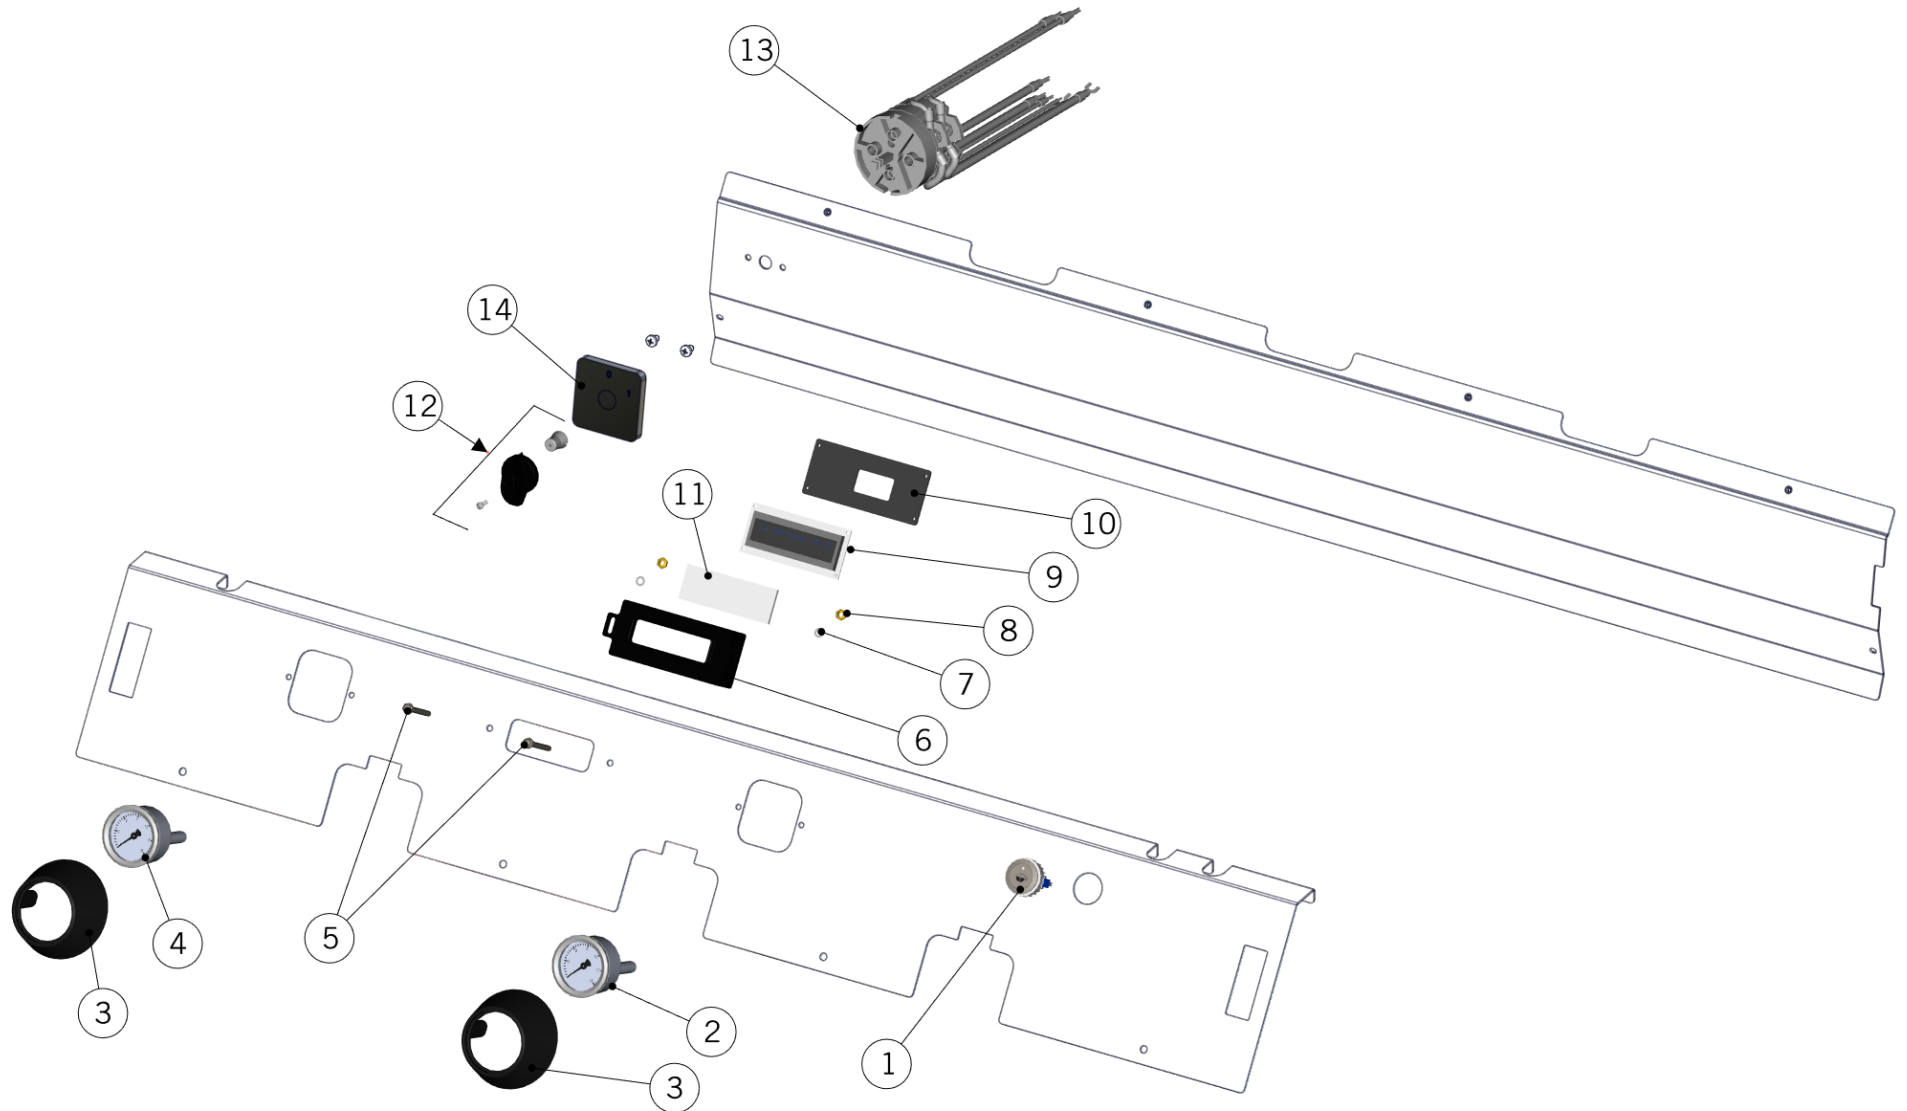

la marzocco

handmade in florence

CONTROL PANEL ASSEMBLY

la marzocco

handmade in florence

CONTROL PANEL ASSEMBLY

Pannello di Controllo

1	E.2.051	TASTO TEA LASERATO LED BIANCHI	TASTO TEA LASERATO LED BIANCHI
2	E.3.014	PRESS.GAUGE BLACK 0-18 W/LED + CAPILLARY	MANOMETRO NERO 0-18 C/LED + CAPILLARE
3	F.1.024	PRESSURE GAUGE BRACKET STRADA	SUPPORTO MANOMETRO STRADA
4	E.3.015	PRESS.GAUGE BLACK 0-3 W/LED + CAPILLARY	MANOMETRO NERO 0-3 C/LED + CAPILLARE
5	I.2.001.01	KEYPAD SCREW	VITI FISSAGGIO PULSANTIERA C/ESAGONO
6	F.1.040.01	LINEA PB DISPLAY FRONT COVER	SCATOLA DISPLAY LINEA PB
7	ROND_DENT_4	TOOTH LOCK WASHER 4X8X1 GALVANIZED	ROND.DENTATA 4X8X1 ZINCATA
8	DADO4M	NUT M4 H3 WR7 BRASS	DADO M4 H3 CH7 OTTONE
9	E.1.035	DISPLAY OLED WHITE STRADA AV	DISPLAY OLED BIANCO STRADA AV
10	F.1.041	LINEA PB DISPLAY BACK COVER	COPERCHIO RETRO SCATOLA DISPLAY LINEA PB
11	F.1.042	LINEA PB DISPLAY PROTECTION GLASS	VETRINO SCATOLA DISPLAY LINEA PB
12	L400/K	MAIN POWER SWITCH KNOB	MANOPOLA PER COMMUTATORE
13	E.2.001.03	SWITCH DOUBLE-POLE 40A W/WIRES	INTERRUTTORE BIPOLARE 40A C/CAVI
	E.2.002.03	SWITCH TRIPLE-POLE 20A W/WIRES	INTERRUTTORE TRIPOLARE 20A C/CAVI
	E.2.069	SWITCH TRIPLE-POLE 32A W/WIRES	INTERRUTTORE TRIPOLARE 32A C/CAVI
14	D.2.009	0-1 SWITCH LABEL	TARGHETTA 0-1
Item	Part number/Codice	Description	Descrizione