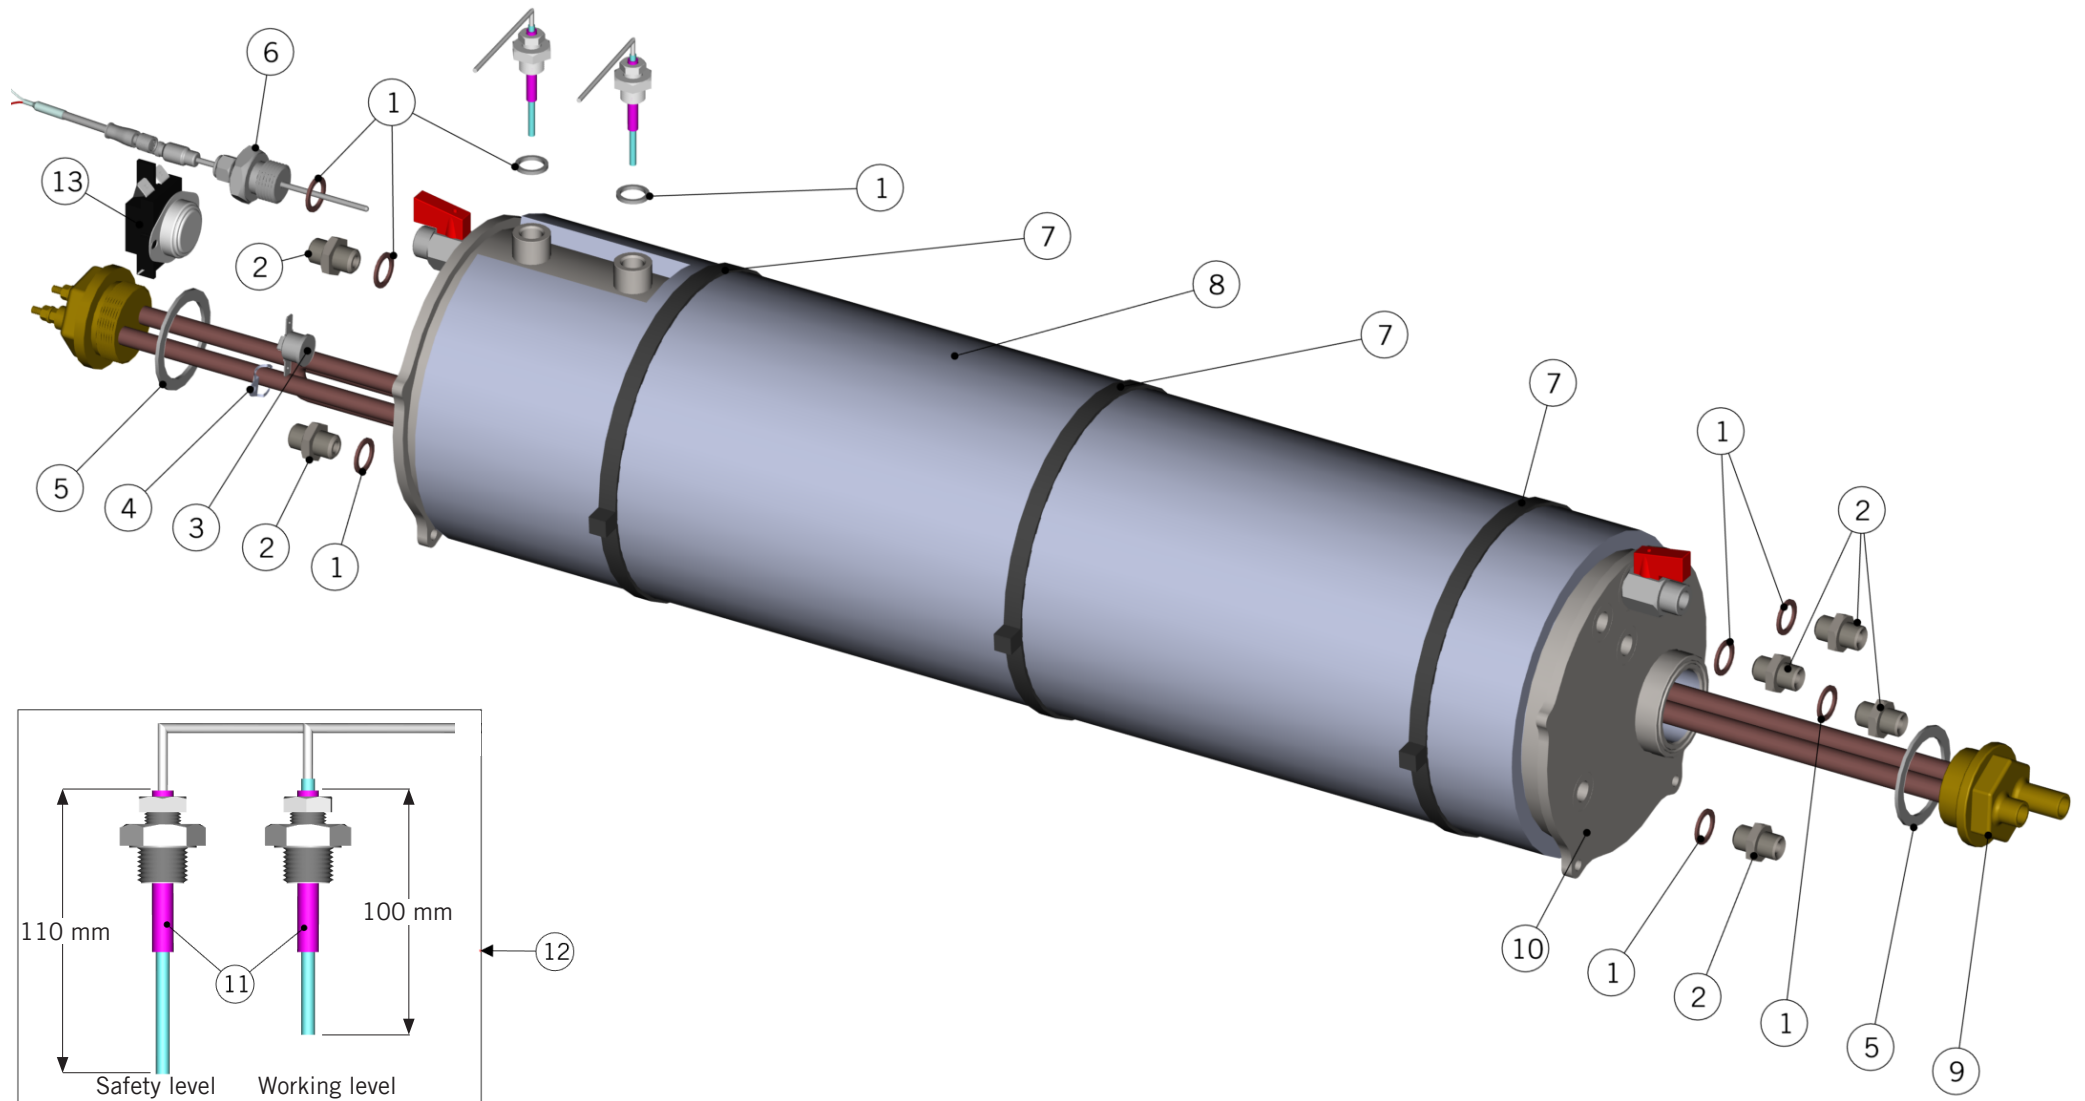

la marzocco

handmade in florence

STEAM BOILER

la marzocco

handmade in florence

STEAM BOILER

Caldaia Vapore

1	L100/1A	WASHER 13,5X19X1,5 COPPER	RONDELLA 13,5X19X1,5 RAME
2	L037/3.01	NIPPLE G1/4M-G1/4M WR19 H25.5 BRASS TR.	NIPPLO G1/4M-G1/4M CH19 H25.5 OT. TR.
3	L276.01	KLIXON TRIP FREE 130° THERMOSTAT	TERMOSTATO KLIXON TRIP FREE TEMP 130°
4	L276.01S	L276.01 BRACKET	STAFFA SINGOLA A CLIP X L276.01
5	LR360	1-1/4 HEATER ELEMENT GASKET	GUARNIZIONE PIANA DM.55X42X2
6	E.1.005	PT1000 TEMPERATURE PROBE	SONDA DI TEMPERATURA PT1000
7	A.5.016.01	PLASTIC FASTENER 750X7.5	FASCETTA NERA 750x7.5 NYLON
8	F.7.002.01	INSULATION PANEL 2GR STRADA STEAM B.	ISOLANTE C. VAPORE STRADA 2GR
	F.7.003.01	INSULATION PANEL 3GR STRADA STEAM B.	ISOLANTE C. VAPORE STRADA 3GR
9	T.1.015.02	PREHEATER 2GR L384 MM WITH Y JOINT	PRERISCALDATORE 2GR L 384 mm CON Y
	T.1.019.02	PREHEATER 3-4GR L584 MM WITH Y JOINT	PRERISCALDATORE 3-4GR L 584 MM CON Y
10	L.1.003.2.R	STEAM BOILER FLAT SIDE 2GR	CALDAIA VAPORE FOND. PIATTI 2GR
	L.1.003.3.R	STEAM BOILER FLAT SIDE 3GR	CALDAIA VAPORE FOND. PIATTI 3GR
11	LA052/1	TEFLON INSULATOR PROBE	ISOLATORE IN TEFLON X SONDA
12	LA052	WATER LEVEL PROBE	SONDA LIVELLO TL10/B 140MM.
13	E.5.005	SAFETY THERMOSTAT STEAM BOILER	TERMOSTATO DI SICUREZZA CALDAIA VAPORE
Item	Part number/Codice	Description	Descrizione