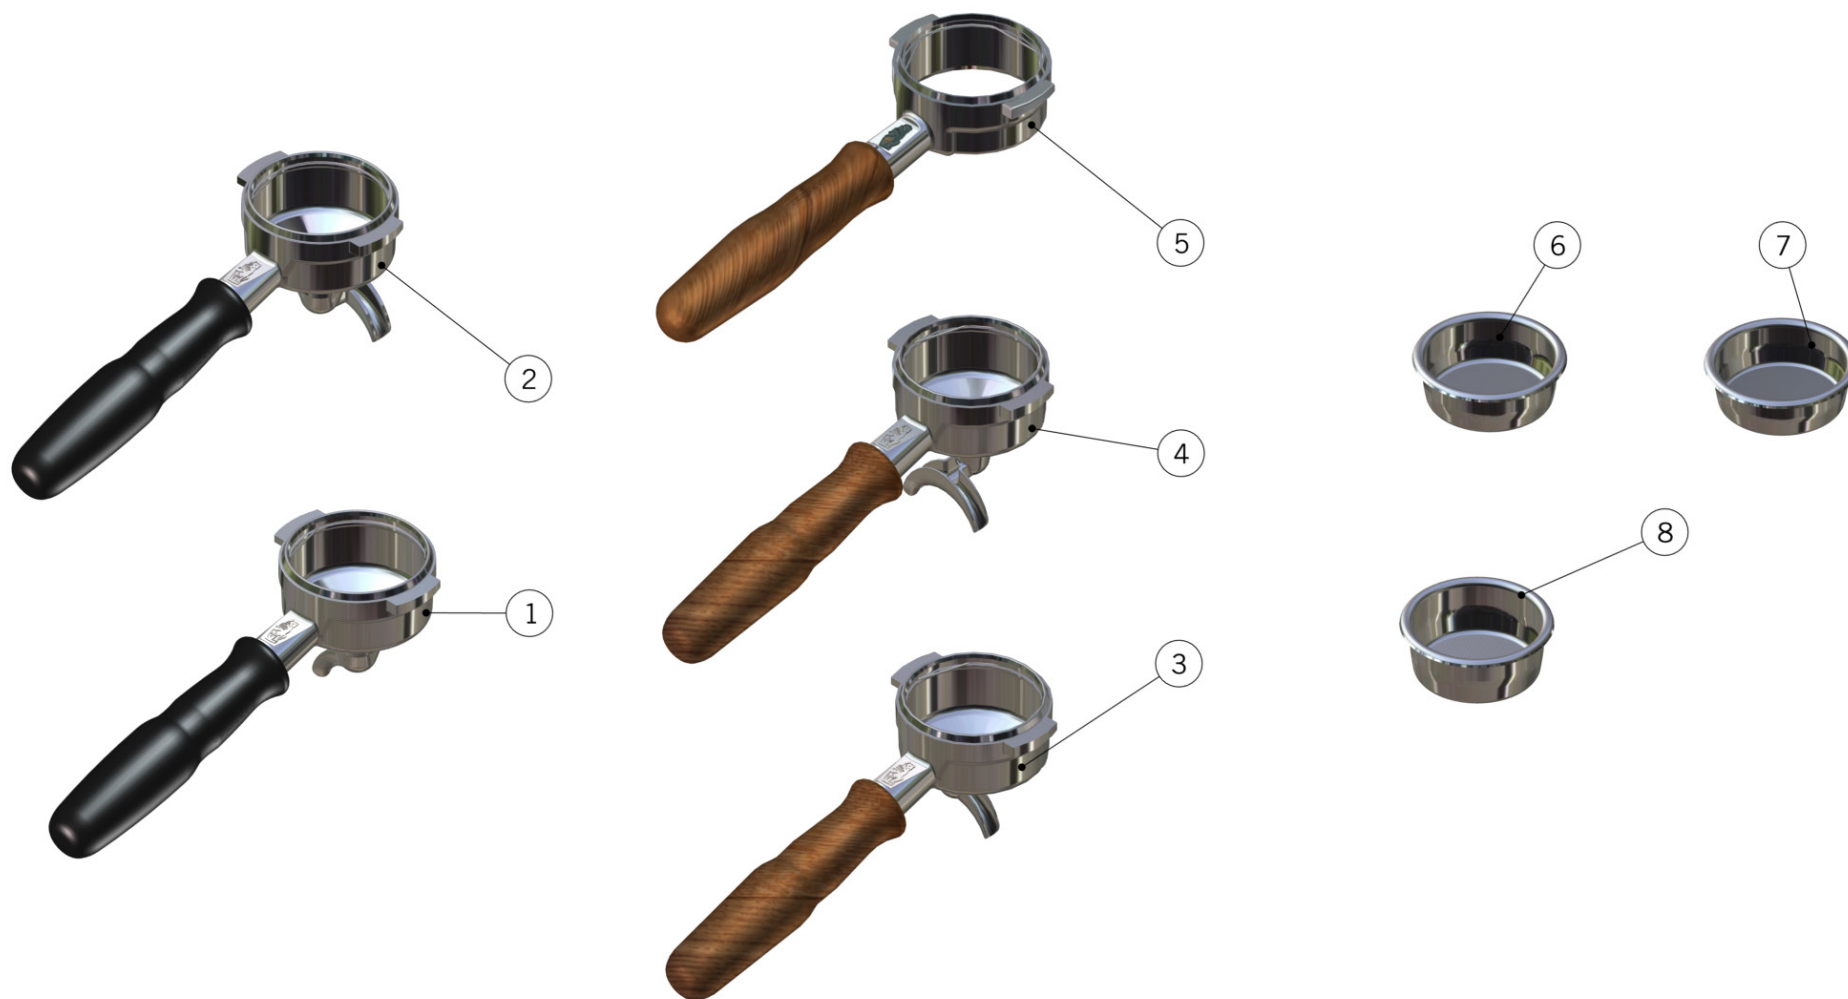

# PORTAFILTER ASSEMBLY

**la marzocco**

handmade in florence

# PORTAFILTER ASSEMBLY

**Portafiltri**

1	L111/1AC	STAINLESS STEEL PORTAFILTER -1 CUP SPOUT	PORTAFILTRO INOX UNA TAZZA
2	A.5.014.01	S/S DOUBLE SPOUT	BECCUCCIO DOPPIO INOX
3	A.5.013.01	S/S SINGLE SPOUT	BECCUCCIO SINGOLO INOX
4	H.1.017	O-RING 3,53X9,12 EPDM 70 ShA	O-RING 3,53X9,12 EPDM 70 ShA
	H.1.017.02	O-RING 9,21x3,37 EPDM FDA	O-RING 9,21x3,37 EPDM FDA
5	L112/G12	PORTAFILTER HANDLE M12	MANOPOLA PORTAFILTRO M12
6	L111/SS.R	STAINLESS STEEL PORTAFILTER WITH HANDLE	PORTAFILTRO INOX CON MANICO
7	L111/2NAC	S/S PORTAFILTER WITH 2 CUP SPOUT	PORTAFILTRO INOX 2 TAZZE FISSO
8	L115/C	BLIND FILTER	FILTRO CIECO X LAVAGGIO
9	F.3.026.S.01	FILTER BASKET 21G S/S HIGH PRECISION	FILTRO 21G INOX ALTA PRECISIONE
10	F.3.027.S.01	FILTER BASKET 17G S/S HIGH PRECISION	FILTRO 17G INOX ALTA PRECISIONE
11	L113	SPRING D WIRE1,1 S/S FILTER LOCK	MOLLA DFILO1,1 INOX FERMAFILTRO
12	F.3.045	S/S-ALUMINUM SINGLE-DOUBLE TAMPER	PRESSINO INOX-ALLUMINIO SINGOLO-DOPPIO
13	F.3.031.01	ANODIZED DOUBLE TAMPER S/S US VERSION	PRESSINO DOPPIO VERSIONE US ANODIZZATO
14	L111/SS.R	STAINLESS STEEL PORTAFILTER WITH HANDLE	PORTAFILTRO INOX CON MANICO
15	F.3.028.S.01	FILTER BASKET 14G S/S HIGH PRECISION	FILTRO 14G INOX ALTA PRECISIONE
16	F.3.029.S	FILTER BASKET 7G S/S HIGH PRECISION	FILTRO 7G INOX ALTA PRECISIONE
	F.3.054	7g HIGH PRECISION ITALIAN FILTER STRADA	7G FILTRO ITALIA ALTA PRECISIONE STRADA
<b>Item</b>	<b>Part number/Codice</b>	<b>Description</b>	<b>Descrizione</b>