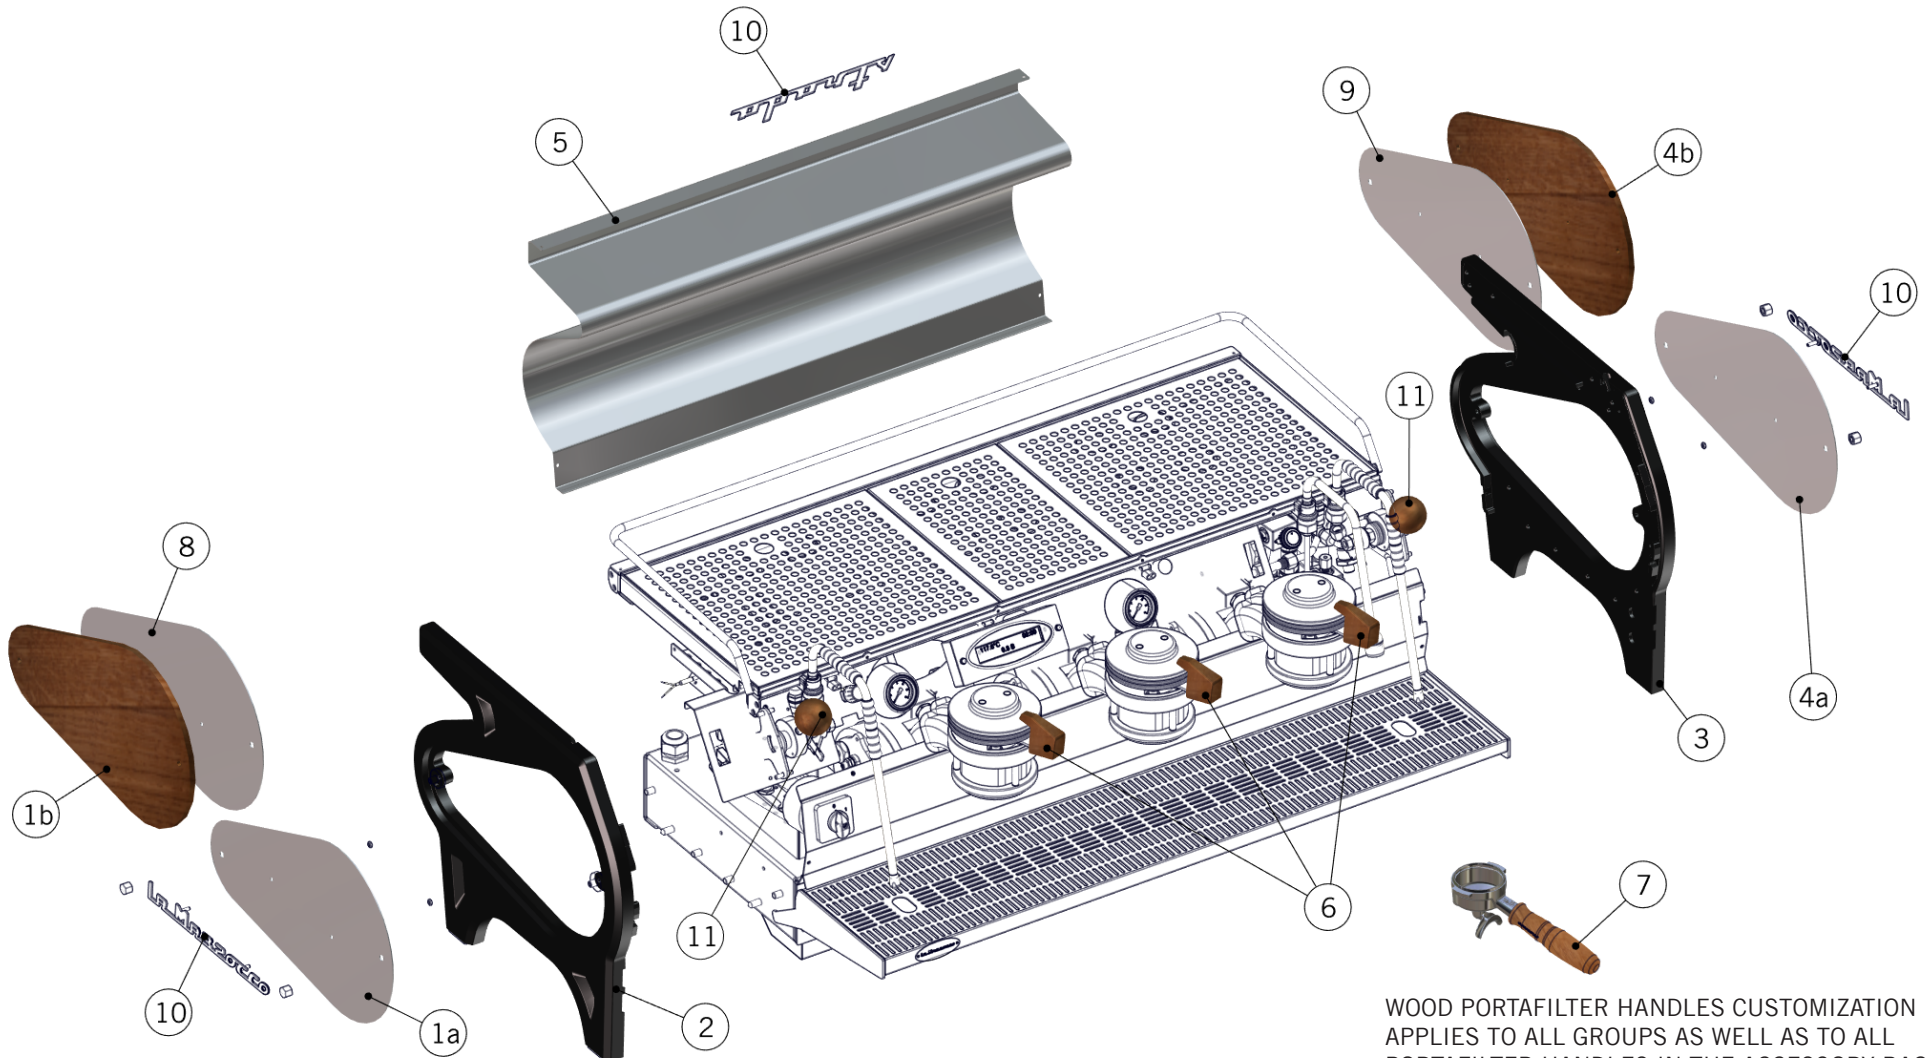

la marzocco

handmade in florence

SCALES VERSION - SCALES ASSEMBLY

Bilancia	1	I.1.060	SCREW M3X6 PHILLIPS COUNTERSUNK S/S A2	VITE M3X6 TS A CROCE INOX A2
	2	F.3.057	PROTECTION LOAD CELL	PROTEZIONE CELLA DI CARICO
	3	F.1.081	COVER SCALE STRADA	COPERCHIO BILANCIA STRADA
	4	F.1.083	BUSHING 6X8X13,8	BOCCOLA 6X8X13,8
	5	I.1.004	SCREW M3X8 SOCKET COUNTERSUNK S/S A2	VITE M3X8 TS A BRUGOLA INOX A2
	6	F.6.006	SOCKET SCALE STRADA	INNESTO BILANCIA STRADA
	7	F.3.055	CANTILEVER FOR SOCKET	SUPPORTO INNESTO
	8	I.1.045	SCREW M3X12 PHILLIPS COUNTERSUNK S/S A2	VITE M3X12 TS A CROCE INOX A2
	9	I.8.001	SQUARE SPACER 20X12X5 ALUMINIUM	DISTANZIALE QUADRO 20X12X5 ALLUMINIO
	10	E.1.030.R	LOAD CELL KIT	KIT CELLA DI CARICO
	11	C.1.271	SCALE BOX STRADA	SCATOLA BILANCIA STRADA
	12	DADOINOXM4	NUT M4 H3 WR7 S/S A2	DADO M4 H3 CH7 INOX A2
	13	F.1.082	WASHER FOR INSULATION	RONDELLA DI ISOLAMENTO
	14	VITE4X8	SCREW M4X8 CHEESE BRASS	VITE M4X8 TC A TAGLIO OTTONE
	15	F.6.005	LOAD CELL SUPPORT	SUPPORTO CELLA DI CARICO
	16	I.1.076	SCREW M4X20 PHILLIPS COUNTERSUNK S/S A2	VITE M4X20 TS A CROCE INOX A2
	17	I.1.054	SCREW M3X5 PHILLIPS ROUND PAN S/S A2	VITE M3X5 TCB A CROCE INOX A2
	18	E.1.031.01	LOAD CELL ELECTRONIC BOARD	SCHEDA ELETTRONICA CELLE DI CARICO
	19	I.6.012	STANDOFF HEX THREADED	DISTANZIALE ESAGONALE FILETTATO
	20	F.3.056	BASE SCALE BOARD STRADA	BASE SCHEDA BILANCIA STRADA
	21	I.1.093	SCREW M4X14 PHILLIPS COUNTERSUNK S/S A2	VITE M4X14 TS A CROCE INOX A2
	22	I.6.013	WASHER M4 PLASTIC	RONDELLA M4 PLASTICA
	23	F.1.117	INSERT WITH SHOULDER M4x7	BOCCOLA CON SPALLAMENTO M4x7
	Item	Part number/Codice	Description	Descrizione

la marzocco

handmade in florence

STRADA - CUSTOMIZATION

WOOD PORTAFILTER HANDLES CUSTOMIZATION APPLIES TO ALL GROUPS AS WELL AS TO ALL PORTAFILTER HANDLES IN THE ACCESSORY BAG.