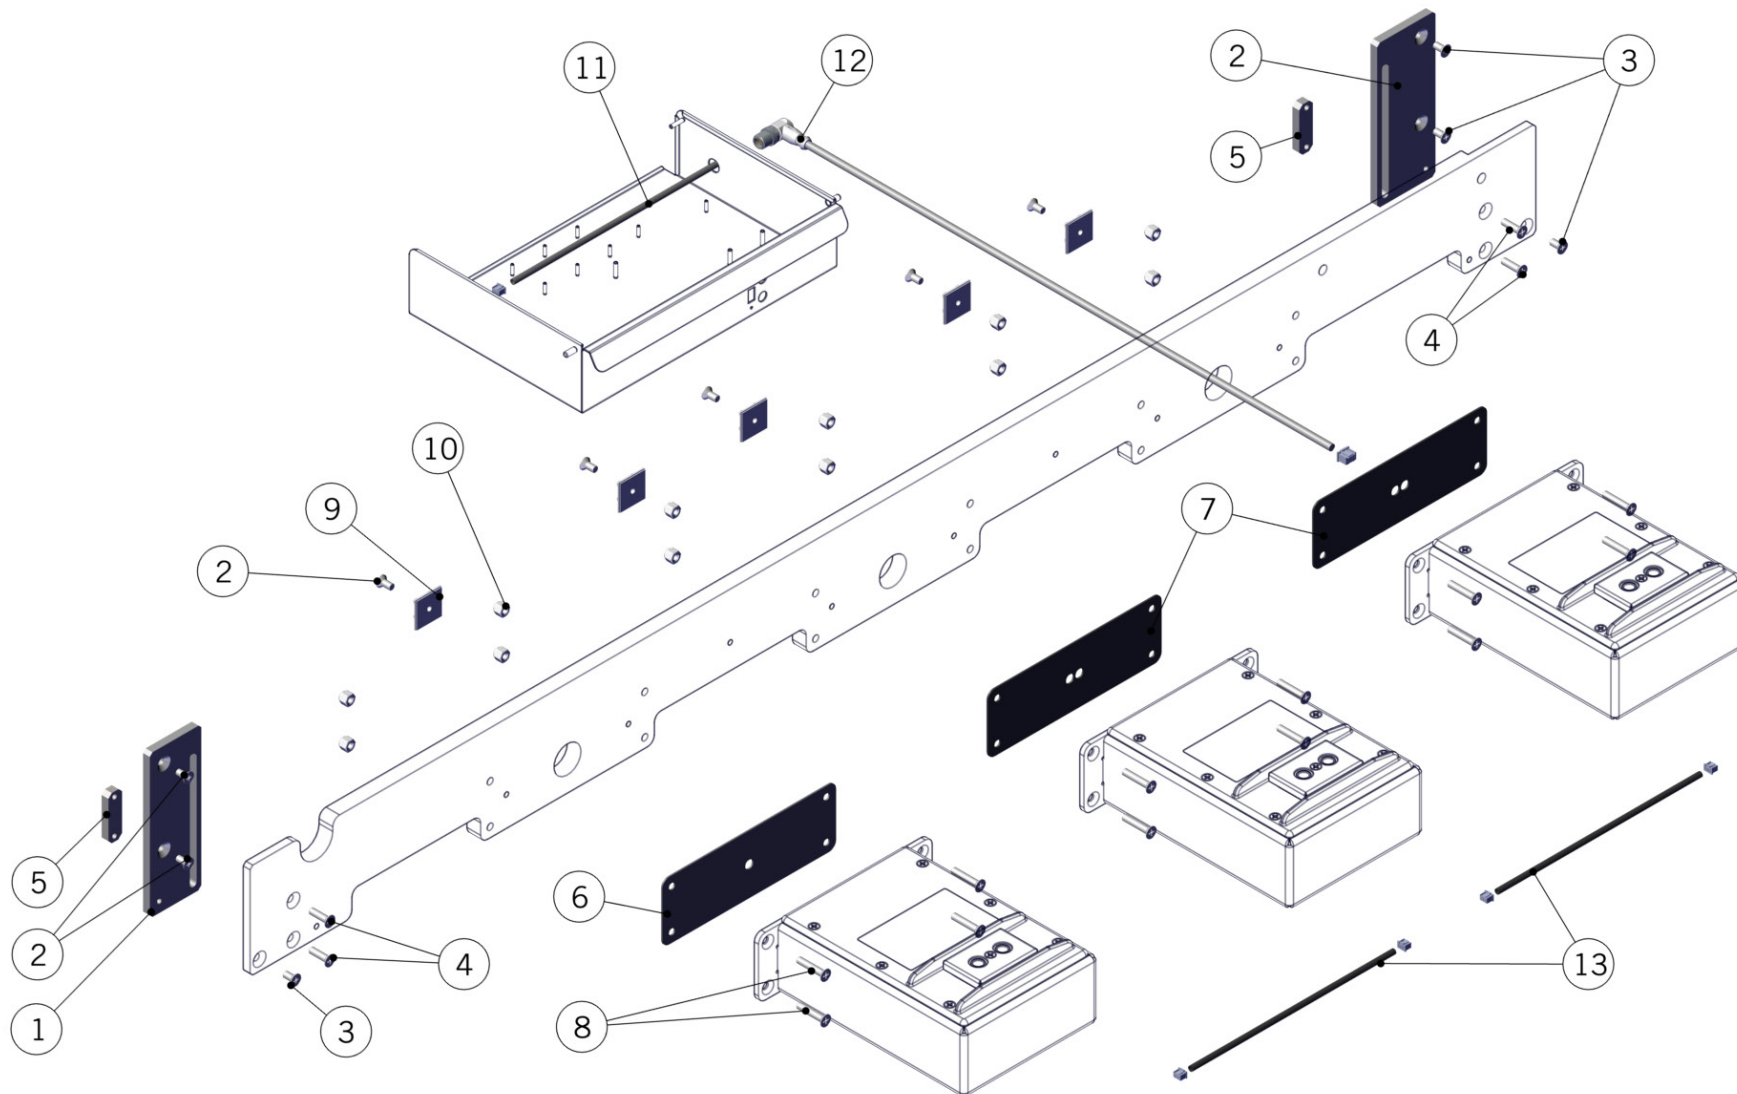

la marzocco

handmade in florence

SCALES VERSION - SCALES ASSEMBLY

la marzocco

handmade in florence

SCALES VERSION - SCALES ASSEMBLY

Balance	1	C.1.231	BRACKET LEFT SCALE STRADA	STAFFA BILANCE SINISTRO STRADA	
	2	C.1.270	BRACKET RIGHT SCALE STRADA	STAFFA BILANCE DESTRO STRADA	
	3	I.1.057	SCREW M4X8 PHILLIPS COUNTERSUNK S/S A2	VITE M4X8 TS A CROCE INOX A2	
	4	I.1.093	SCREW M4X14 PHILLIPS COUNTERSUNK S/S A2	VITE M4X14 TS A CROCE INOX A2	
	5	F.3.058	PLATE SCROLLING BEAM SCALES	PIASTRINA SCORRIMENTO TRAVERSA BILANCE	
	6	F.2.038	SCALE GASKET 1	GUARNIZIONE BILANCIA 1	
	7	F.2.039	SCALE GASKET 2	GUARNIZIONE BILANCIA 2	
	8	I.1.076	SCREW M4X20 PHILLIPS COUNTERSUNK S/S A2	VITE M4X20 TS A CROCE INOX A2	
	9	5.V010	FASTENER ADHESIVE SUPPORT	INCOLLINO	
	10	DADO4AUTOBL	SELF LOCK NUT M4 H5,5 WR7 GALVANIZED	DADO AUTOBL. M4 H5,5 CH7 ZINCATO	
	11	E.4.123	CABLE LOW T. C.A. W/CONN. IP67 FEMALE	CAVO BASSA T. C.A. C/CONN. IP67 FEMMINA	
	12	E.4.125	CABLE LOW TENSION C.A. W/CONN. IP67 MALE	CAVO BASSA T. C.A. C/CONN. IP67 MASCHIO	
	13	E.4.124	CABLE LOW TENSION C.A.	CAVO BASSA TENSIONE C.A.	
	Item	Part number/Codice		Description	Descrizione