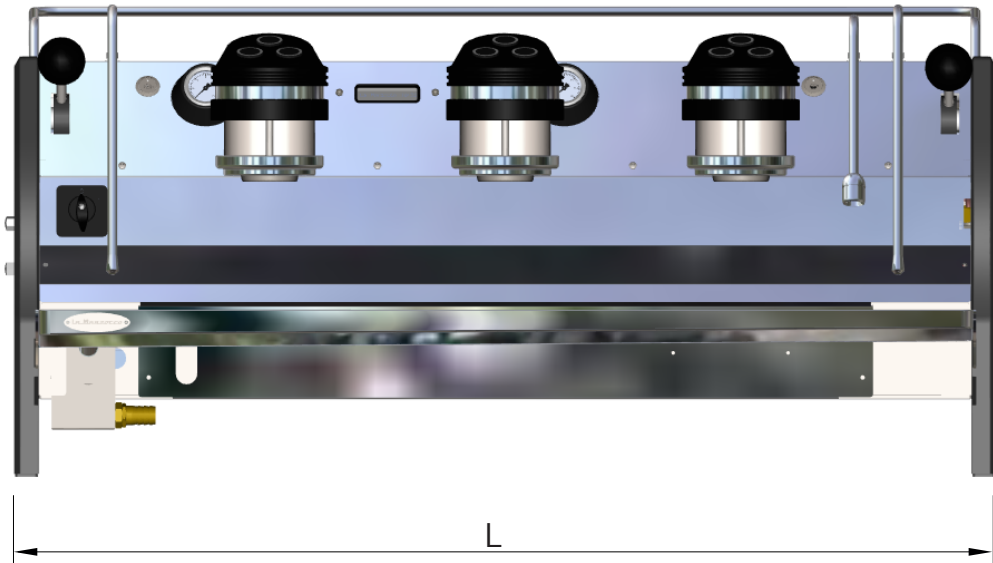

la marzocco

handmade in florence

SPECIFICATIONS

NOTE: the 2GR version is 200mm less in width than the 3GR version	
Strada	2gr AV L=800 mm/31,5 in.
	3gr AV L=1000 mm/40 in.