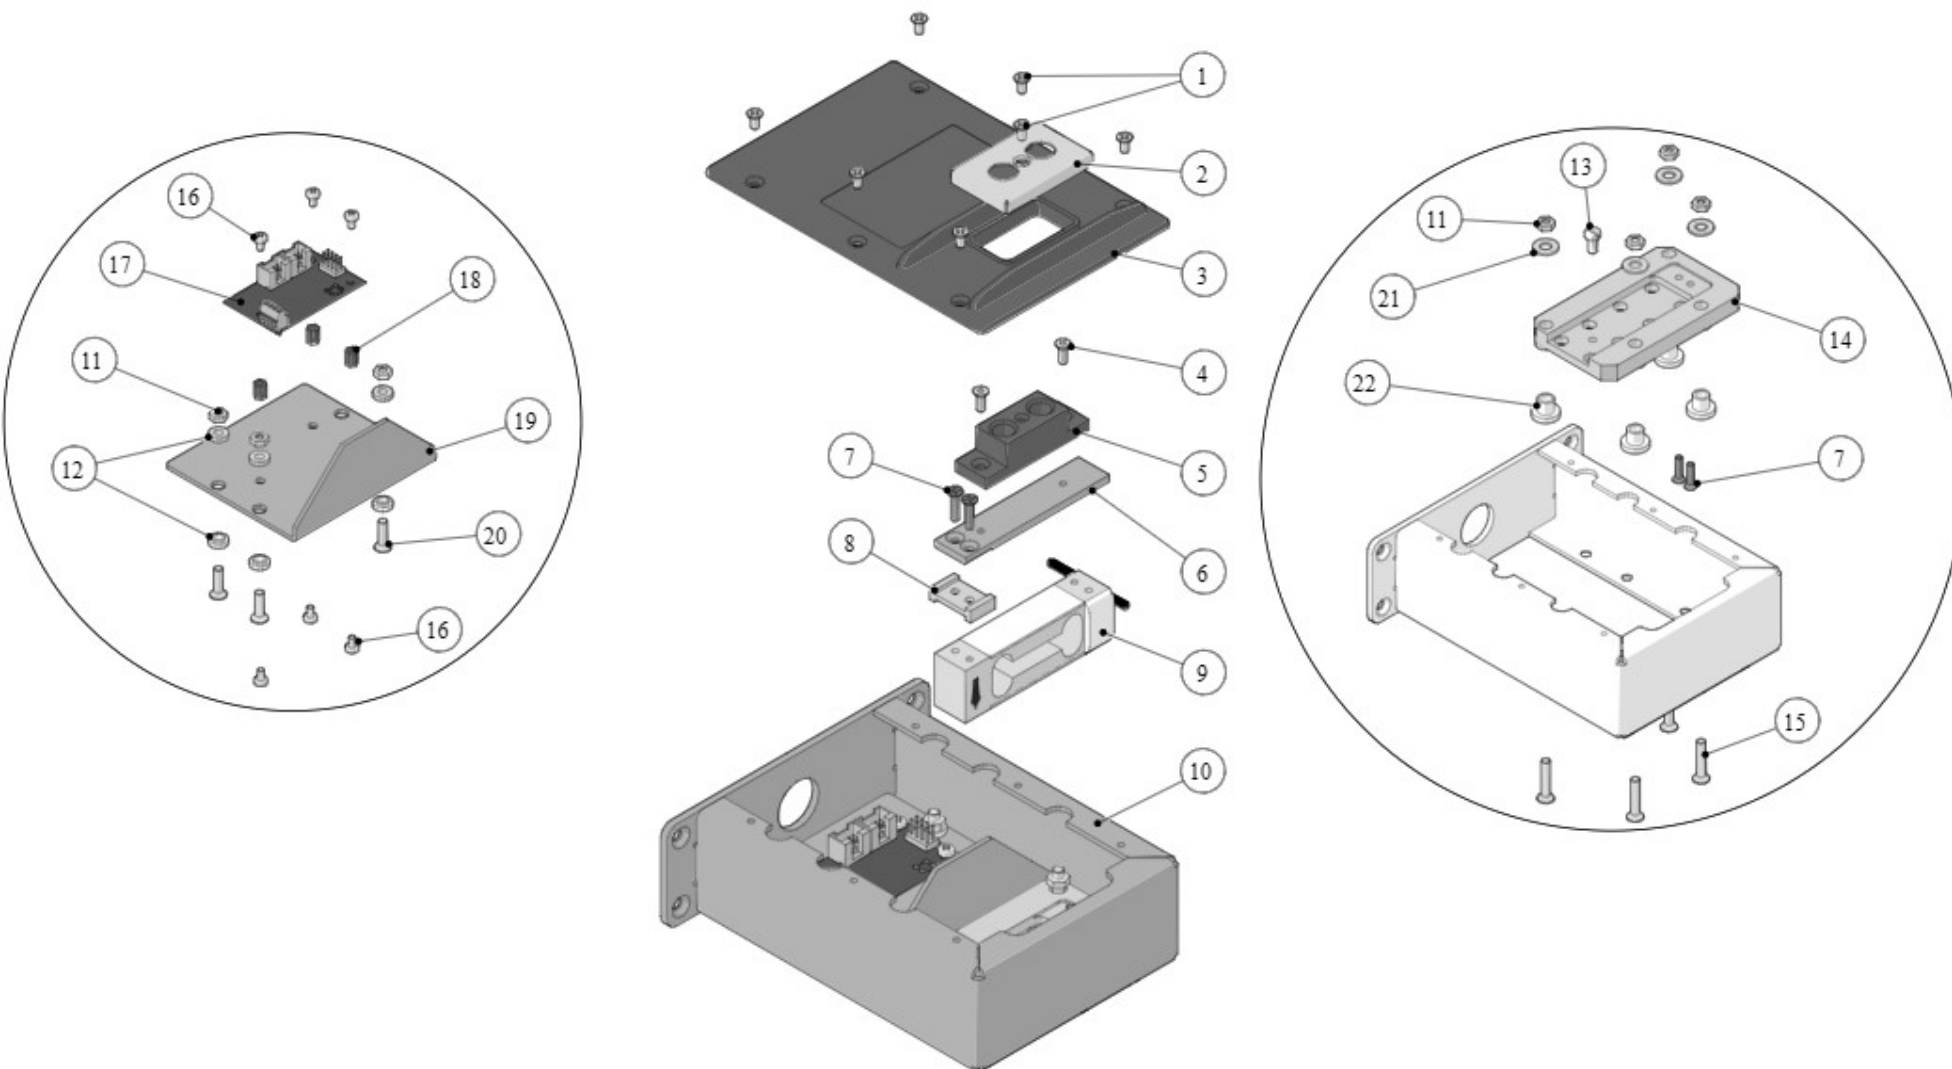

la marzocco
handmade in florence

230 - SCALES VERSION - SCALES ASSEMBLY